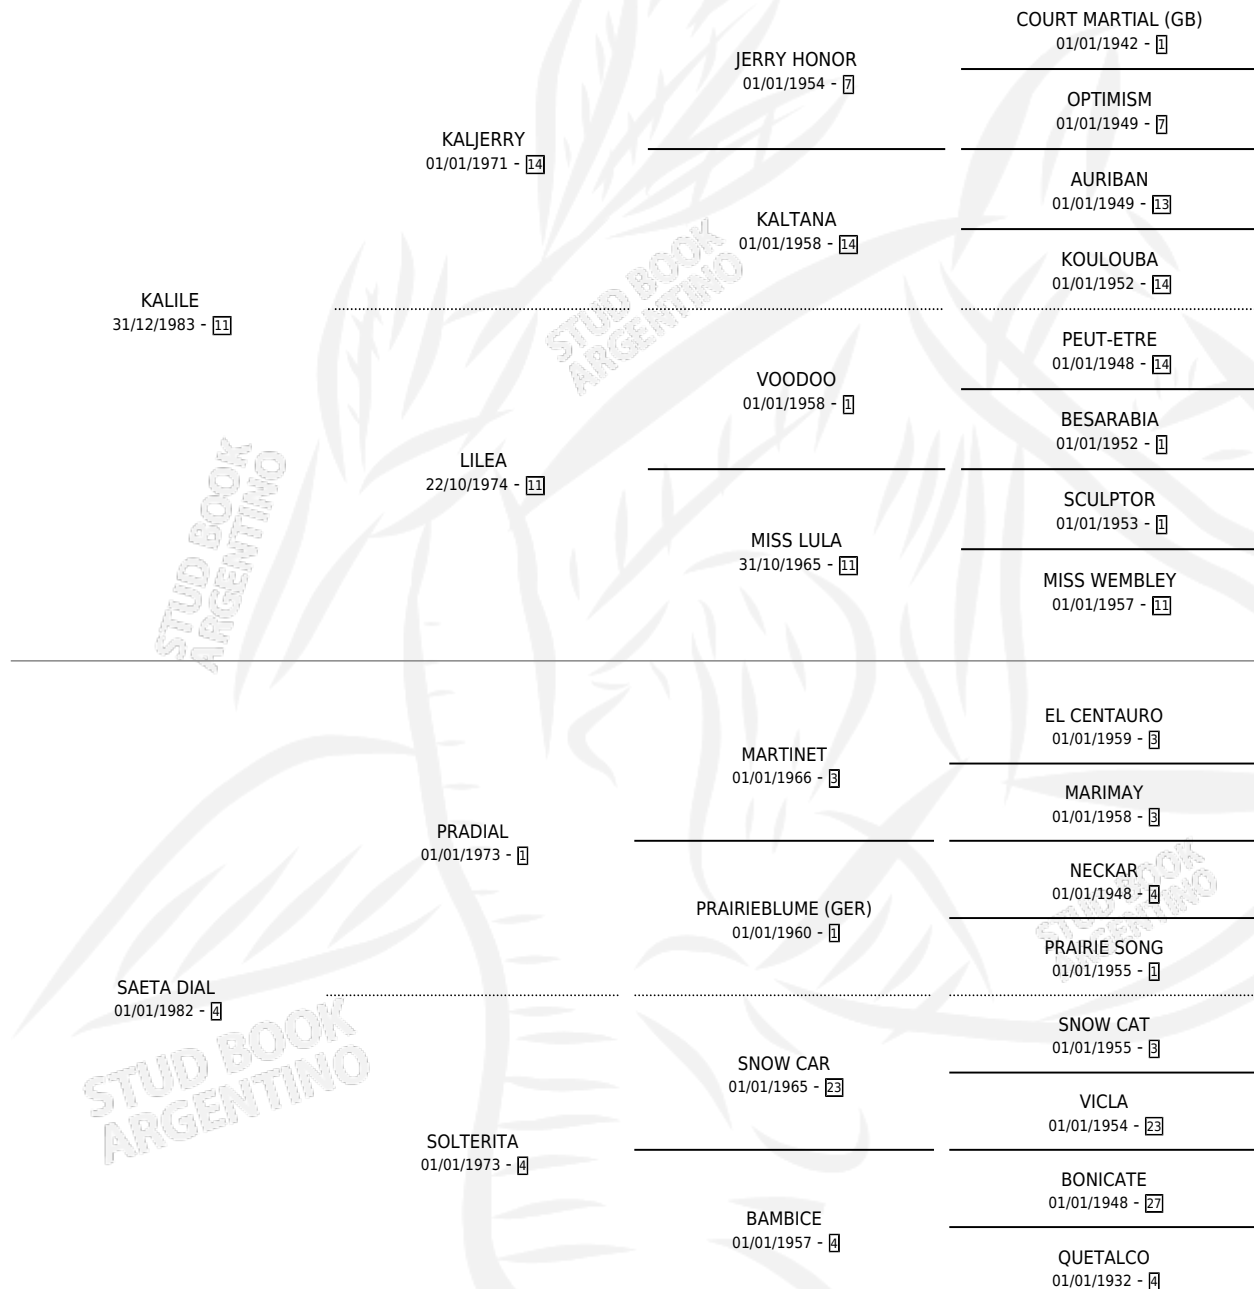

KALGRIS

por KALILE y SAETA DIAL por PRADIAL

Argentina · Hembra · Tordillo · SP · 09/12/1990
Familia 4-e · Volumen 34

ESTADO

TIPIFICACIÓN SANGUÍNEA	✓
TIPIFICACIÓN POR ADN	X
PASAPORTE	X
IDENTIFICACIÓN POR MICROCHIP	X
REPRODUCTOR	X

Lugar de nacimiento: Gran Pepe

Criador: Sin dato

PEDIGREE

EXPORTACIÓN / IMPORTACIÓN

FECHA	MOVIMIENTO	PAÍS
01/07/1991	EXPORTADO	CHILE

KALGRIS

Datos oficiales del Stud Book Argentino

Documento generado el 11/05/2026