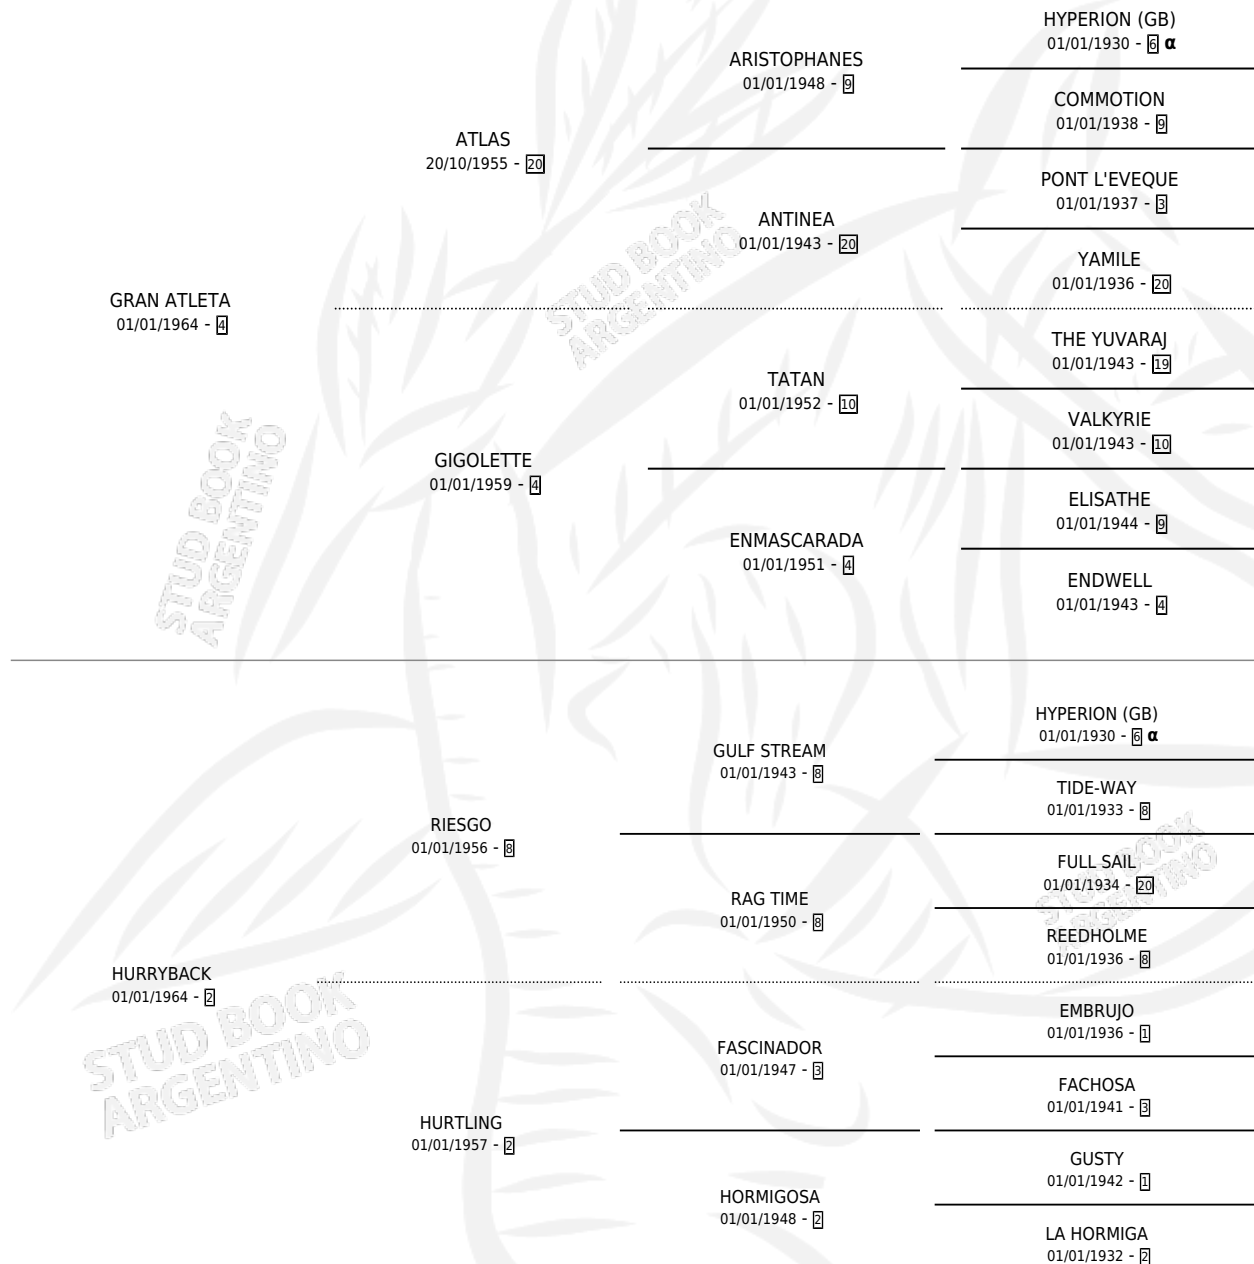

HOMELAND

por GRAN ATLETA y HURRYBACK por RIESGO

Argentina · Hembra · Alazan · SP · 01/01/1971
Familia 2-h · Volumen 27

ESTADO

TIPIFICACIÓN SANGUÍNEA	X
TIPIFICACIÓN POR ADN	X
PASAPORTE	X
IDENTIFICACIÓN POR MICROCHIP	X
REPRODUCTOR	✓

Lugar de nacimiento: Campo particular

Criador: Sin dato

~

HIJOS

	MACHOS	HEMBRAS
11 NACIERON	5	6
6 CORRIERON	3	3
6 GANARON	3	3

0 GANADORES CL **0** GANADORES GR **0** GANADORES G1

PEDIGREE

INBREEDING : α

CAMPAÑA

Solo carreras oficiales de Argentina

POR EDAD

EDAD	CC	1°	2°	3°	4°	5°	NP	CLC	CLG	CLCG1	CLGG1	IMPORTE	GANANCIA / CC
6 AÑOS	6	2	1	1	1	1	0	2	1	0	0	\$0	\$0
TOTALES	6	2	1	1	1	1	0	2	1	0	0	\$0	\$0
%		33.3%	16.7%	16.7%	16.7%	16.7%	0.0%	33.3%	50.0%	0.0%	0.0%		

SERVICIOS

Servicios **11** / Nacimientos **9** / Efectividad **81.82%**

PADRILLO	PRODUCTO	CRIADOR	1ER SERVICIO	ÚLTIMO SERVICIO
JATO D'AGUA (BRZ)	UNQUIET (M Z, 12/08/1994)	SIN DATO	09/09/1993	09/09/1993
DARK BROWN (BRZ)	∅		28/11/1992	28/11/1992
DARK BROWN (BRZ)	SIGH OF SOUTH (M A, 15/10/1992)	SIN DATO	08/11/1991	08/11/1991
POTOMAC	ROVE LAND (M ZD, 08/10/1991)	SIN DATO	08/11/1990	08/11/1990
POTOMAC	PINK HORSE (H ZD, 04/10/1990)	SIN DATO	08/11/1989	08/11/1989
DARK BROWN (BRZ)	∅		23/09/1988	25/09/1988
DARK BROWN (BRZ)	NIÑO ATLETA (M Z, 04/09/1988)	SIN DATO	05/10/1987	05/10/1987
PEPENADOR (USA)	MARILLION (H Z, 23/09/1987)	SIN DATO	10/10/1986	22/10/1986
POTEMKIN (IRE)	ARIELE (H A, 02/07/1986)	LA CALANDRIA	08/08/1985	08/08/1985
POTEMKIN (IRE)	KERSON (M ZD, 04/07/1985)	SIN DATO		
POTEMKIN (IRE)	HAMSKOVA (H A, 12/07/1984) •MURIÓ EL 20/11/1992•	LA CALANDRIA		