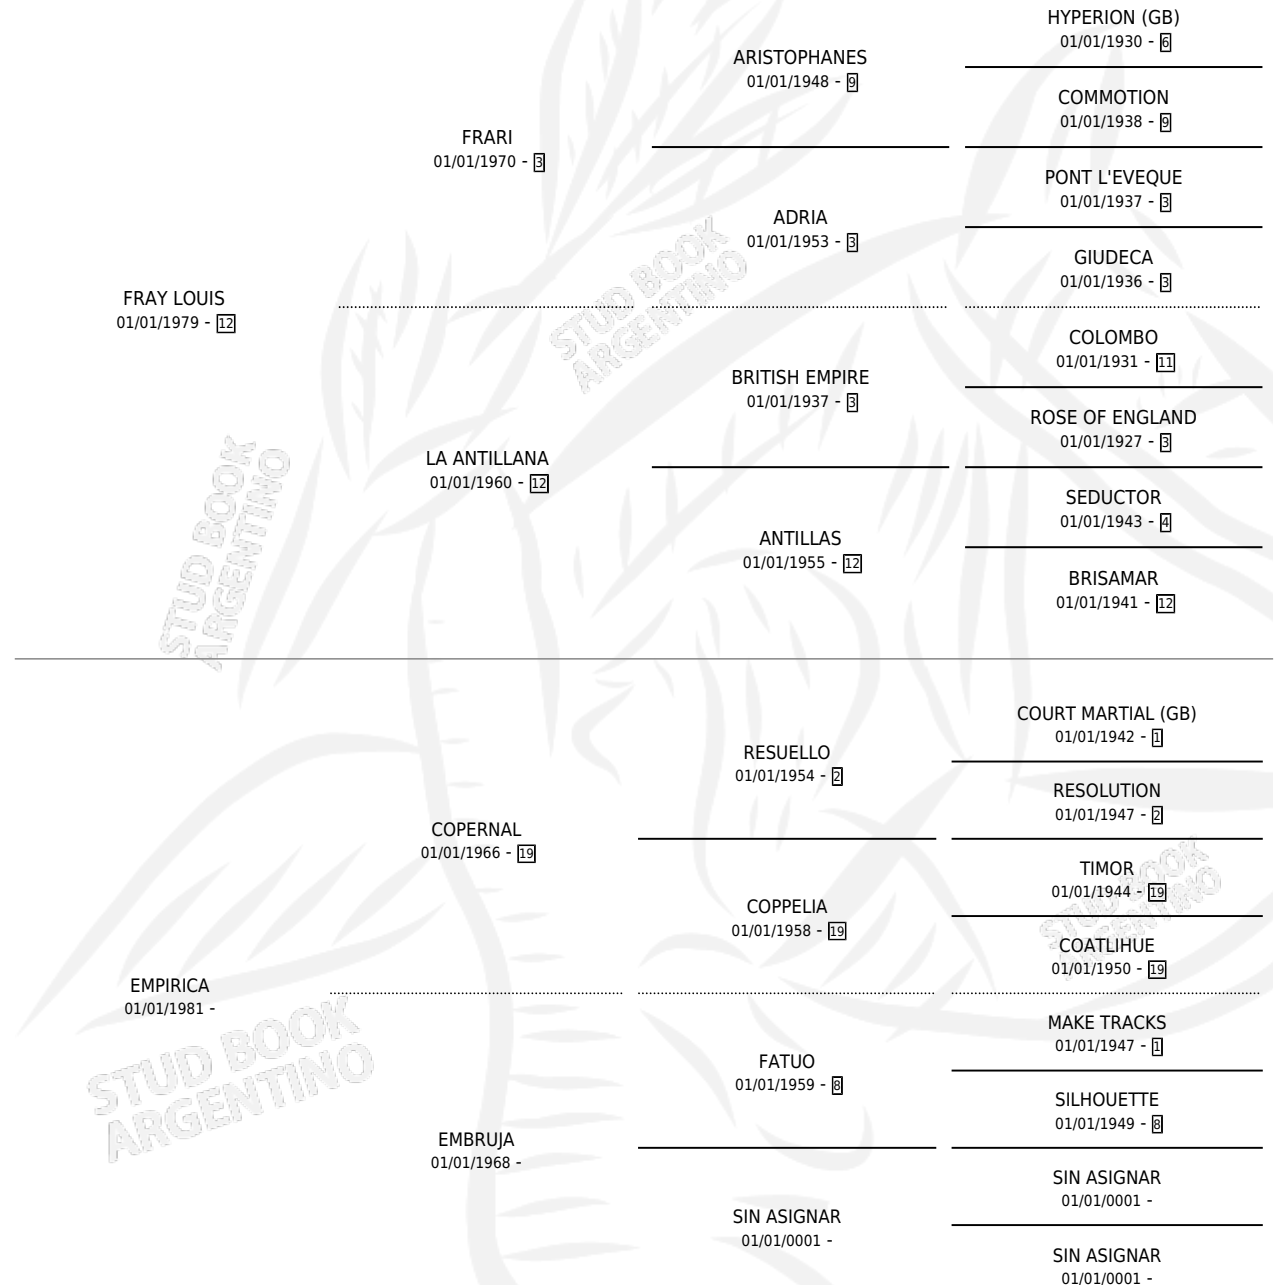

FAIR PRINCESA

por FRAY LOUIS y EMPIRICA por COPERNAL

Argentina · Hembra · Zaino · SP · 10/10/1990
Familia · Volumen 34

ESTADO

TIPIFICACIÓN SANGUÍNEA	X
TIPIFICACIÓN POR ADN	X
PASAPORTE	X
IDENTIFICACIÓN POR MICROCHIP	X
REPRODUCTOR	X

Lugar de nacimiento: El Progresista

Criador: Sin dato

PEDIGREE