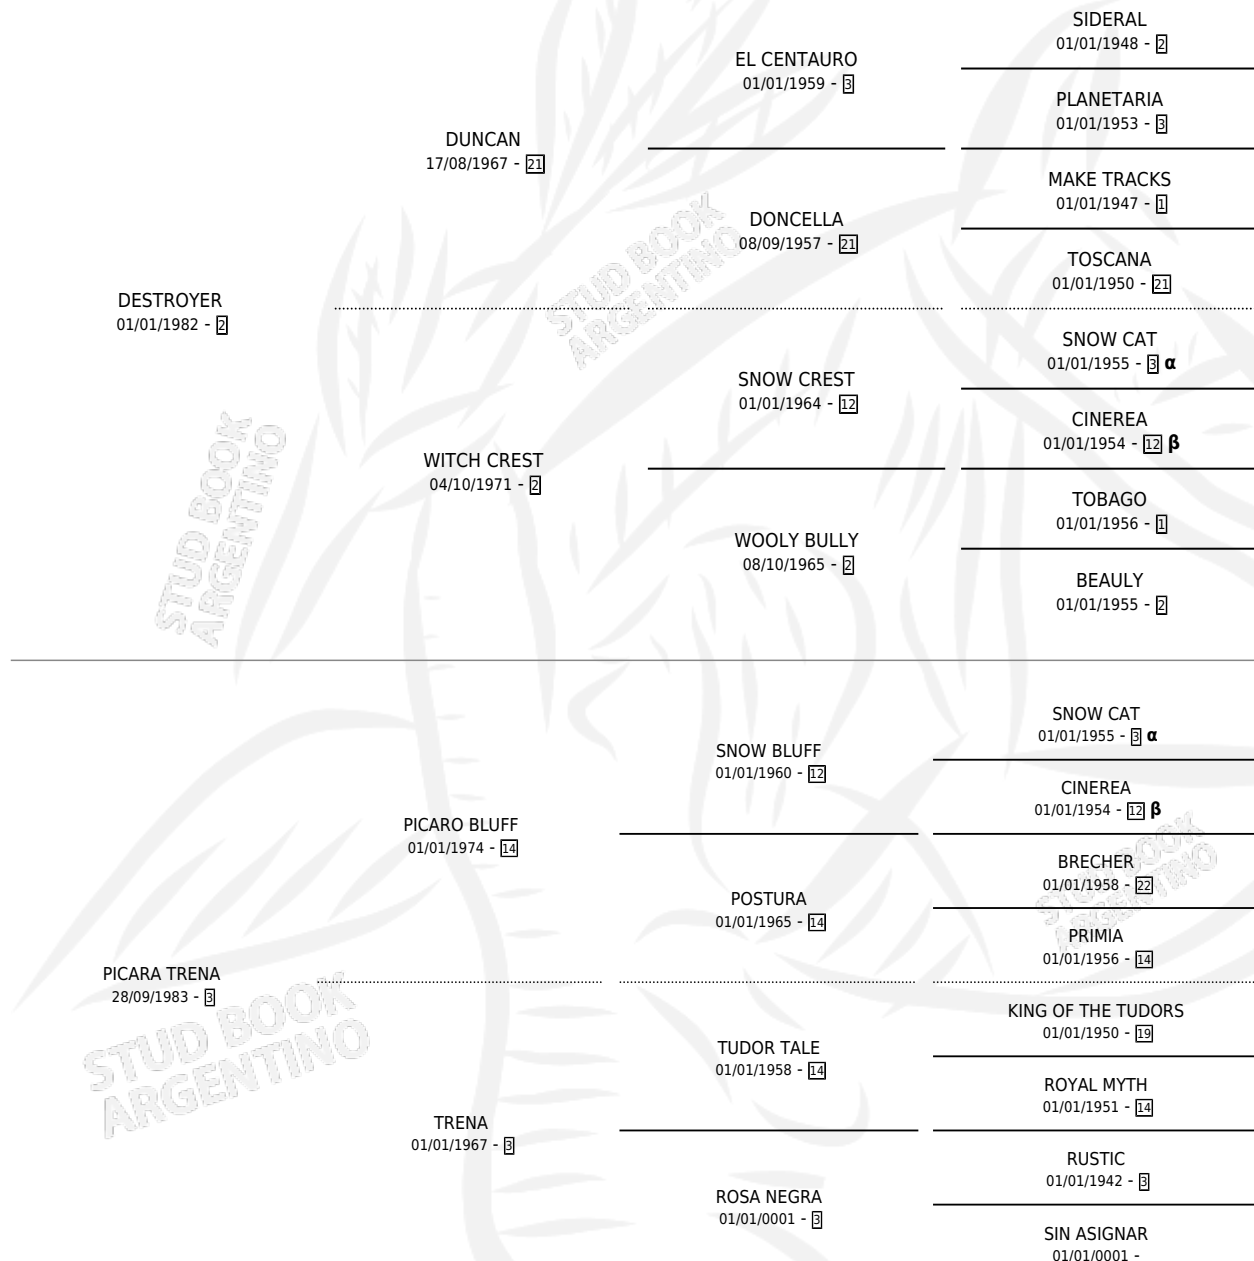

SOY PICARA

por DESTROYER y PICARA TRENA por PICARO BLUFF

Argentina · Hembra · Zaino · SP · 27/10/1990
Familia 3 · Volumen 34

ESTADO

TIPIFICACIÓN SANGUÍNEA	✓
TIPIFICACIÓN POR ADN	X
PASAPORTE	X
IDENTIFICACIÓN POR MICROCHIP	X
REPRODUCTOR	✓

Lugar de nacimiento: La Esmeralda (baja)

Criador: Sin dato

~

HIJOS

	MACHOS	HEMBRAS
2 NACIERON	2	0
1 CORRIERON	1	0

SIN ACTUACIONES

PEDIGREE

INBREEDING : α, β

S

mientos 2 / Efectividad 66.67%

PADRILLO	PRODUCTO	CRIADOR	1ER SERVICIO	ÚLTIMO SERVICIO
PENSADO TOSS	PENSAMIENTO TOSS (M ZD, 27/10/1999)	SIN DATO	14/11/1998	18/11/1998
PENSADO TOSS	∅		04/12/1997	08/12/1997
ESTRADO	PICARON (M ZC, 30/10/1996)	SIN DATO	02/12/1995	02/12/1995