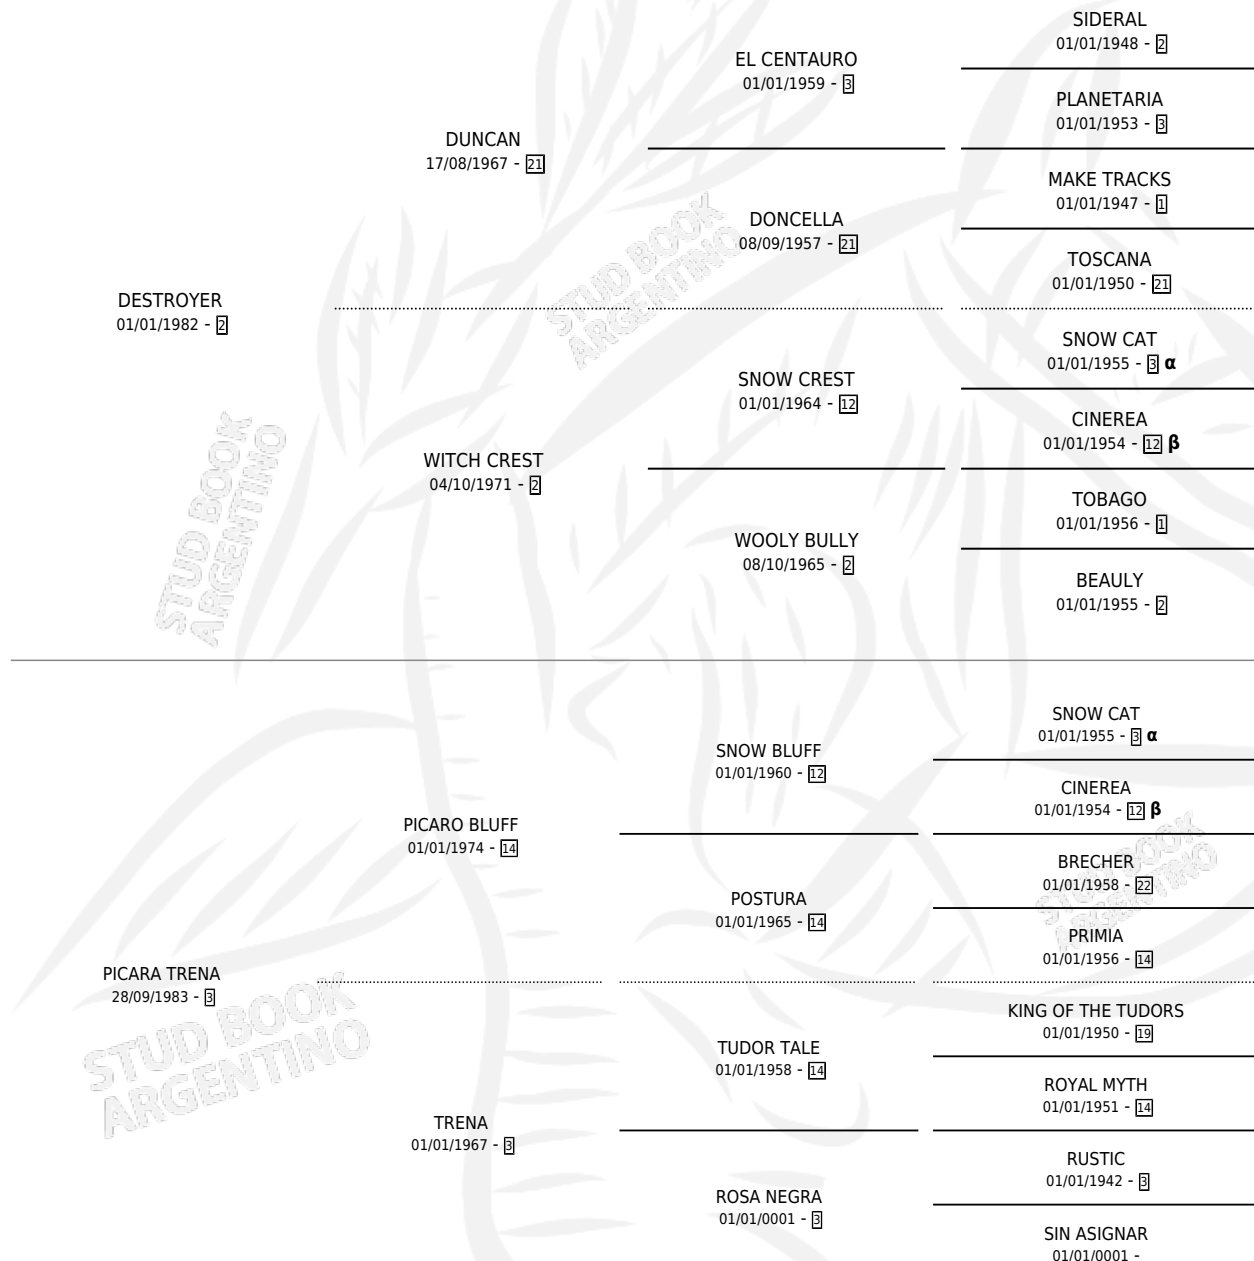

SOY PICARA

por DESTROYER y PICARA TRENA por PICARO BLUFF

Argentina · Hembra · Zaino · SP · 27/10/1990
Familia 3 · Volumen 34

ESTADO

TIPIFICACIÓN SANGUÍNEA	✓
TIPIFICACIÓN POR ADN	X
PASAPORTE	X
IDENTIFICACIÓN POR MICROCHIP	X
REPRODUCTOR	✓

Lugar de nacimiento: La Esmeralda (baja)

Criador: Sin dato

~

HIJOS

	MACHOS	HEMBRAS
2 NACIERON	2	0
1 CORRIERON	1	0

SIN ACTUACIONES

PEDIGREE

INBREEDING : α, β