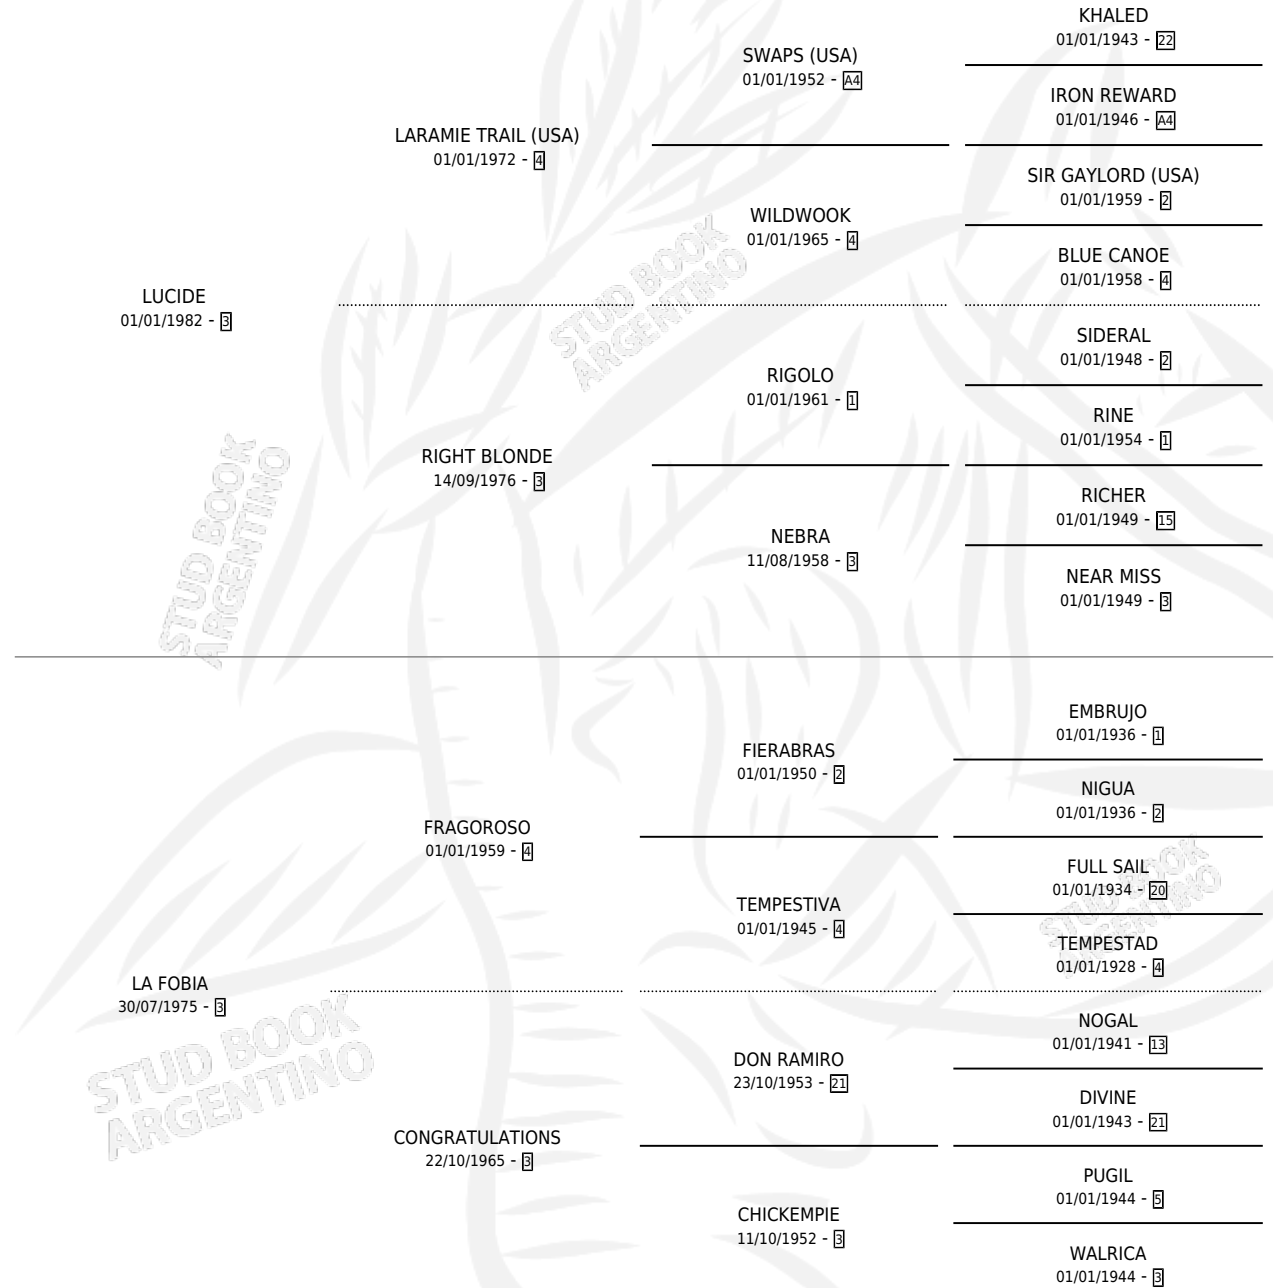

LUCIFOX

por LUCIDE y LA FOBIA por FRAGOROSO

Argentina · Hembra · Alazan · SP · 08/11/1990
Familia 3-m · Volumen 34

ESTADO

TIPIFICACIÓN SANGUÍNEA	X
TIPIFICACIÓN POR ADN	X
PASAPORTE	X
IDENTIFICACIÓN POR MICROCHIP	X
REPRODUCTOR	✓

Lugar de nacimiento: Los Pingos

Criador: Sin dato

PEDIGREE

S

mientos 0 / Efectividad 0.00%

PADRILLO	PRODUCTO	CRIADOR	1ER SERVICIO	ÚLTIMO SERVICIO
JUNIOR PRINCE	∅		16/08/1996	16/08/1996

LUCIFOX

Datos oficiales del Stud Book Argentino