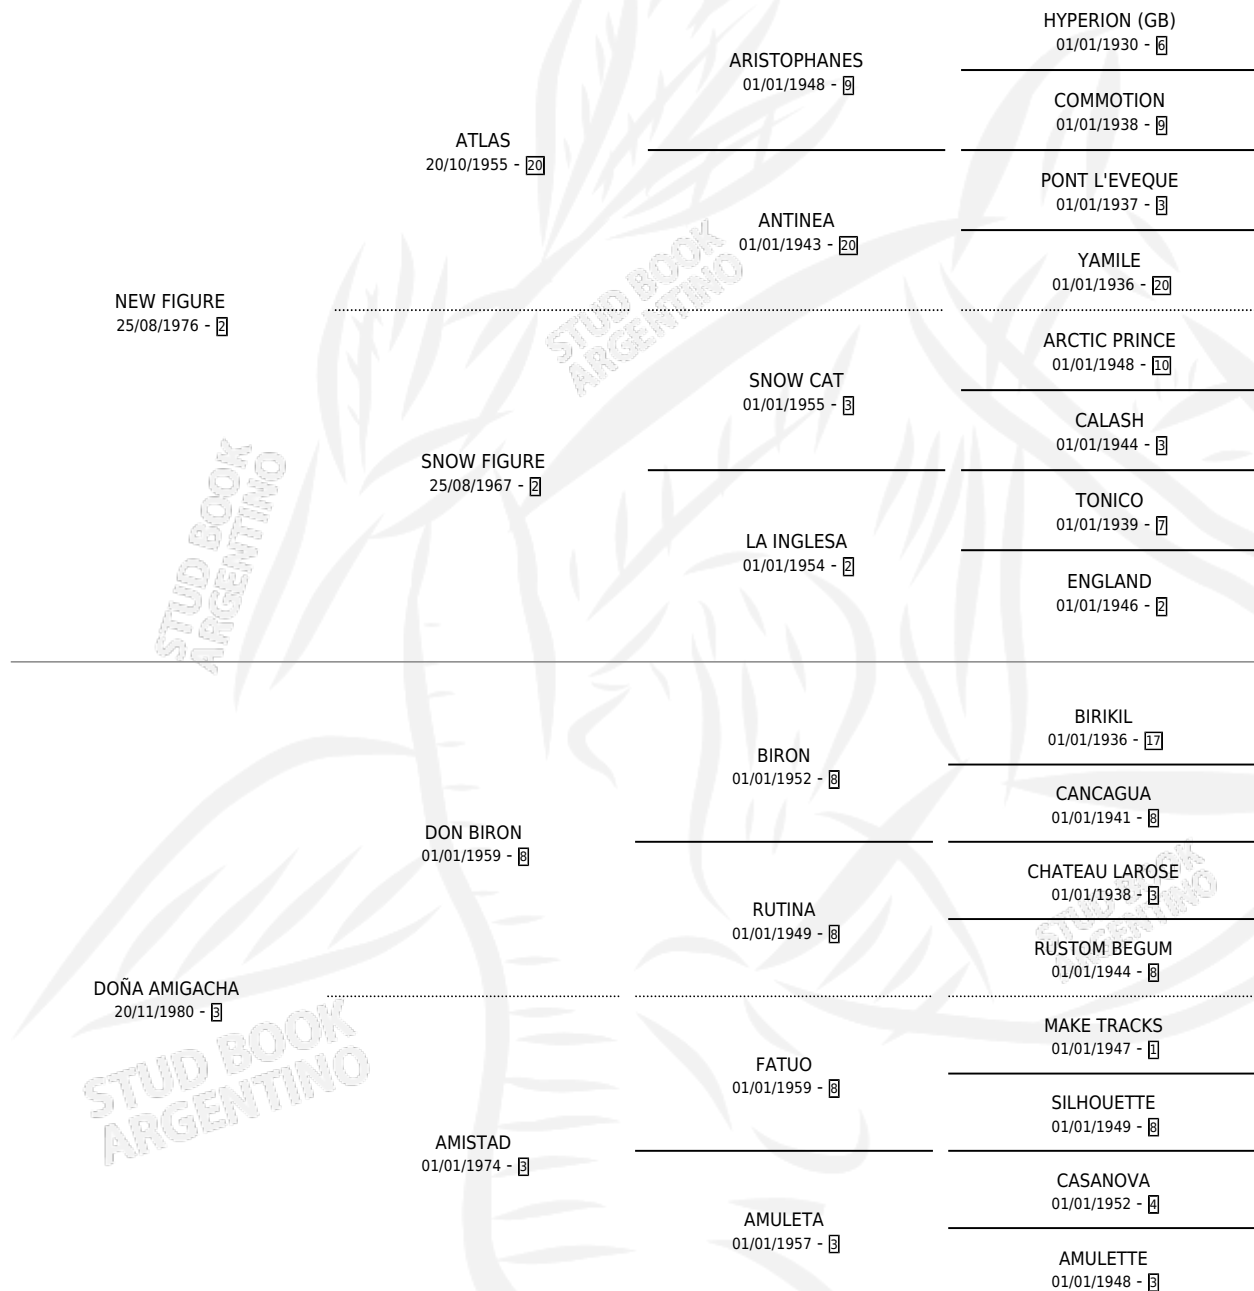

AMY FIGURE

por **NEW FIGURE** y **DOÑA AMIGACHA** por **DON BIRON**

Argentina · Hembra · Alazan · SP · 17/11/1990
Familia 3-k · Volumen 34

ESTADO

TIPIFICACIÓN SANGUÍNEA	X
TIPIFICACIÓN POR ADN	X
PASAPORTE	X
IDENTIFICACIÓN POR MICROCHIP	X
REPRODUCTOR	X

Lugar de nacimiento: Marias Marias

Criador: Sin dato

PEDIGREE