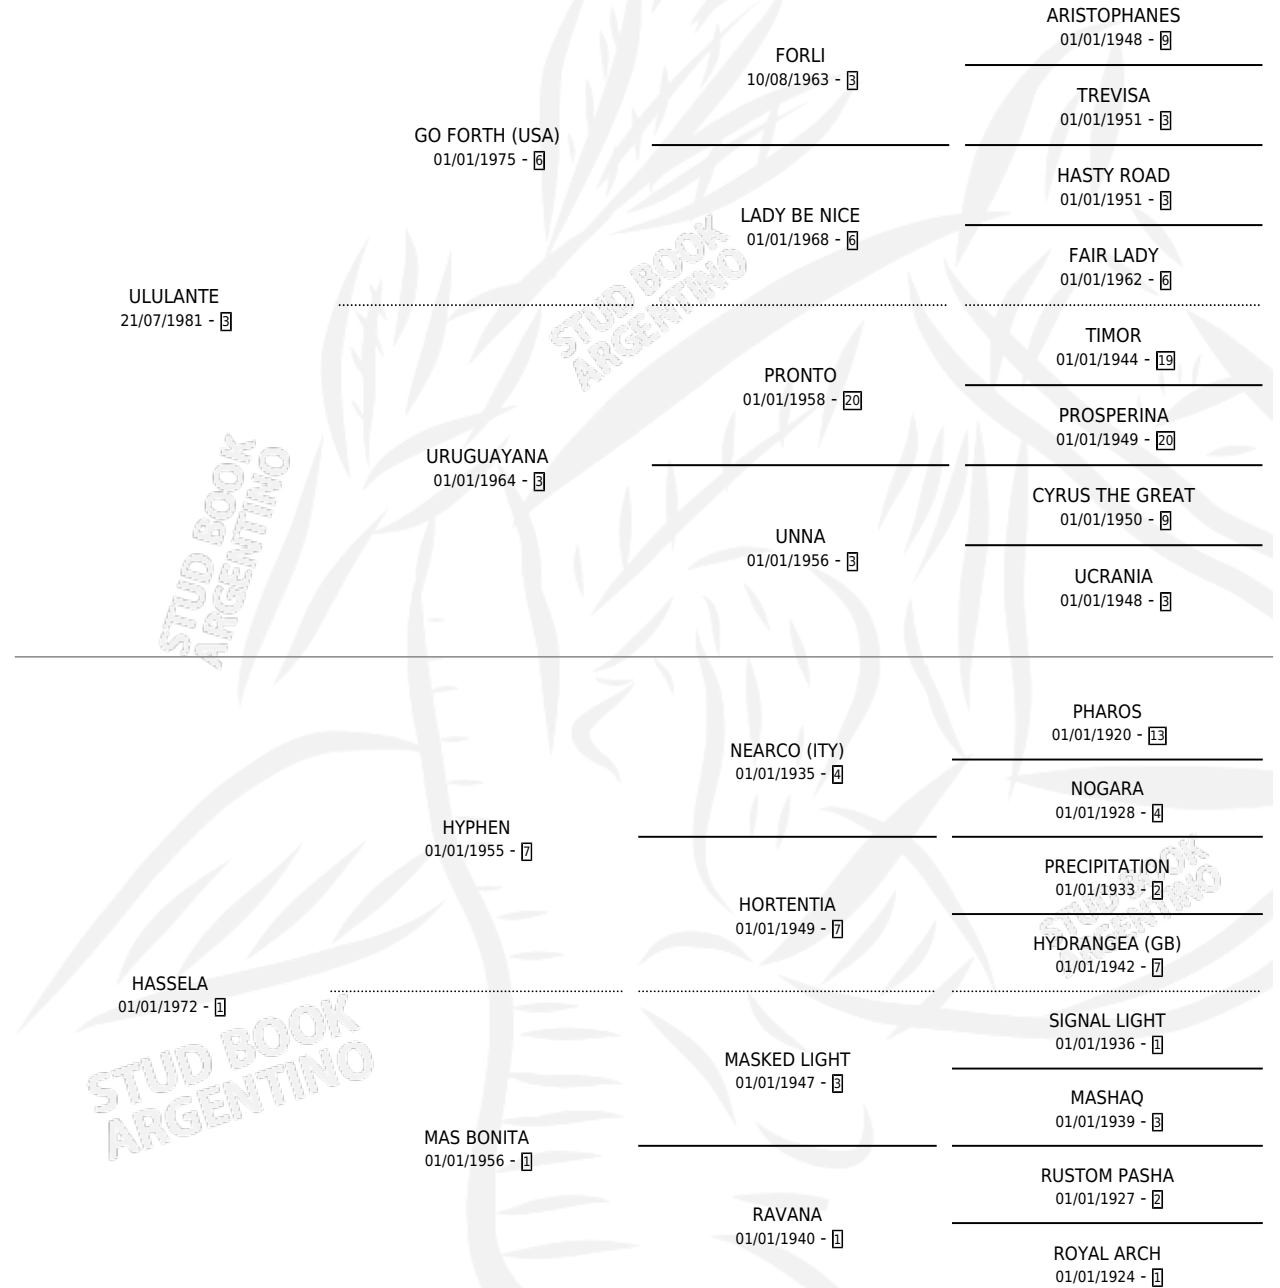

ULULELA

por **ULULANTE** y **HASELA** por **HYPHEN**

Argentina · Hembra · Alazan · SP · 09/12/1990
Familia 1-w · Volumen 34

ESTADO

TIPIFICACIÓN SANGUÍNEA	X
TIPIFICACIÓN POR ADN	X
PASAPORTE	X
IDENTIFICACIÓN POR MICROCHIP	X
REPRODUCTOR	X

Lugar de nacimiento: San Jorge del Moro

Criador: Sin dato

PEDIGREE

ULULELA

Datos oficiales del Stud Book Argentino

Documento generado el 28/04/2026

studbook.org.ar