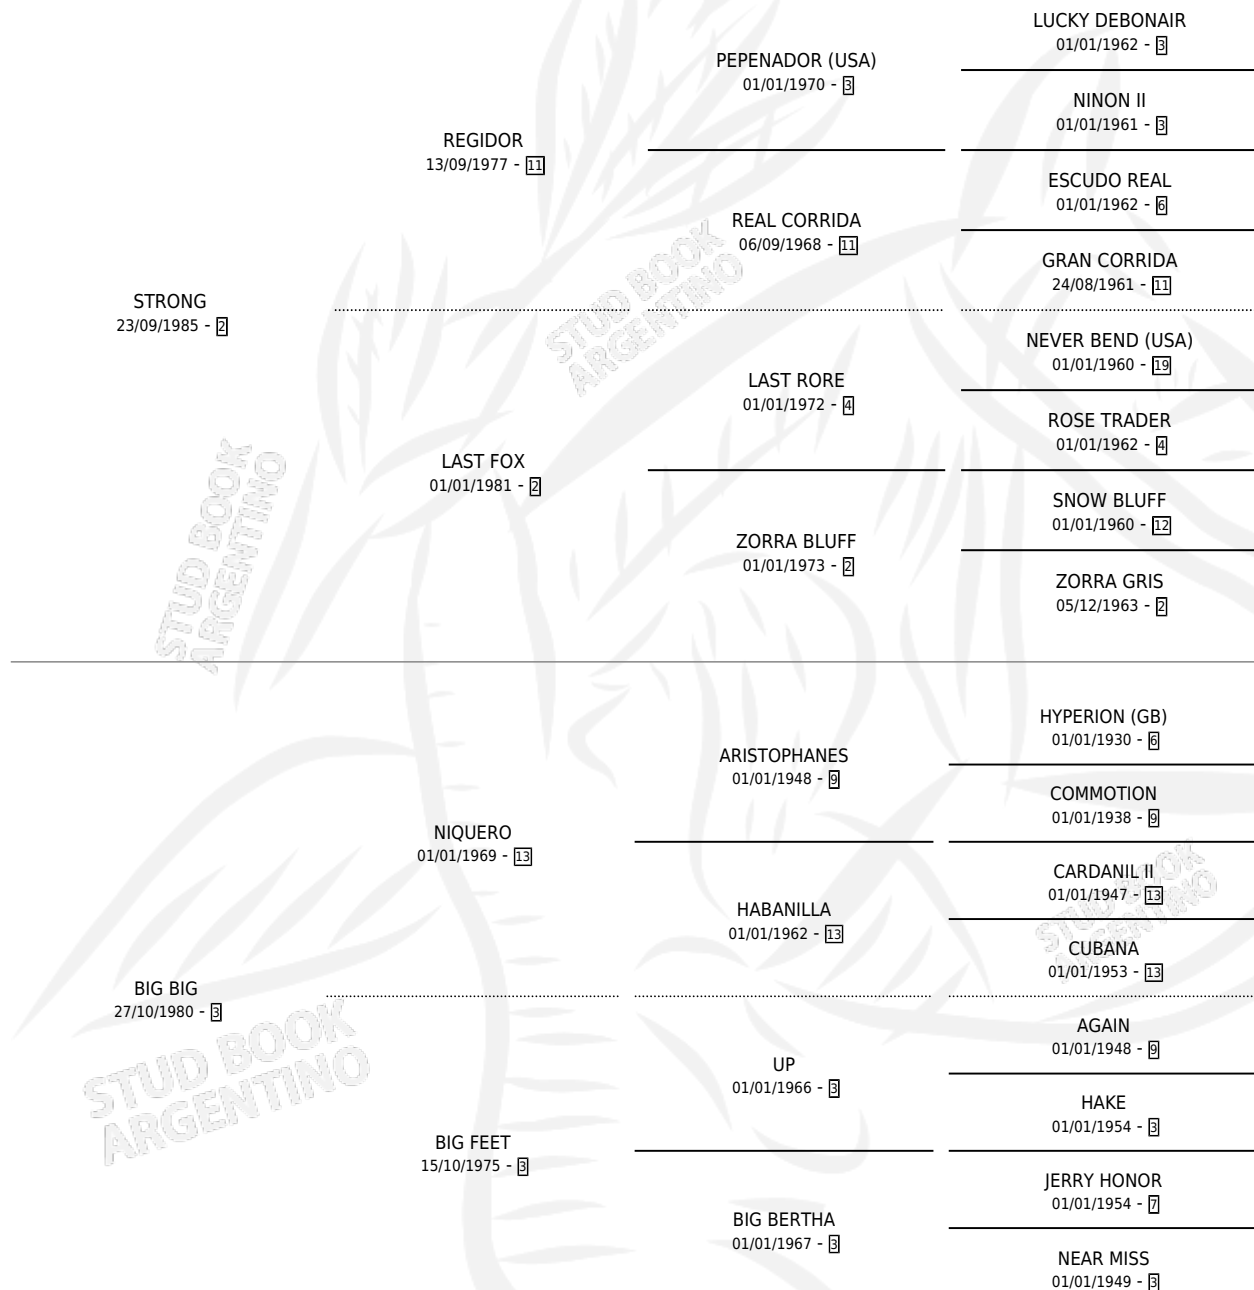

NITRONG

por **STRONG** y **BIG BIG** por **NIQUERO**

Argentina · Macho · Zaino · SP · 10/10/1990
Familia 3-e · Volumen 34

ESTADO

TIPIFICACIÓN SANGUÍNEA	X
TIPIFICACIÓN POR ADN	X
PASAPORTE	X
IDENTIFICACIÓN POR MICROCHIP	X
REPRODUCTOR	X

Lugar de nacimiento: Samago

Criador: Sin dato

PEDIGREE

NITRONG

Datos oficiales del Stud Book Argentino

Documento generado el 07/05/2026

studbook.org.ar