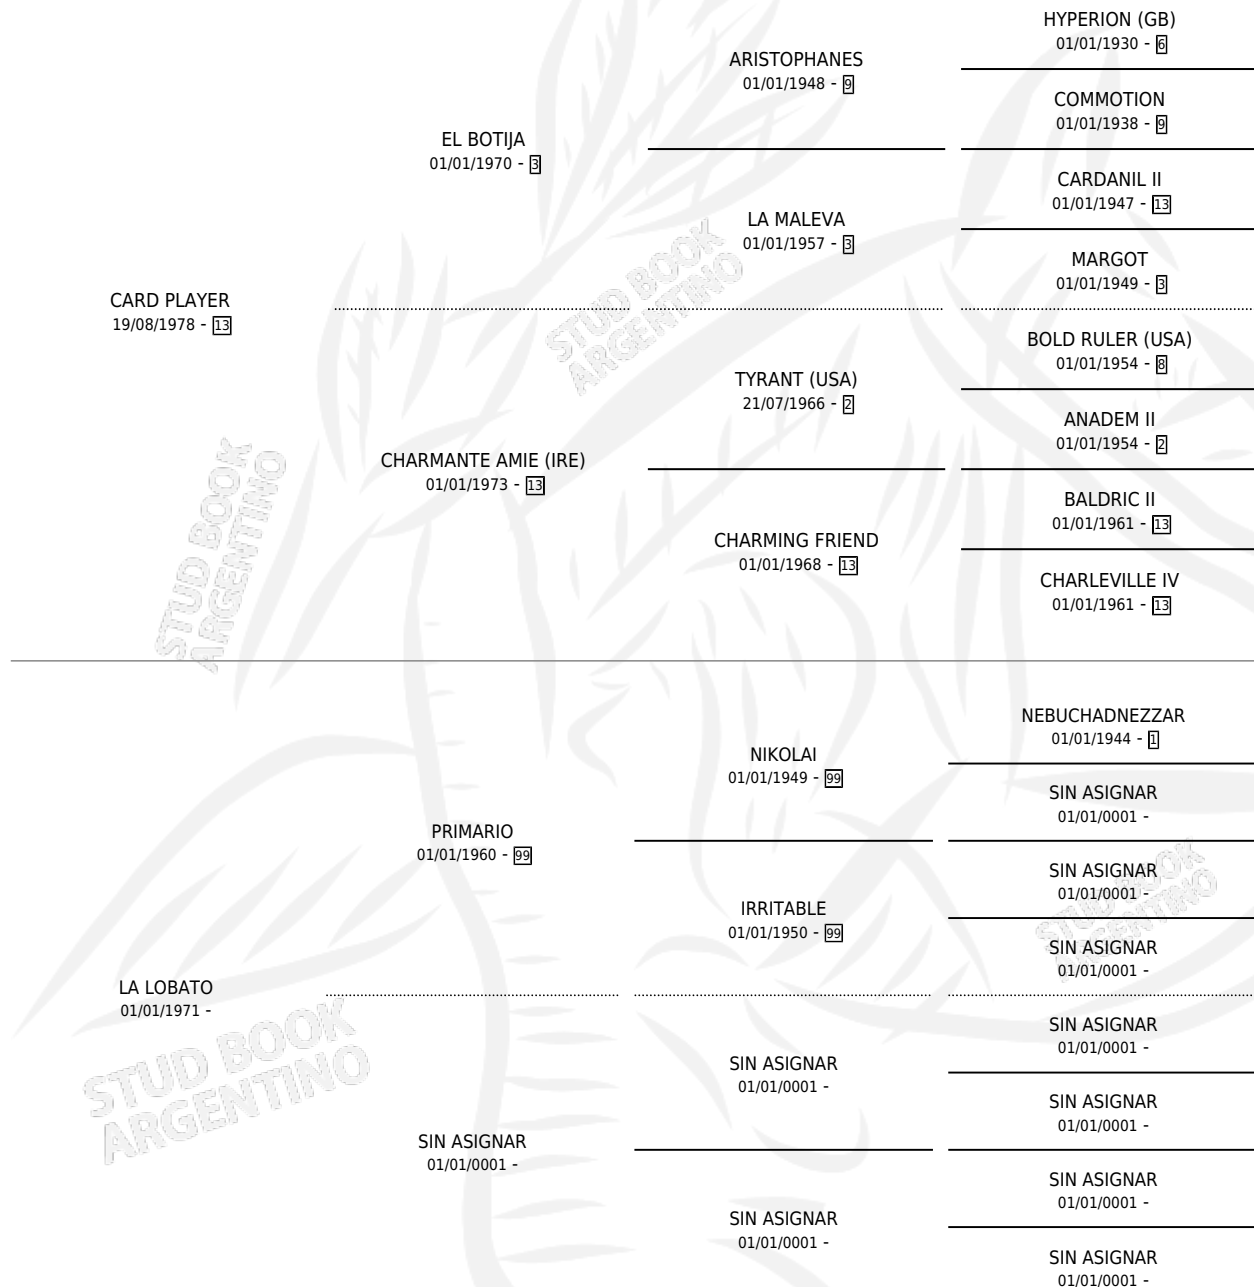

MORA CAR

por **CARD PLAYER** y **LA LOBATO** por **PRIMARIO**

Argentina · Hembra · Tordillo · SP · 09/11/1990
Familia · Volumen 34

ESTADO

TIPIFICACIÓN SANGUÍNEA	✓
TIPIFICACIÓN POR ADN	X
PASAPORTE	X
IDENTIFICACIÓN POR MICROCHIP	X
REPRODUCTOR	✓

Lugar de nacimiento: Milessi
Criador: Sin dato

~

HIJOS

	MACHOS	HEMBRAS
3 NACIERON	1	2
SIN ACTUACIONES		

PEDIGREE

S

mientos 3 / Efectividad 50.00%

PADRILLO	PRODUCTO	CRIADOR	1ER SERVICIO	ÚLTIMO SERVICIO
FAR RIVER	RICO RI (M T, 17/10/2004)	SIN DATO	20/10/2003	20/10/2003
MORA CAR	∅		16/10/2001	17/10/2001
Datos oficiales del Stud Book Argentino	∅		14/10/1999	14/10/1999
Documento generado el 04/05/2026				
BINGO TOSS	SONIA TOSS (H Z, 19/09/1999)	SIN DATO	10/10/1998	10/10/1998
studbook.org.ar				
BINGO TOSS	RICA BIN (H T, 09/09/1998)	SIN DATO	02/09/1997	28/09/1997
BINGO TOSS	∅		07/08/1996	17/09/1996