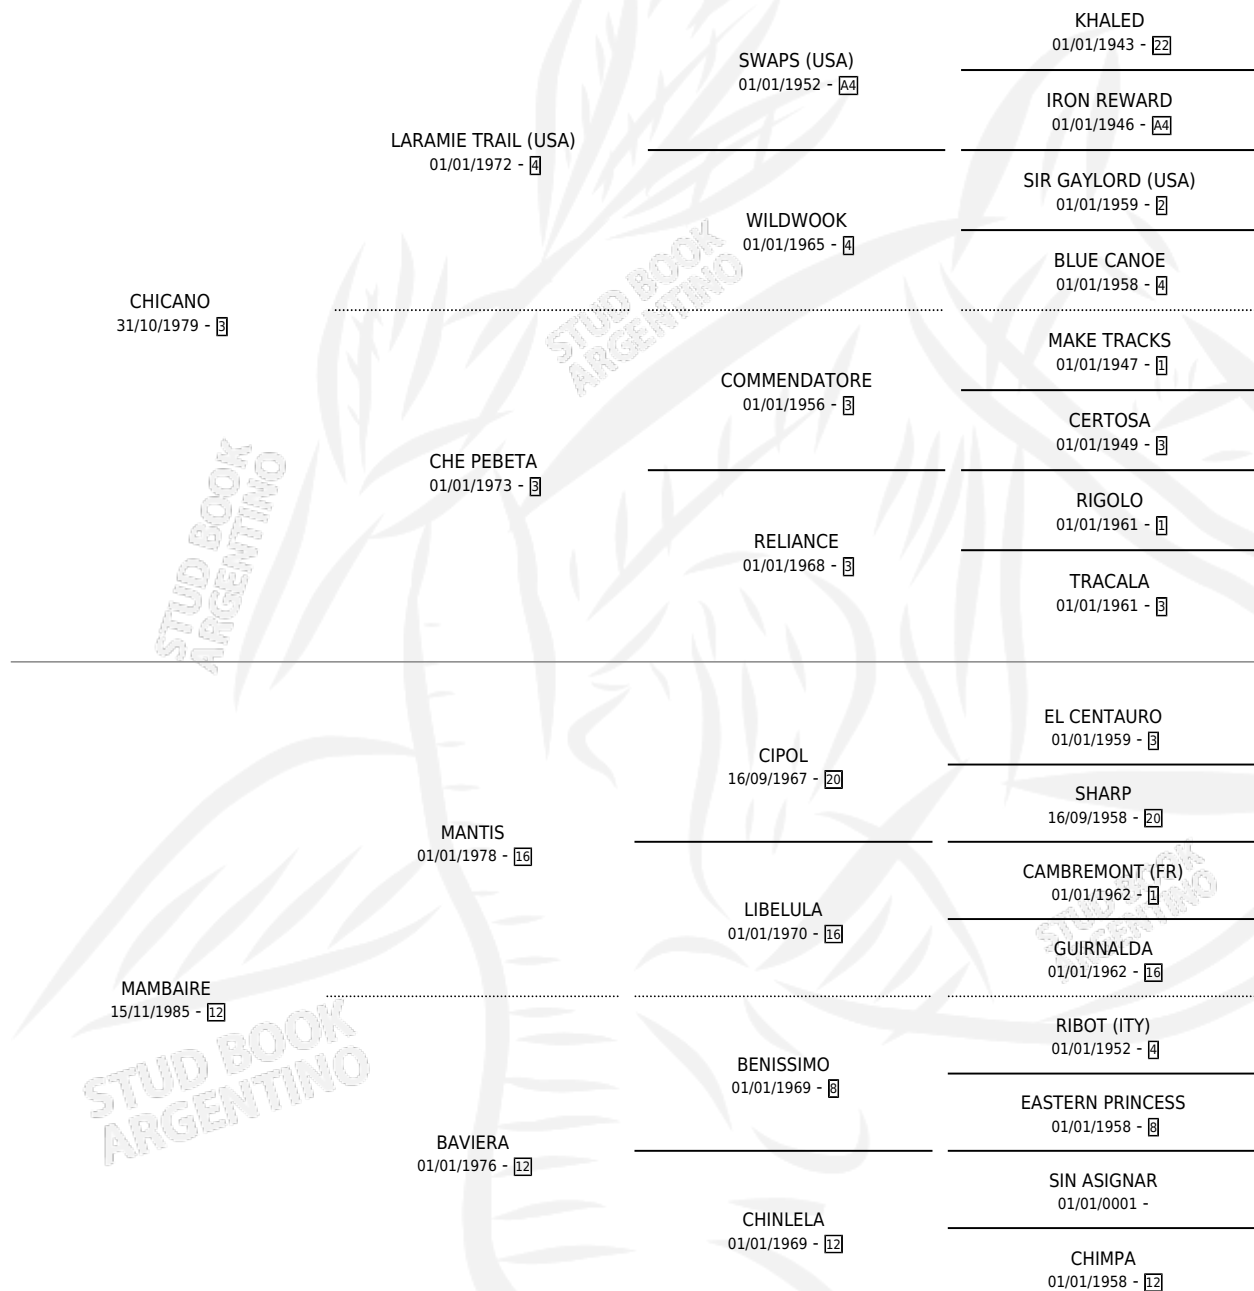

CHICO MAMBO

por CHICANO y MAMBAIRE por MANTIS

Argentina · Macho · Alazan · SP · 22/09/1990
Familia 12-g · Volumen 34

ESTADO

TIPIFICACIÓN SANGUÍNEA	X
TIPIFICACIÓN POR ADN	X
PASAPORTE	X
IDENTIFICACIÓN POR MICROCHIP	X
REPRODUCTOR	X

Lugar de nacimiento: Fesihujo

Criador: Sin dato

PEDIGREE

CHICO MAMBO

Datos oficiales del Stud Book Argentino

Documento generado el 03/05/2026

studbook.org.ar