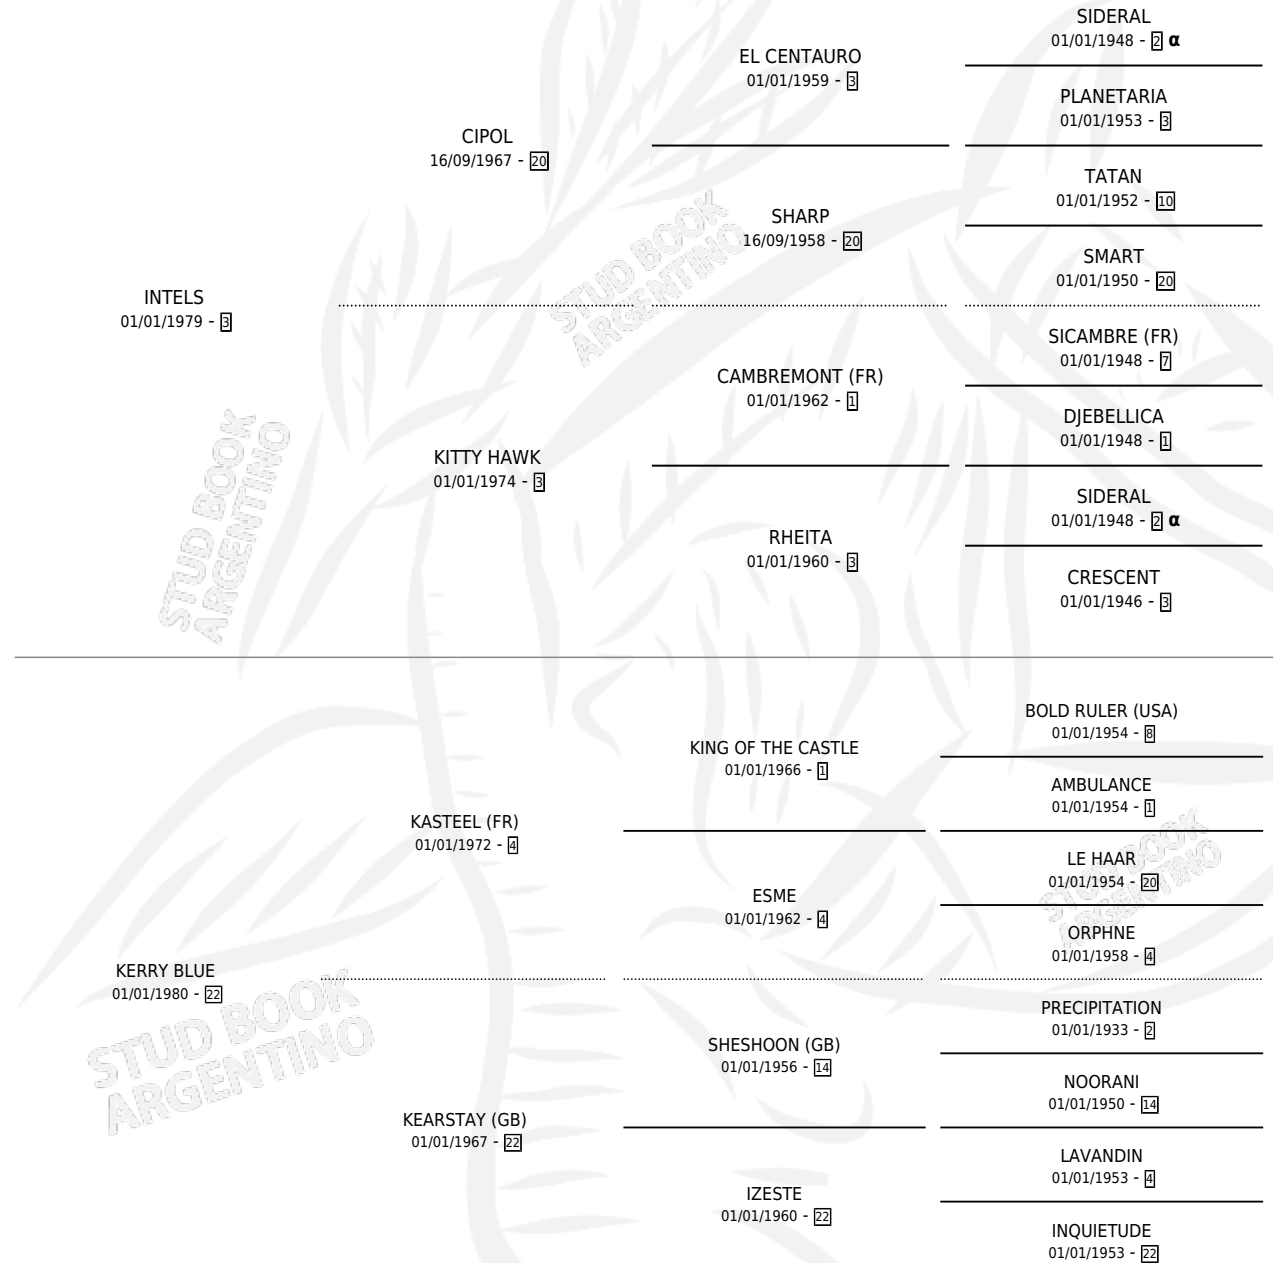

# FREDY TEL

por **INTELS** y **KERRY BLUE** por **KASTEEL (FR)**

Argentina · Macho · Alazan · SP · 23/11/1990  
Familia 22-d · Volumen 34

## ESTADO

TIPIFICACIÓN SANGUÍNEA	X
TIPIFICACIÓN POR ADN	X
PASAPORTE	X
IDENTIFICACIÓN POR MICROCHIP	X
REPRODUCTOR	X

**Lugar de nacimiento:** El Federal

**Criador:** Sin dato

## PEDIGREE

INBREEDING : α