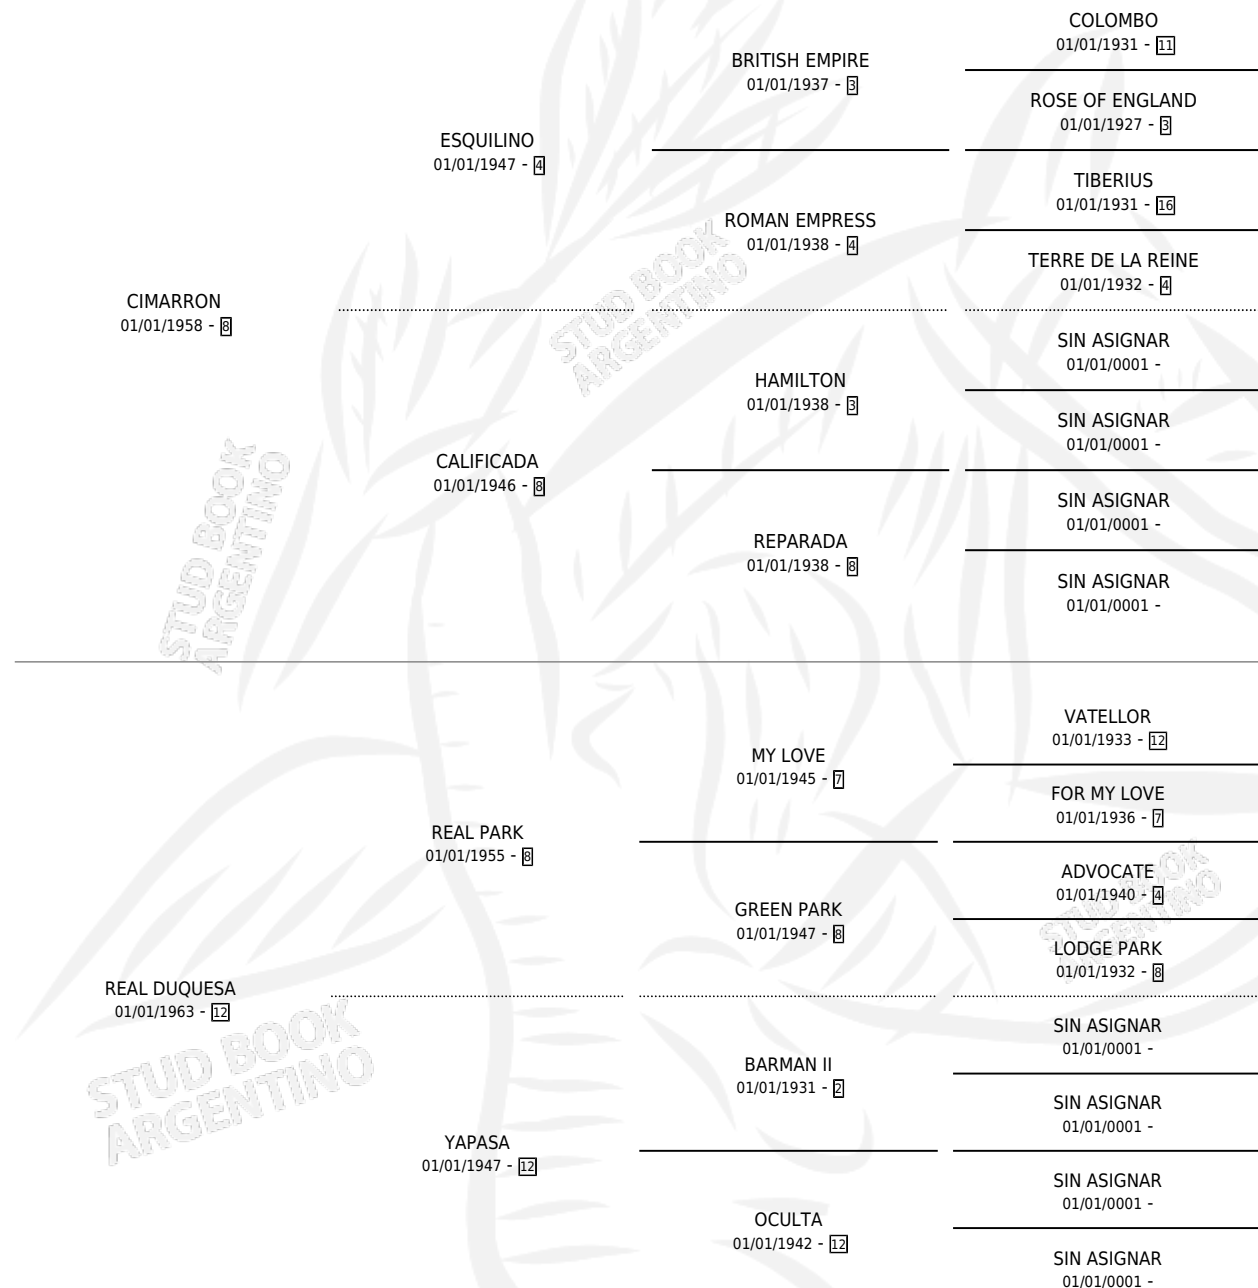

TOSCANA REAL

por CIMARRON y REAL DUQUESA por REAL PARK

PEDIGREE

Argentina · Hembra · Zaino · SP · 01/01/1971
Familia 12-d · Volumen 27

ESTADO

TIPIFICACIÓN SANGUÍNEA	X
TIPIFICACIÓN POR ADN	X
PASAPORTE	X
IDENTIFICACIÓN POR MICROCHIP	X
REPRODUCTOR	✓

Lugar de nacimiento: Campo particular

Criador: Sin dato

~

HIJOS

	MACHOS	HEMBRAS
6 NACIERON	2	4
1 CORRIERON	1	0
1 GANARON	1	0
0 GANADORES CL	0 GANADORES GR	0 GANADORES G1

S

mientos 4 / Efectividad 66.67%

PADRILLO	PRODUCTO	CRIADOR	1ER SERVICIO	ÚLTIMO SERVICIO
TRIPLICO	CASERIAS (H A, 15/10/1989)	SIN DATO	28/10/1988	29/10/1988
TRIPLICO	PISTA MAS (H A, 15/10/1988)	SIN DATO	13/11/1987	15/11/1987
SIN ASIGNAR			31/12/1986	31/12/1986
APIANO	BILLETE (M A, 04/12/1986)	SIN DATO	09/12/1985	09/12/1985
MR. ED (USA)	MISS CHACHARA (H Z, 06/11/1984)	SIN DATO		
SIN ASIGNAR	∅			