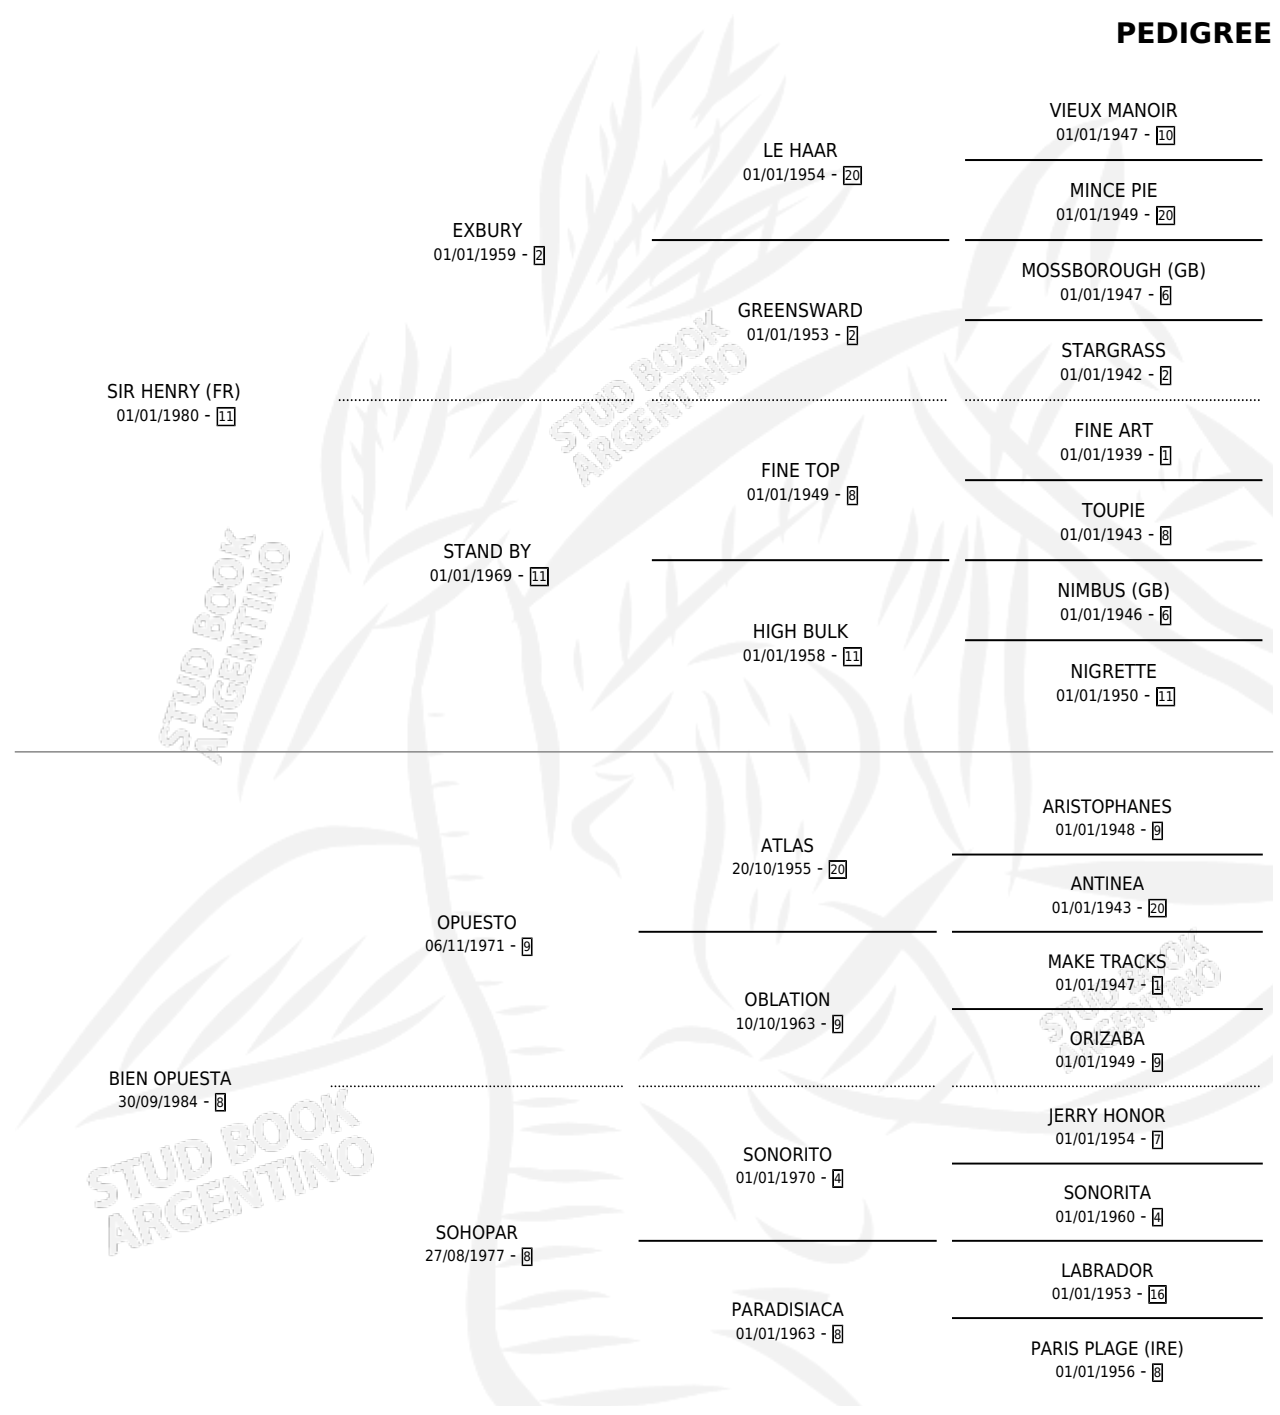

BIEN MONICA

PEDIGREE

por SIR HENRY (FR) y BIEN OPUESTA por OPUESTO

Argentina · Hembra · Zaino · SP · 02/09/1990
Familia 8-f · Volumen 34

ESTADO

TIPIFICACIÓN SANGUÍNEA	✓
TIPIFICACIÓN POR ADN	X
PASAPORTE	X
IDENTIFICACIÓN POR MICROCHIP	X
REPRODUCTOR	✓

Lugar de nacimiento: Rayen Hue

Criador: Sin dato

~

HIJOS

	MACHOS	HEMBRAS
4 NACIERON	2	2
1 CORRIERON	1	0
1 GANARON	1	0
0 GANADORES CL	0 GANADORES GR	0 GANADORES G1