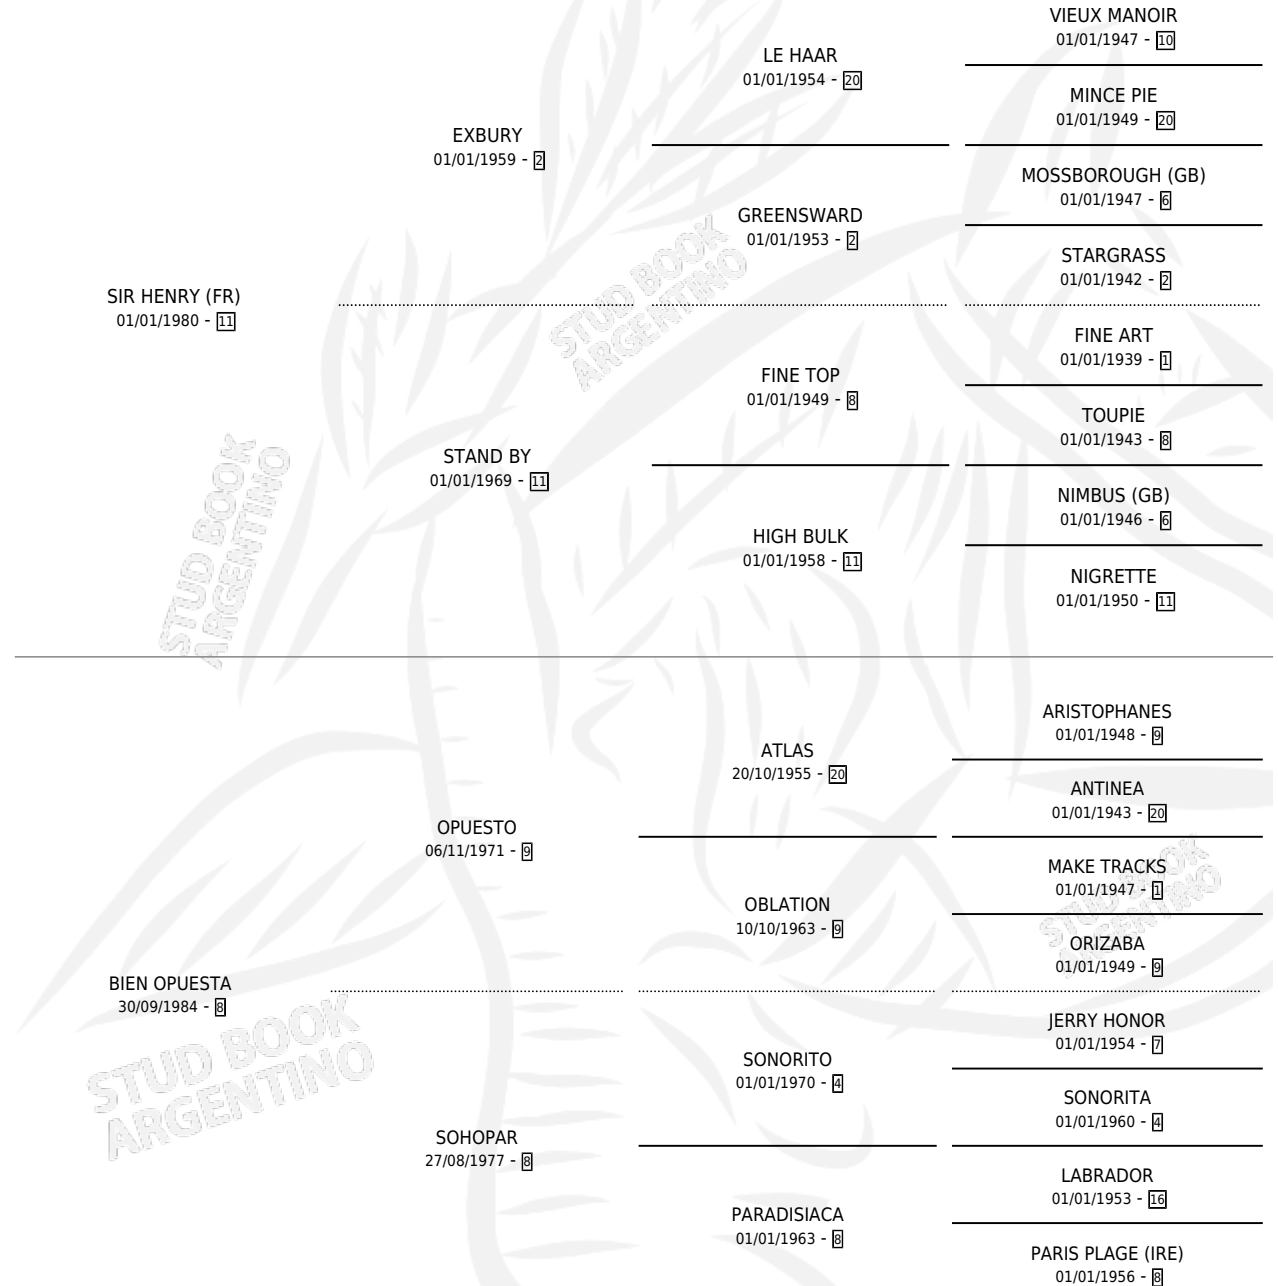

BIEN MONICA

por SIR HENRY (FR) y BIEN OPUESTA por OPUESTO

Argentina · Hembra · Zaino · SP · 02/09/1990
Familia 8-f · Volumen 34

ESTADO

TIPIFICACIÓN SANGUÍNEA	✓
TIPIFICACIÓN POR ADN	X
PASAPORTE	X
IDENTIFICACIÓN POR MICROCHIP	X
REPRODUCTOR	✓

Lugar de nacimiento: Rayen Hue

Criador: Sin dato

~

HIJOS

	MACHOS	HEMBRAS
4 NACIERON	2	2
1 CORRIERON	1	0
1 GANARON	1	0
0 GANADORES CL	0 GANADORES GR	0 GANADORES G1

PEDIGREE

S

mientos 4 / Efectividad 57.14%

PADRILLO	PRODUCTO	CRIADOR	1ER SERVICIO	ÚLTIMO SERVICIO
SABOREANDO	LO MOICA (H Z, 20/11/2004)	DI NAPOLI LUIS RUBEN	09/12/2003	12/12/2003
DELIGHT CORSA	BIEN MONICA		29/10/2002	04/11/2002
DELIGHT CORSA	Datos oficiales del Stud Book Argentino		11/11/2001	25/11/2001
DELIGHT CORSA	Documento generado el 12/05/2026		02/12/2000	06/12/2000
RIFLERO			08/12/1999	10/12/1999
studbook.org.ar			17/11/1998	24/11/1998
SOFT SHEEN	AUGUS SHEEN (M Z, 23/11/2000)	SIN DATO	06/11/1997	18/11/1997
SOFT SHEEN	LUJANITA SHEEN (H Z, 14/11/1999)	SIN DATO		
SOFT SHEEN	CORDON SHEEN (M A, 20/10/1998)	SIN DATO		