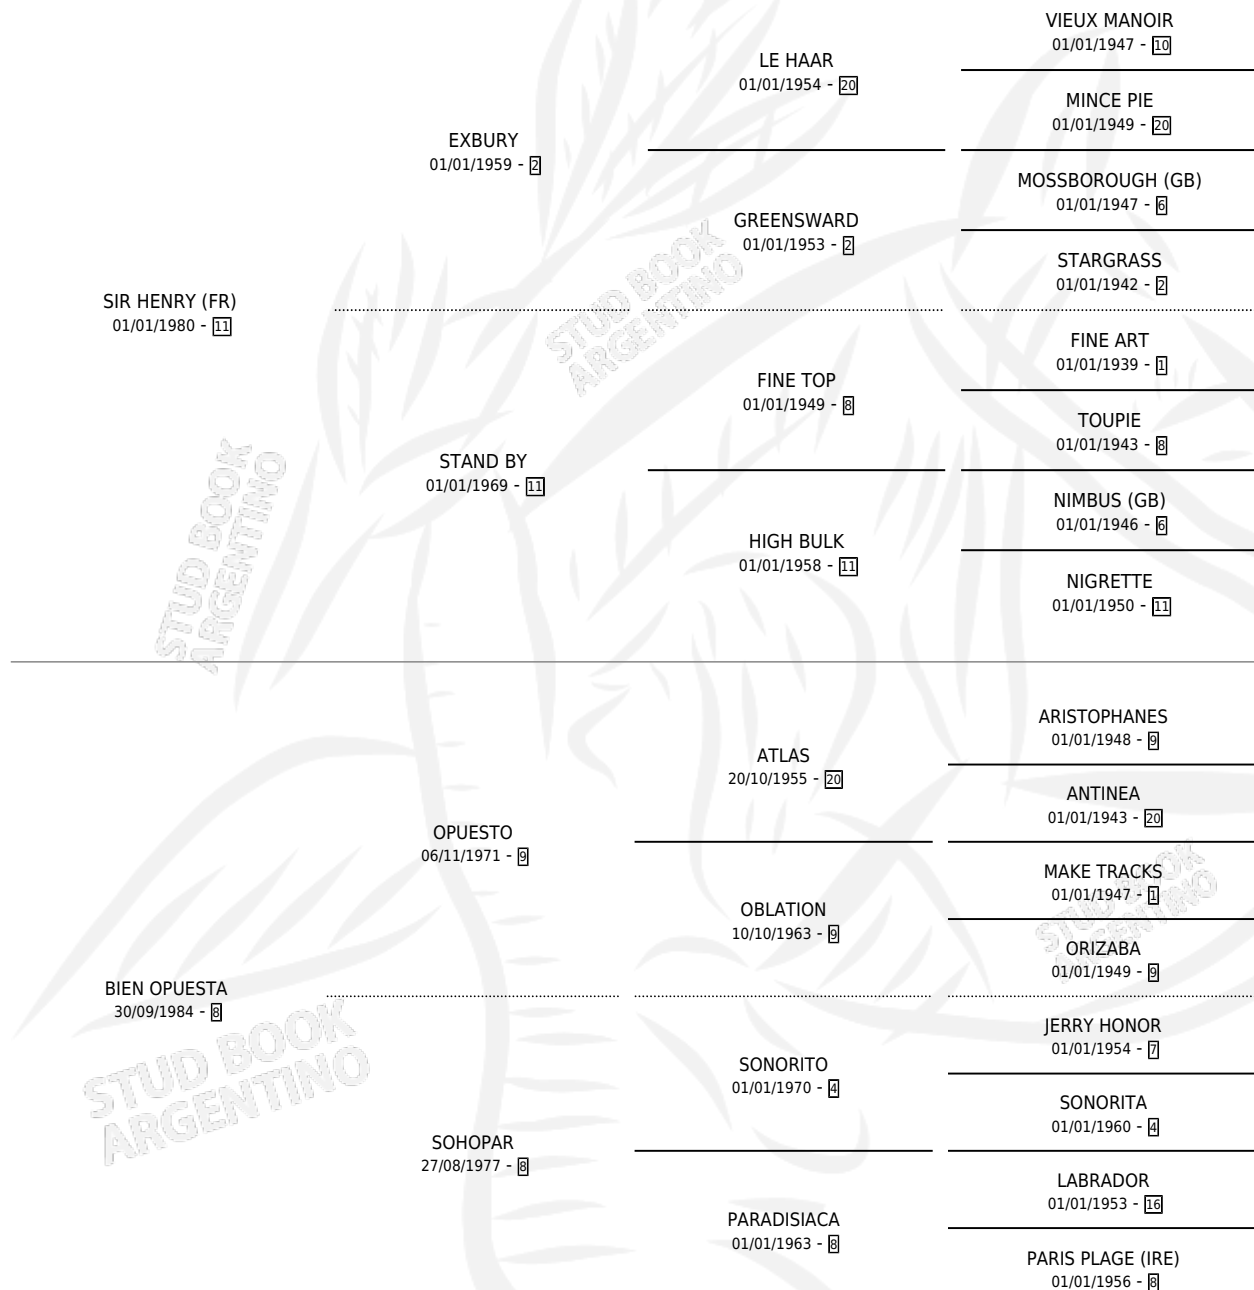

BIEN MONICA

por SIR HENRY (FR) y BIEN OPUESTA por OPUESTO

Argentina · Hembra · Zaino · SP · 02/09/1990
Familia 8-f · Volumen 34

ESTADO

TIPIFICACIÓN SANGUÍNEA	✓
TIPIFICACIÓN POR ADN	X
PASAPORTE	X
IDENTIFICACIÓN POR MICROCHIP	X
REPRODUCTOR	✓

Lugar de nacimiento: Rayen Hue
Criador: Sin dato

~

HIJOS

	MACHOS	HEMBRAS
4 NACIERON	2	2
1 CORRIERON	1	0
1 GANARON	1	0
0 GANADORES CL	0 GANADORES GR	0 GANADORES G1

PEDIGREE

S

mientos 4 / Efectividad 57.14%

PADRILLO	PRODUCTO	CRIADOR	1ER SERVICIO	ÚLTIMO SERVICIO
SABOREANDO	LO MOICA (H Z, 20/11/2004)	DI NAPOLI LUIS RUBEN	09/12/2003	12/12/2003
DELIGHT CORSA	BIEN MONICA		29/10/2002	04/11/2002
DELIGHT CORSA	Datos oficiales del Stud Book Argentino		11/11/2001	25/11/2001
DELIGHT CORSA	Documento generado el 14/05/2026		02/12/2000	06/12/2000
RIFLERO			08/12/1999	10/12/1999
studbook.org.ar			17/11/1998	24/11/1998
SOFT SHEEN	AUGUS SHEEN (M Z, 23/11/2000)	SIN DATO	06/11/1997	18/11/1997
SOFT SHEEN	LUJANITA SHEEN (H Z, 14/11/1999)	SIN DATO		
SOFT SHEEN	CORDON SHEEN (M A, 20/10/1998)	SIN DATO		