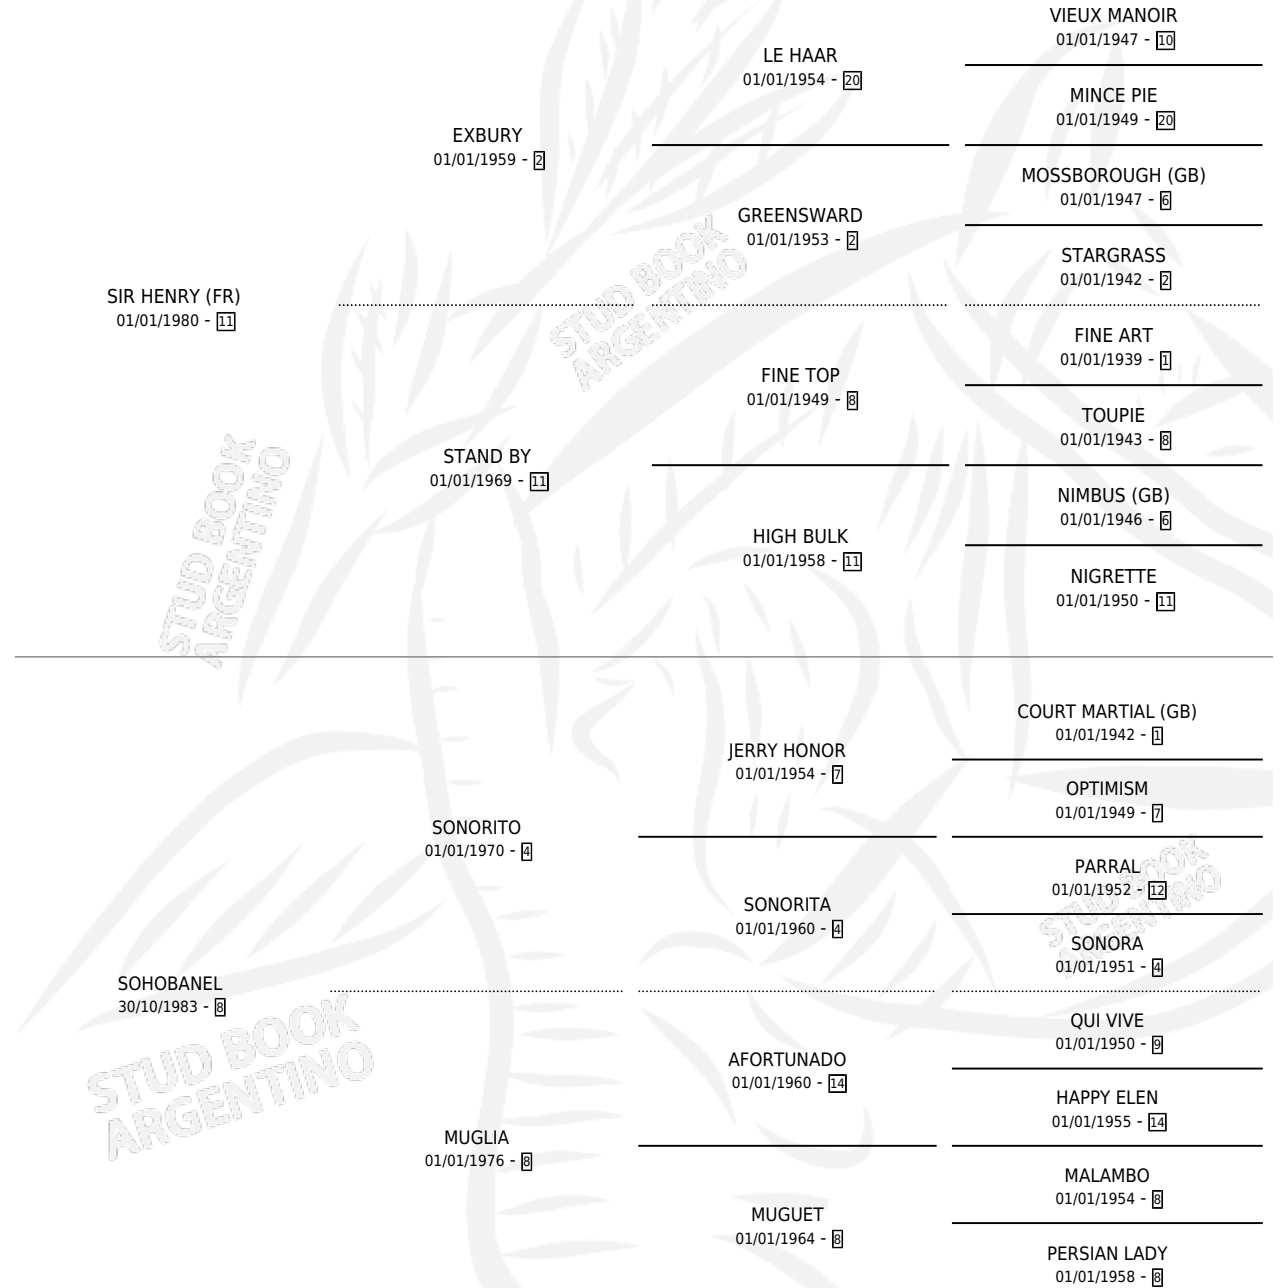

SIR DIEGO

por SIR HENRY (FR) y SOHOBANEL por SONORITO

Argentina · Macho · Zaino Doradillo · SP · 18/09/1990
Familia 8-i · Volumen 34

ESTADO

TIPIFICACIÓN SANGUÍNEA	X
TIPIFICACIÓN POR ADN	X
PASAPORTE	X
IDENTIFICACIÓN POR MICROCHIP	X
REPRODUCTOR	X

Lugar de nacimiento: Rayen Hue

Criador: Sin dato

PEDIGREE

SIR DIEGO

Datos oficiales del Stud Book Argentino

Documento generado el 15/05/2026

studbook.org.ar