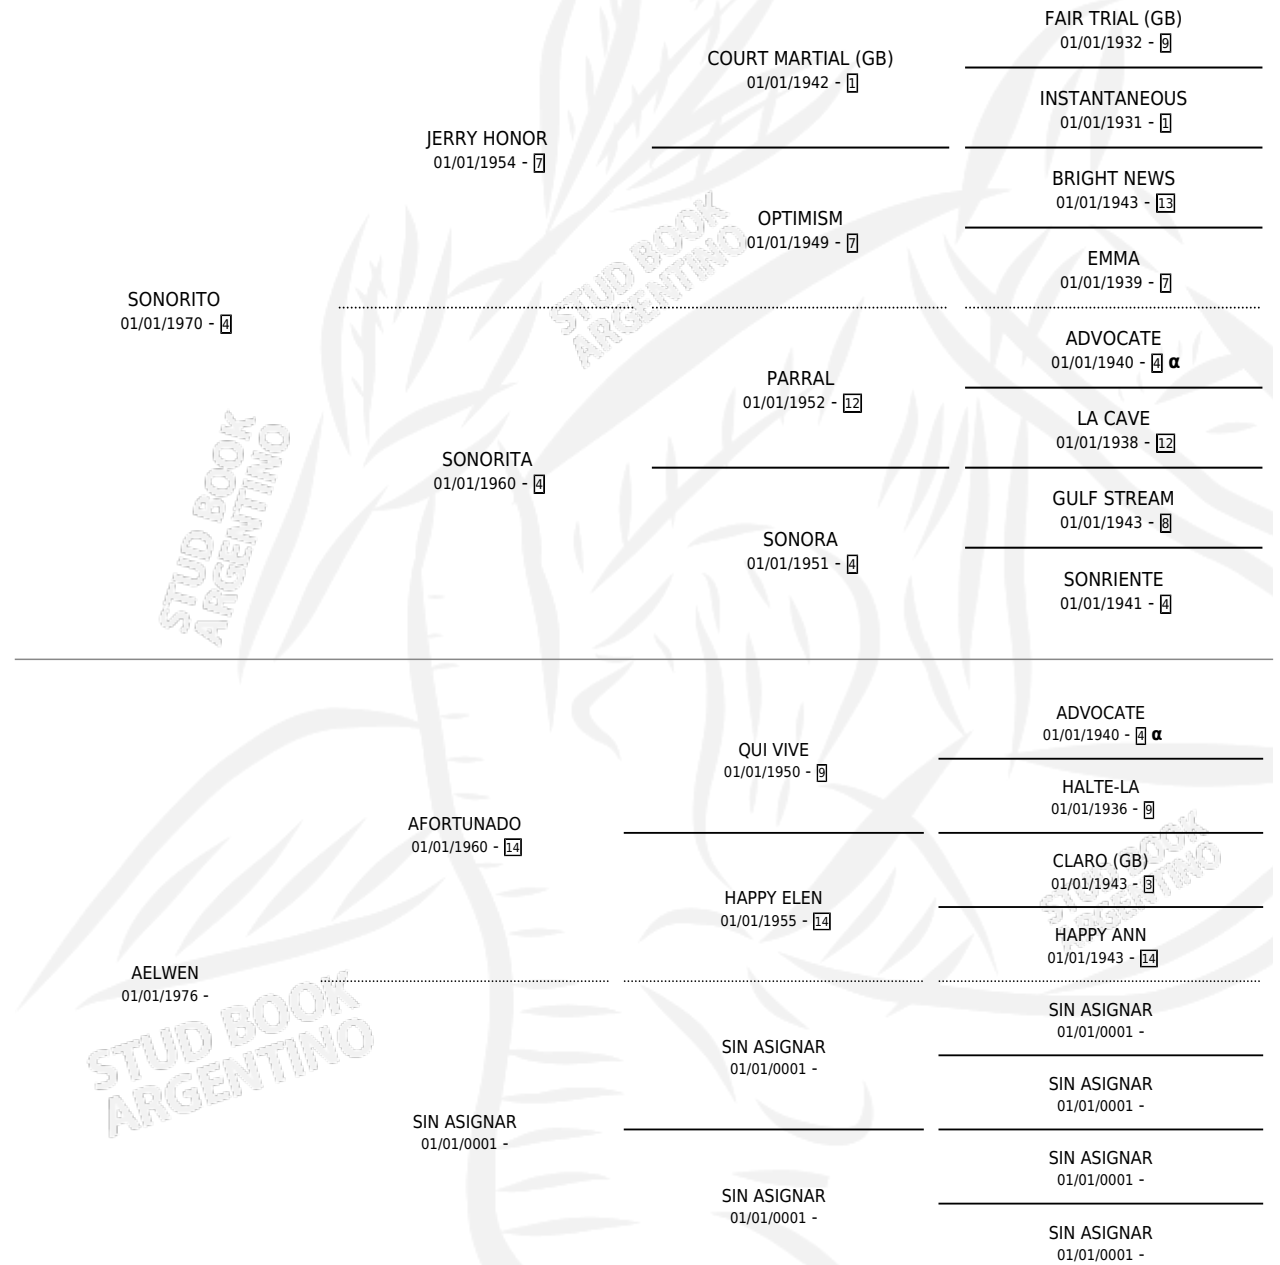

SOHONATA

por SONORITO y AELWEN por AFORTUNADO

Argentina · Hembra · Alazan · SP · 01/11/1990
Familia · Volumen 34

ESTADO

TIPIFICACIÓN SANGUÍNEA	X
TIPIFICACIÓN POR ADN	X
PASAPORTE	X
IDENTIFICACIÓN POR MICROCHIP	X
REPRODUCTOR	✓

Lugar de nacimiento: Rayen Hue

Criador: Sin dato

PEDIGREE

INBREEDING : α

S

mientos 0 / Efectividad 0.00%

PADRILLO	PRODUCTO	CRIADOR	1ER SERVICIO	ÚLTIMO SERVICIO
SOFT SHEEN	∅		03/12/1999	06/12/1999
SOHONATA	∅		26/12/1998	29/12/1998
SIN ASIGNAR	∅			
SIN ASIGNAR	∅			