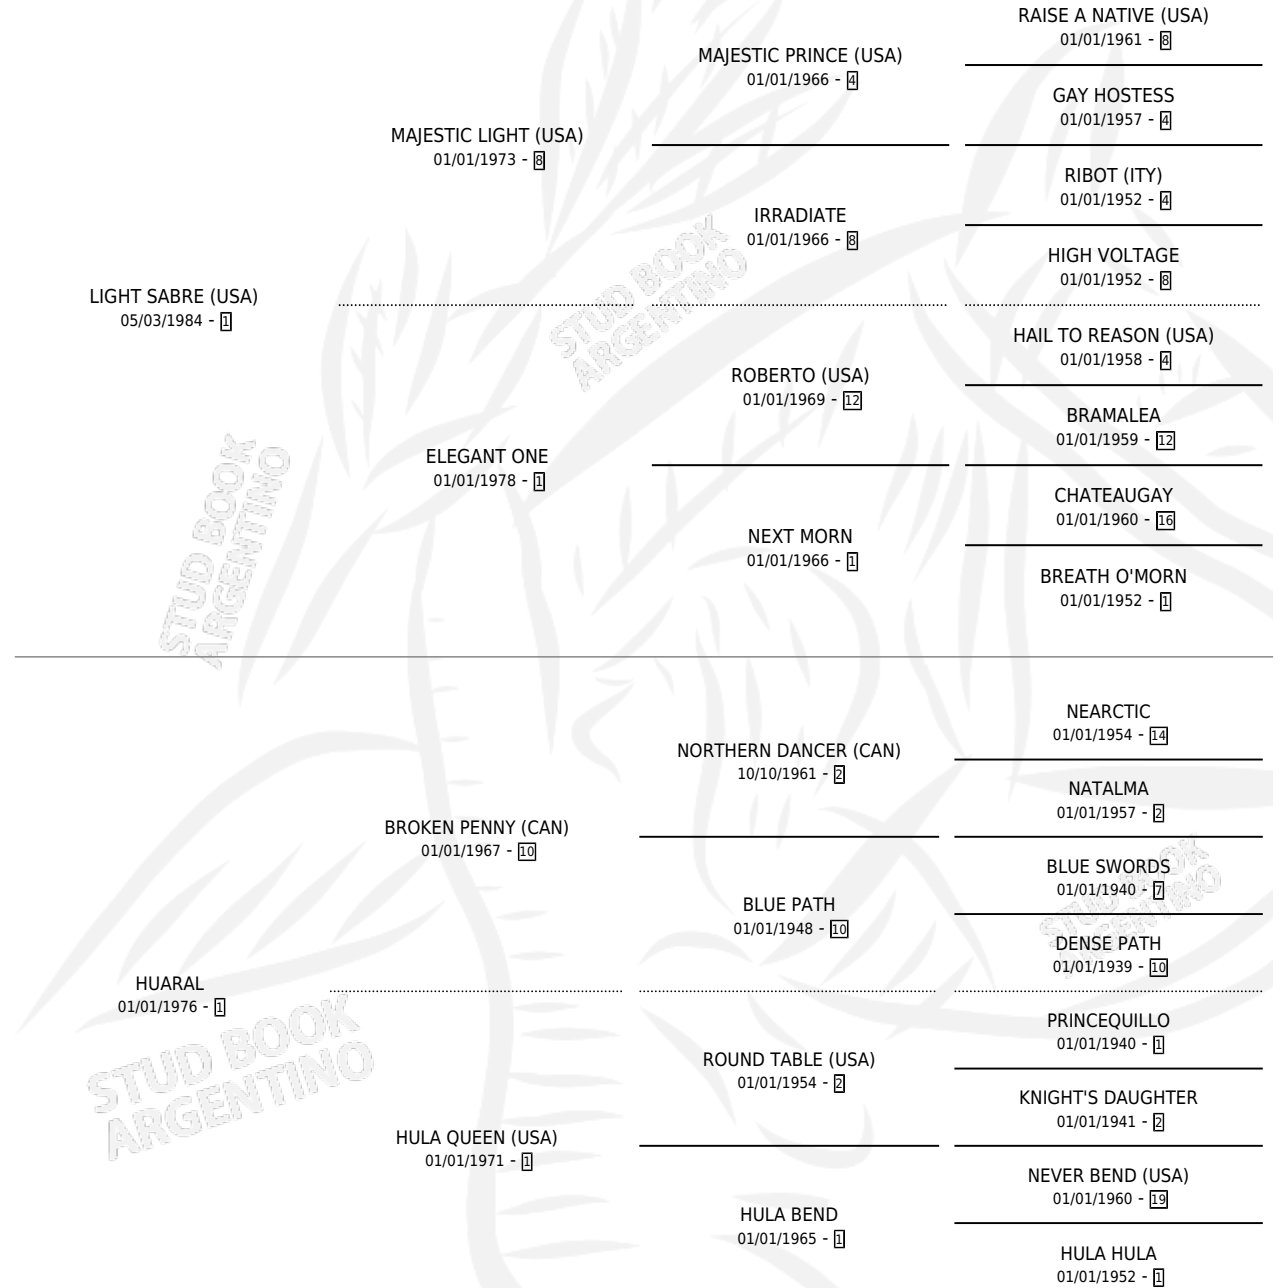

HULA SABRE

por **LIGHT SABRE (USA)** y **HUARAL** por **BROKEN PENNY (CAN)**

Argentina · Hembra · Zaino · SP · 04/11/1990
Familia 1-x · Volumen 34

ESTADO

TIPIFICACIÓN SANGUÍNEA	X
TIPIFICACIÓN POR ADN	X
PASAPORTE	X
IDENTIFICACIÓN POR MICROCHIP	X
REPRODUCTOR	✓

Lugar de nacimiento: Pampa Chica
Criador: Sin dato

PEDIGREE