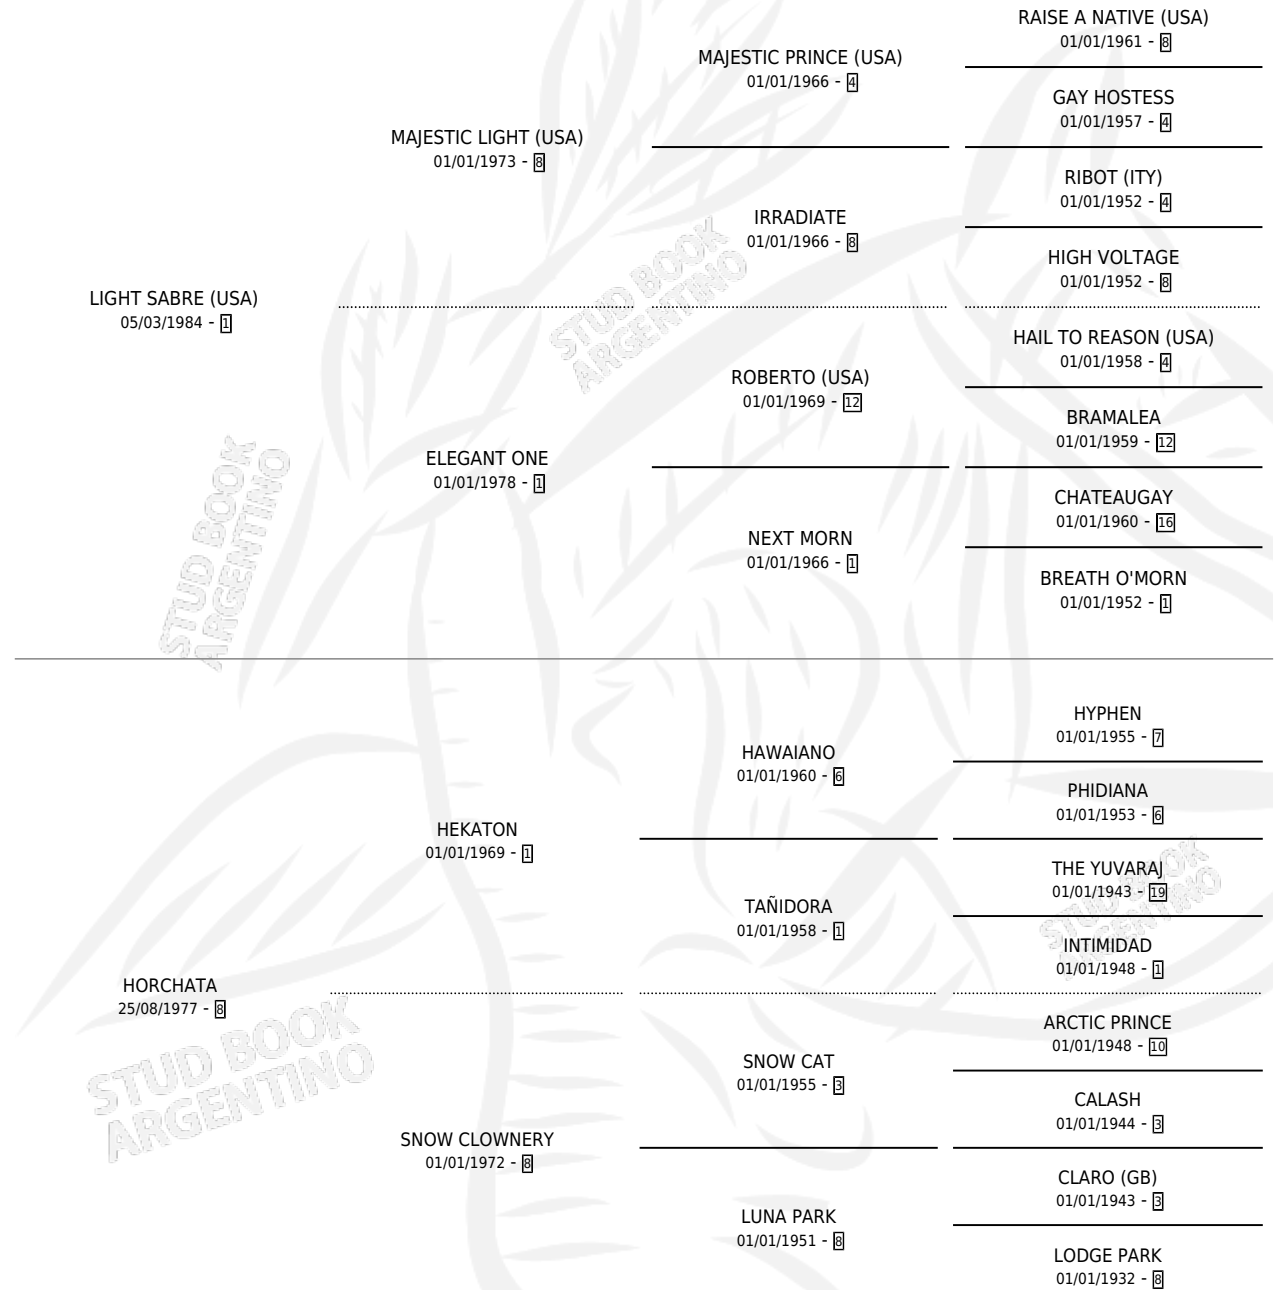

CUQUI SABRE

por **LIGHT SABRE (USA)** y **HORCHATA** por **HEKATON**

Argentina · Hembra · Zaino Doradillo · SP · 28/10/1990
Familia 8-c · Volumen 34

ESTADO

TIPIFICACIÓN SANGUÍNEA	X
TIPIFICACIÓN POR ADN	X
PASAPORTE	X
IDENTIFICACIÓN POR MICROCHIP	X
REPRODUCTOR	X

Lugar de nacimiento: Pampa Chica

Criador: Sin dato

PEDIGREE

CAMPAÑA

Solo carreras oficiales de Argentina

POR EDAD

EDAD	CC	1°	2°	3°	4°	5°	NP	CLC	CLG	CLCG1	CLGG1	IMPORTE	GANANCIA / CC
4 AÑOS	5	1	1	1	1	0	1	0	0	0	0	\$7,871	\$1,574
5 AÑOS	2	0	0	0	0	0	2	0	0	0	0	\$0	\$0
TOTALES	7	1	1	1	1	0	3	0	0	0	0	\$7,871	\$1,124
%		14.3%	14.3%	14.3%	14.3%	0.0%	42.9%	0.0%	0.0%	0.0%	0.0%		