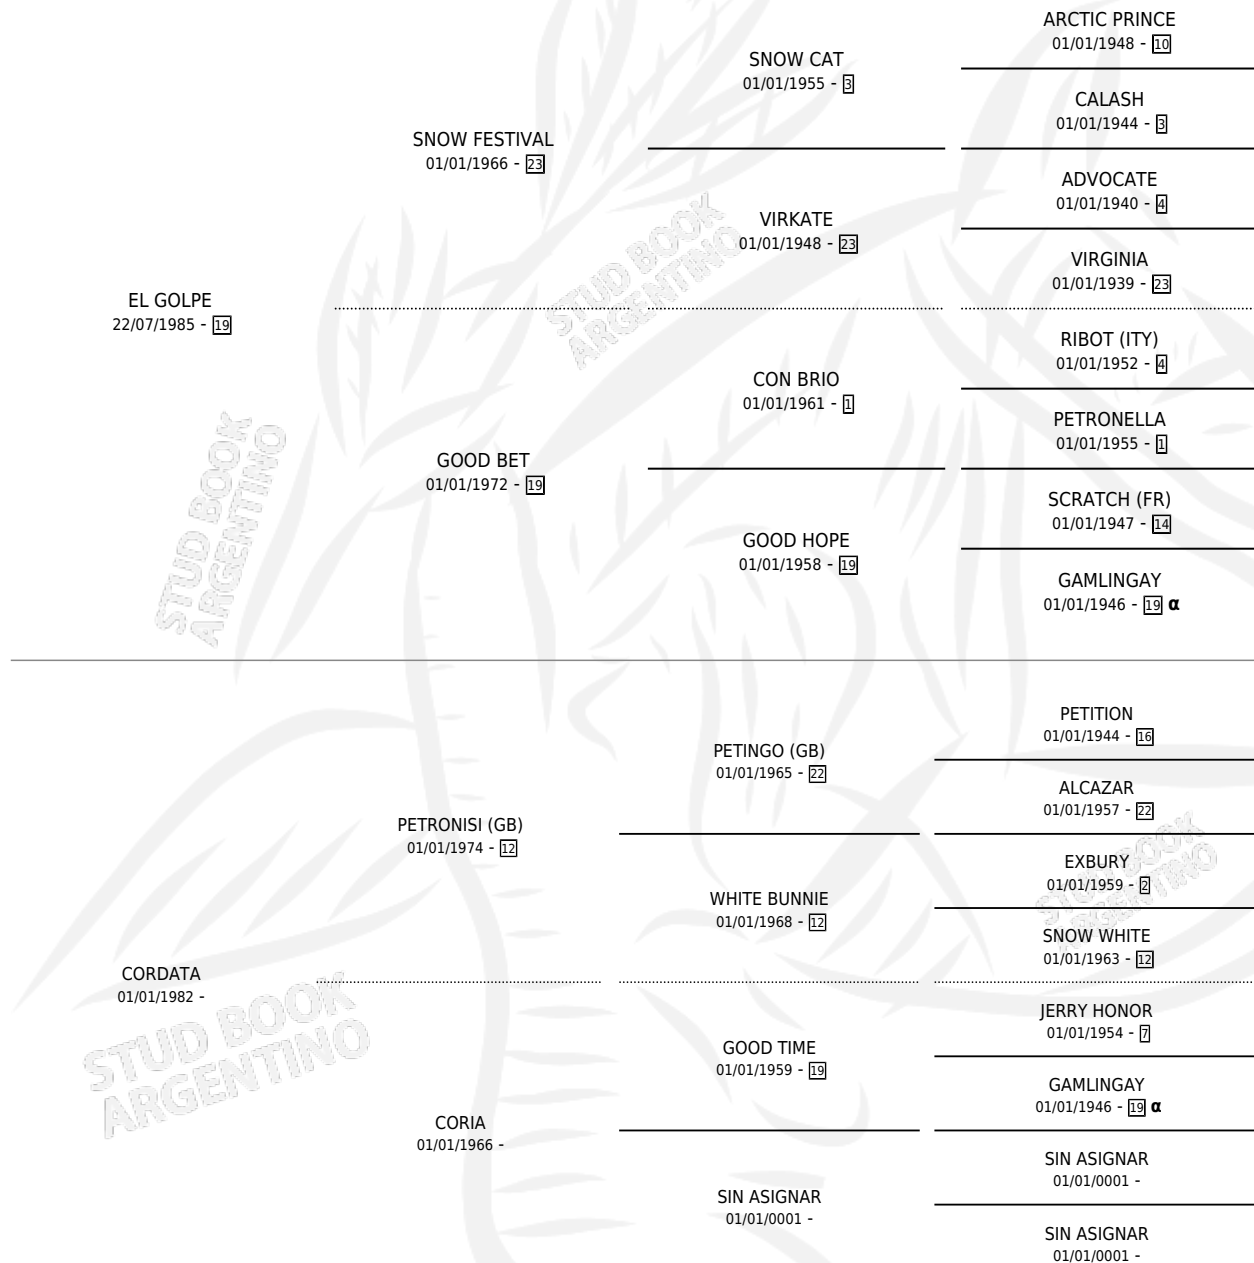

PATRONO GOLP

por EL GOLPE y CORDATA por PETRONISI (GB)

Argentina · Macho · Alazan · SP · 13/12/1990
Familia · Volumen 34

ESTADO

TIPIFICACIÓN SANGUÍNEA	X
TIPIFICACIÓN POR ADN	X
PASAPORTE	X
IDENTIFICACIÓN POR MICROCHIP	X
REPRODUCTOR	X

Lugar de nacimiento: Kilimanjaro

Criador: Cesare Miguel Angel

PEDIGREE

INBREEDING : α

CAMPAÑA

Solo carreras oficiales de Argentina

POR EDAD

EDAD	CC	1°	2°	3°	4°	5°	NP	CLC	CLG	CLCG1	CLGG1	IMPORTE	GANANCIA / CC
4 AÑOS	1	0	0	0	0	1	0	0	0	0	0	\$0	\$0
TOTALES	1	0	0	0	0	1	0	0	0	0	0	\$0	\$0
%		0.0%	0.0%	0.0%	0.0%	100%	0.0%	0.0%	0.0%	0.0%	0.0%		