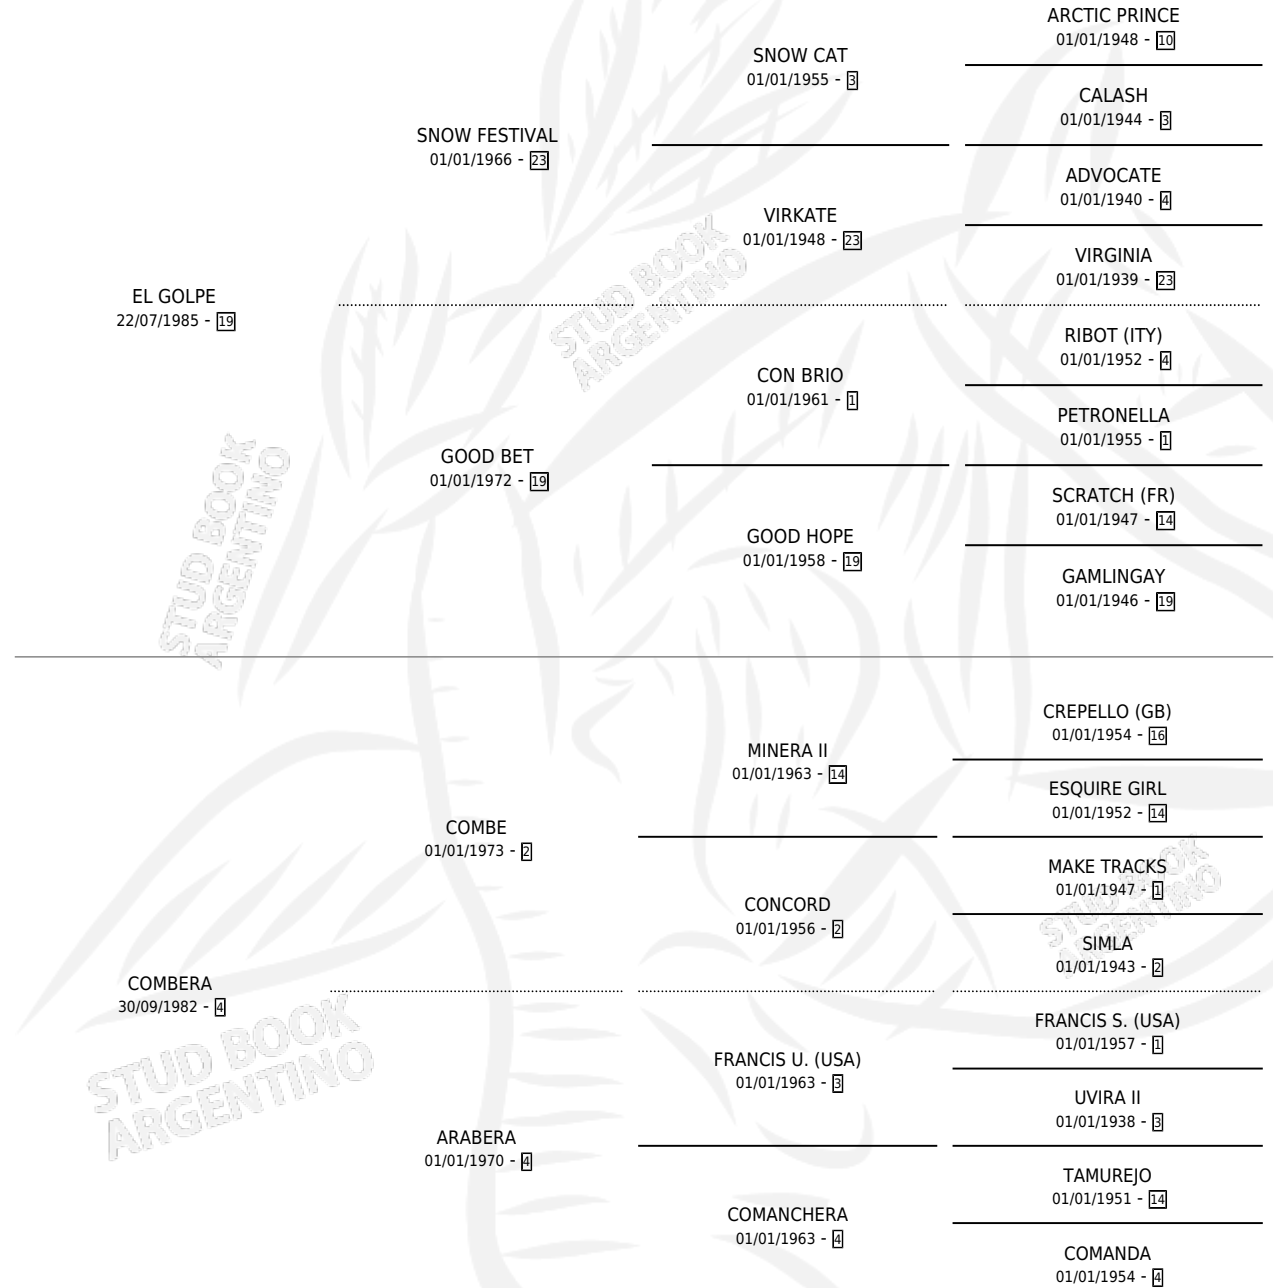

SUPER GOLP

por EL GOLPE y COMBERA por COMBE

Argentina · Macho · Zaino · SP · 12/12/1990
Familia 4-b · Volumen 34

ESTADO

TIPIFICACIÓN SANGUÍNEA	X
TIPIFICACIÓN POR ADN	X
PASAPORTE	X
IDENTIFICACIÓN POR MICROCHIP	X
REPRODUCTOR	X

Lugar de nacimiento: Kilimanjaro

Criador: Kilimanjaro

PEDIGREE

SUPER GOLP

Datos oficiales del Stud Book Argentino

Documento generado el 02/05/2026

studbook.org.ar