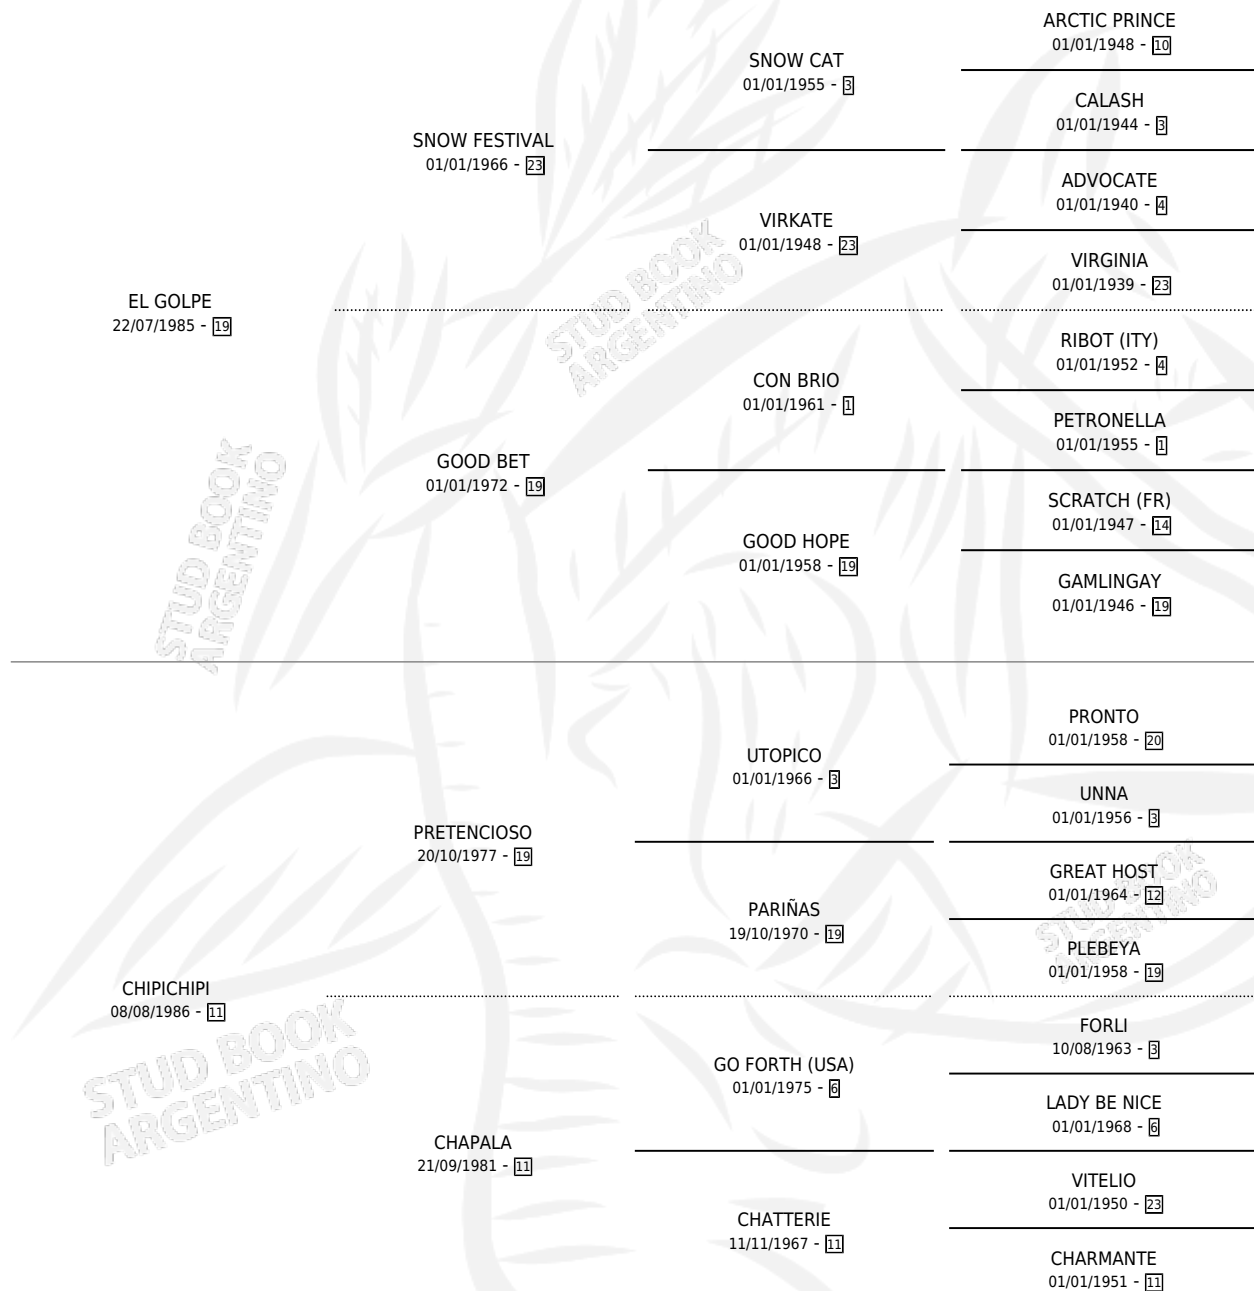

CATHERINE GOLP

por EL GOLPE y CHIPICHIPI por PRETENCIOSO

Argentina · Hembra · Alazan · SP · 15/11/1990
Familia 11 · Volumen 34

ESTADO

TIPIFICACIÓN SANGUÍNEA	X
TIPIFICACIÓN POR ADN	X
PASAPORTE	X
IDENTIFICACIÓN POR MICROCHIP	X
REPRODUCTOR	X

Lugar de nacimiento: Kilimanjaro

Criador: Kilimanjaro

PEDIGREE

CATHERINE GOLP

Datos oficiales del Stud Book Argentino

Documento generado el 23/05/2025

studbook.org.ar