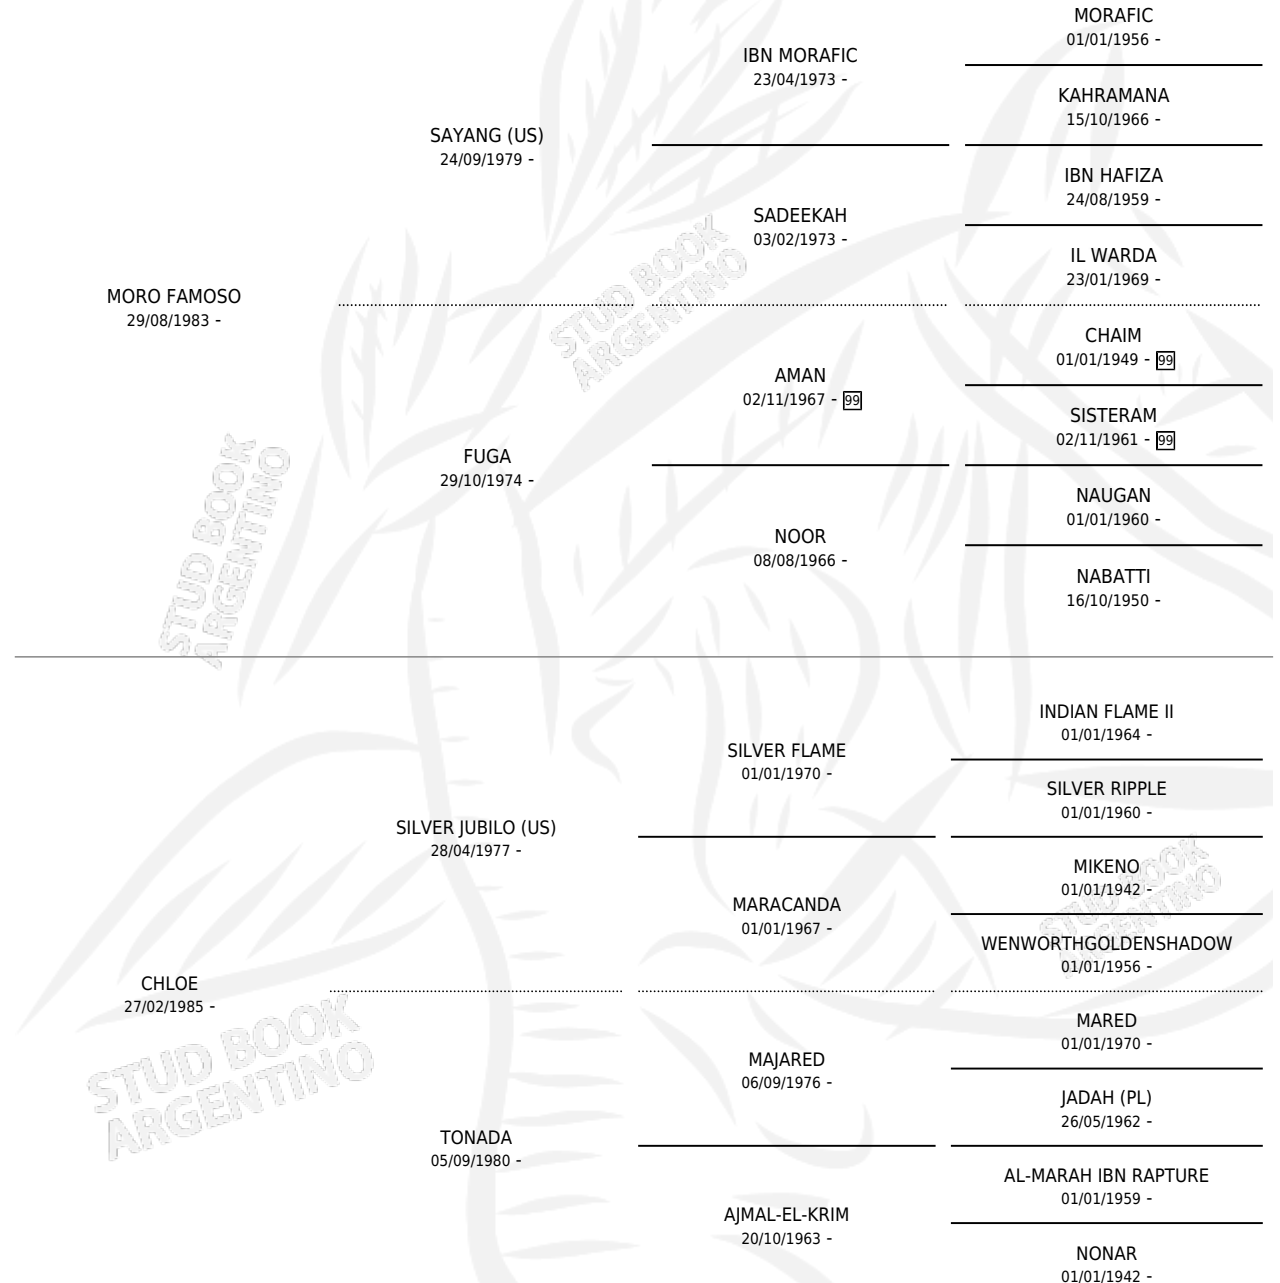

TZAR

por **MORO FAMOSO** y **CHLOE** por **SILVER JUBILO (US)**

Argentina · Macho · Tordillo · AP · 20/12/1990
Familia · Volumen 34

ESTADO

TIPIFICACIÓN SANGUÍNEA	X
TIPIFICACIÓN POR ADN	X
PASAPORTE	X
IDENTIFICACIÓN POR MICROCHIP	X
REPRODUCTOR	✓

Lugar de nacimiento: San Andres Del Moro
Criador: Sin dato

PEDIGREE