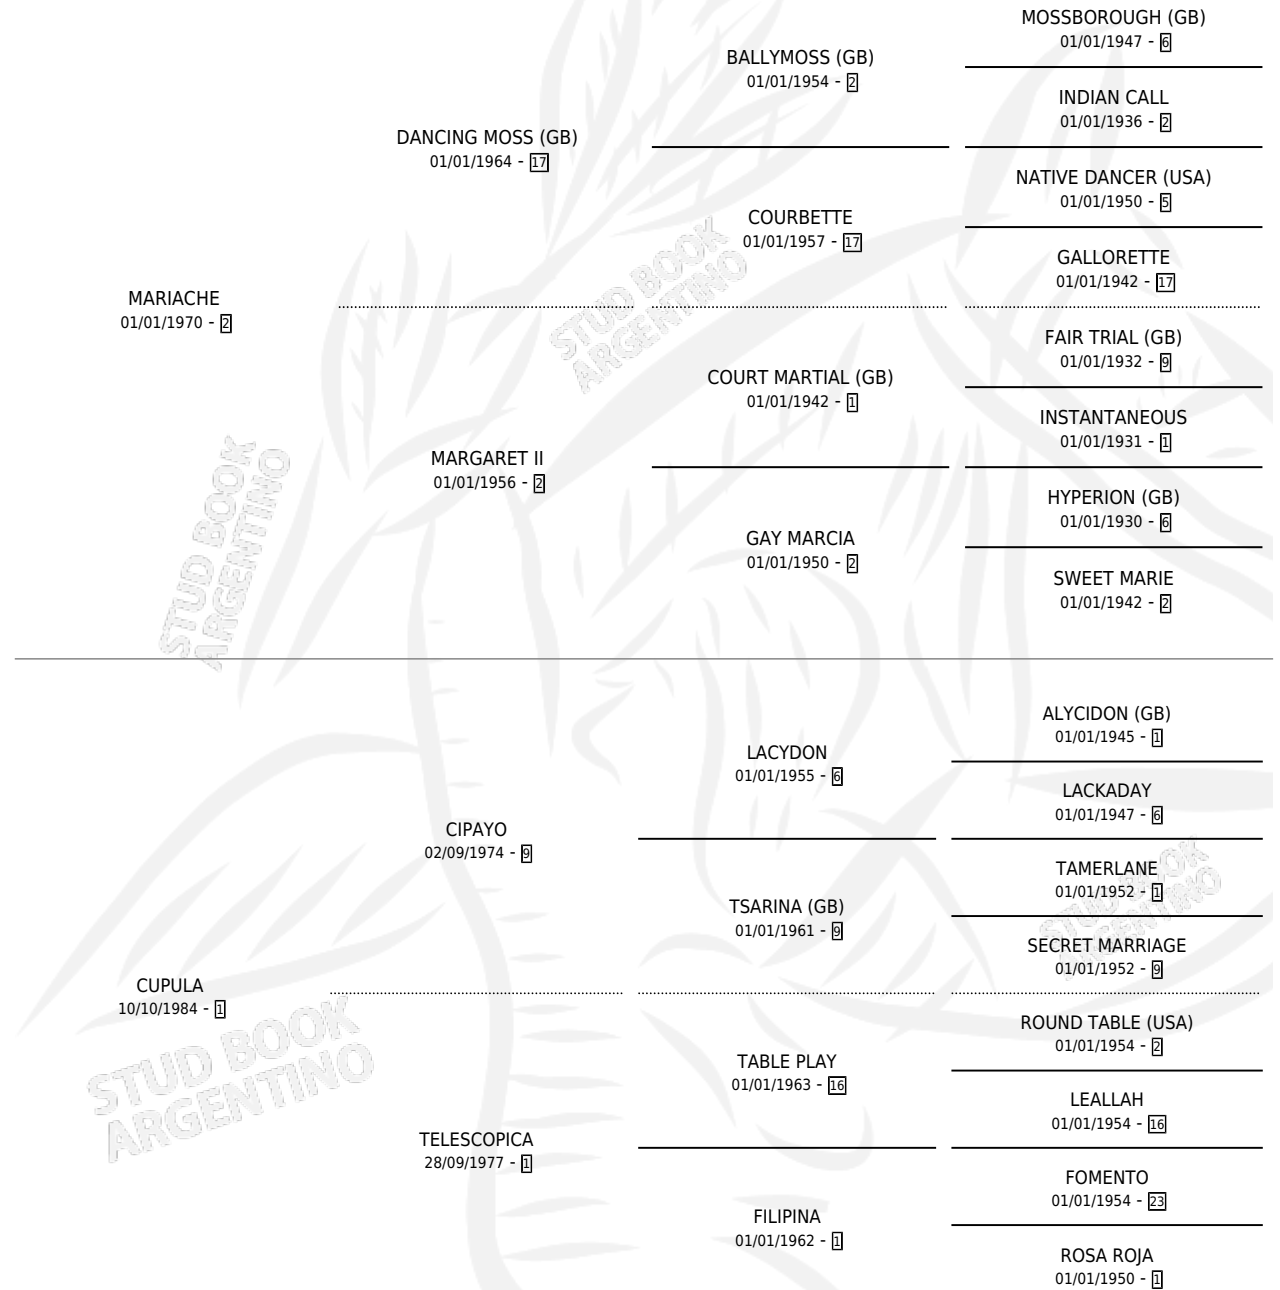

CARERITO

por **MARIACHE** y **CUPULA** por **CIPAYO**

Argentina · Macho · Zaino · SP · 19/10/1990
Familia 1-s · Volumen 34

ESTADO

TIPIFICACIÓN SANGUÍNEA	X
TIPIFICACIÓN POR ADN	X
PASAPORTE	X
IDENTIFICACIÓN POR MICROCHIP	X
REPRODUCTOR	X

Lugar de nacimiento: Don Yeye

Criador: Sin dato

PEDIGREE

CAMPAÑA

Solo carreras oficiales de Argentina

POR EDAD

EDAD	CC	1°	2°	3°	4°	5°	NP	CLC	CLG	CLCG1	CLGG1	IMPORTE	GANANCIA / CC
3 AÑOS	1	0	0	0	0	0	1	0	0	0	0	\$0	\$0
4 AÑOS	10	0	0	0	1	2	7	0	0	0	0	\$628	\$63
5 AÑOS	2	0	0	0	0	0	2	0	0	0	0	\$0	\$0
TOTALES	13	0	0	0	1	2	10	0	0	0	0	\$628	\$48
%		0.0%	0.0%	0.0%	7.7%	15.4%	76.9%	0.0%	0.0%	0.0%	0.0%		