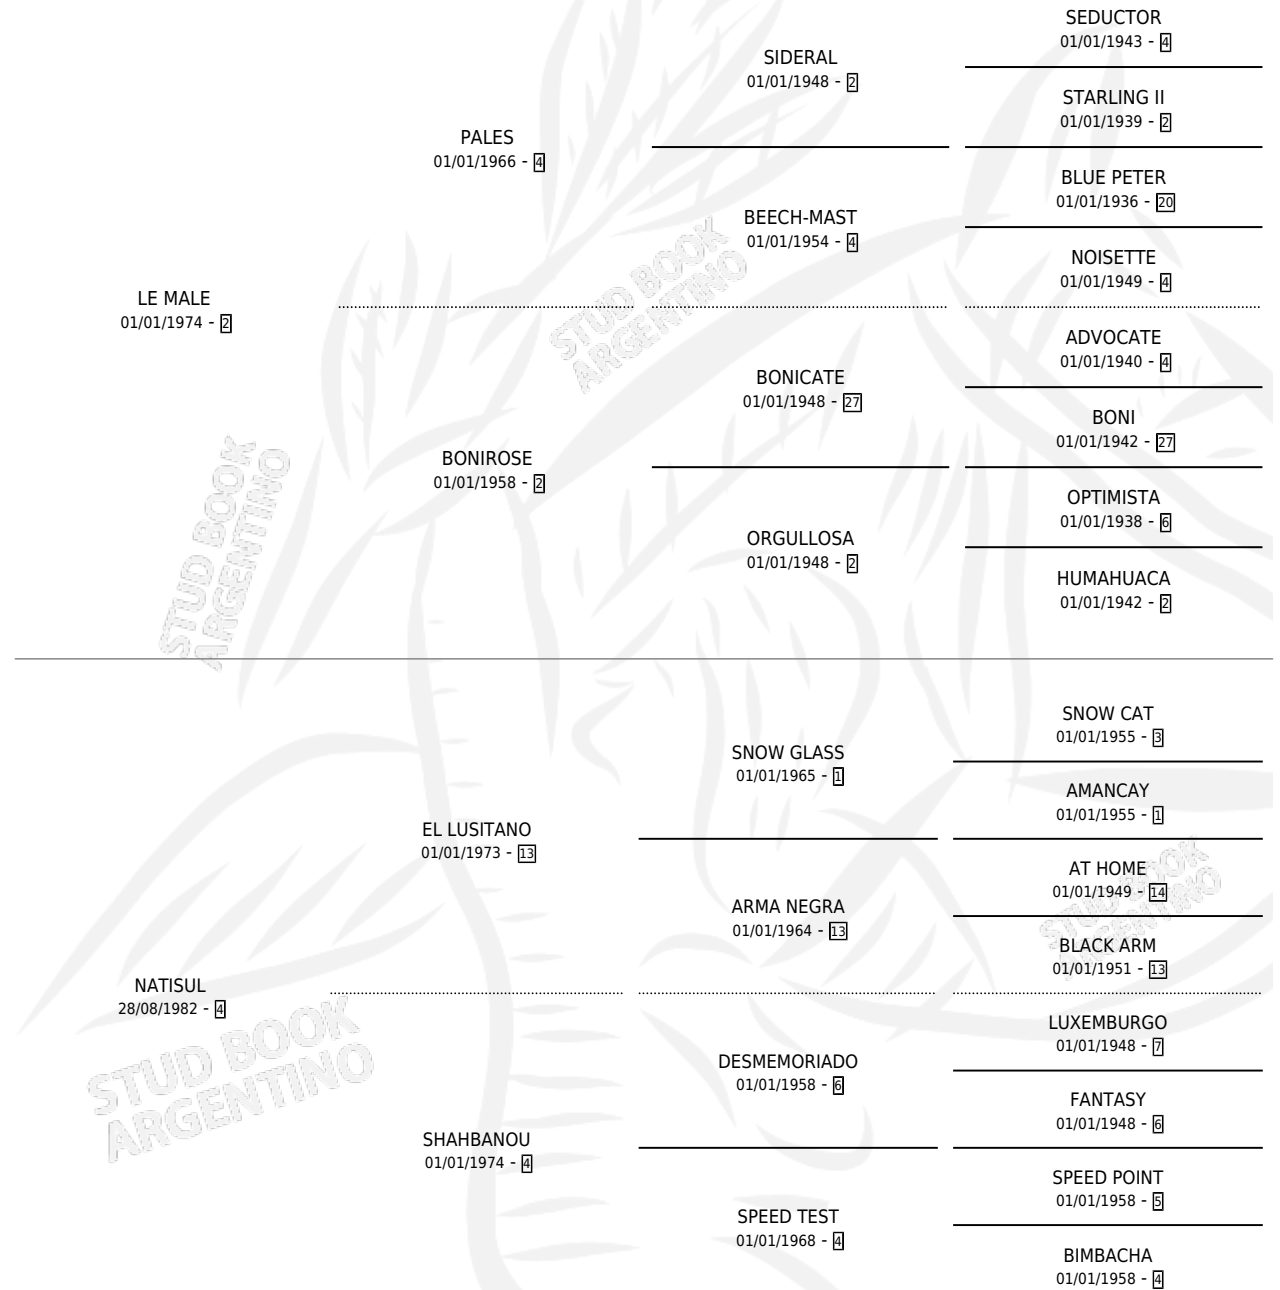

RED BLOOD

por LE MALE y NATISUL por EL LUSITANO

Argentina · Macho · Alazan Tostado · SP · 02/12/1990
Familia 4-k · Volumen 34

ESTADO

TIPIFICACIÓN SANGUÍNEA	X
TIPIFICACIÓN POR ADN	X
PASAPORTE	X
IDENTIFICACIÓN POR MICROCHIP	X
REPRODUCTOR	X

Lugar de nacimiento: Gama-maen

Criador: Gama-maen

PEDIGREE

CAMPAÑA

Solo carreras oficiales de Argentina

POR EDAD

EDAD	CC	1°	2°	3°	4°	5°	NP	CLC	CLG	CLCG1	CLGG1	IMPORTE	GANANCIA / CC
4 AÑOS	7	0	0	0	0	0	7	0	0	0	0	\$0	\$0
5 AÑOS	6	0	0	0	0	0	6	0	0	0	0	\$0	\$0
TOTALES	13	0	0	0	0	0	13	0	0	0	0	\$0	\$0
%		0.0%	0.0%	0.0%	0.0%	0.0%	100%	0.0%	0.0%	0.0%	0.0%		