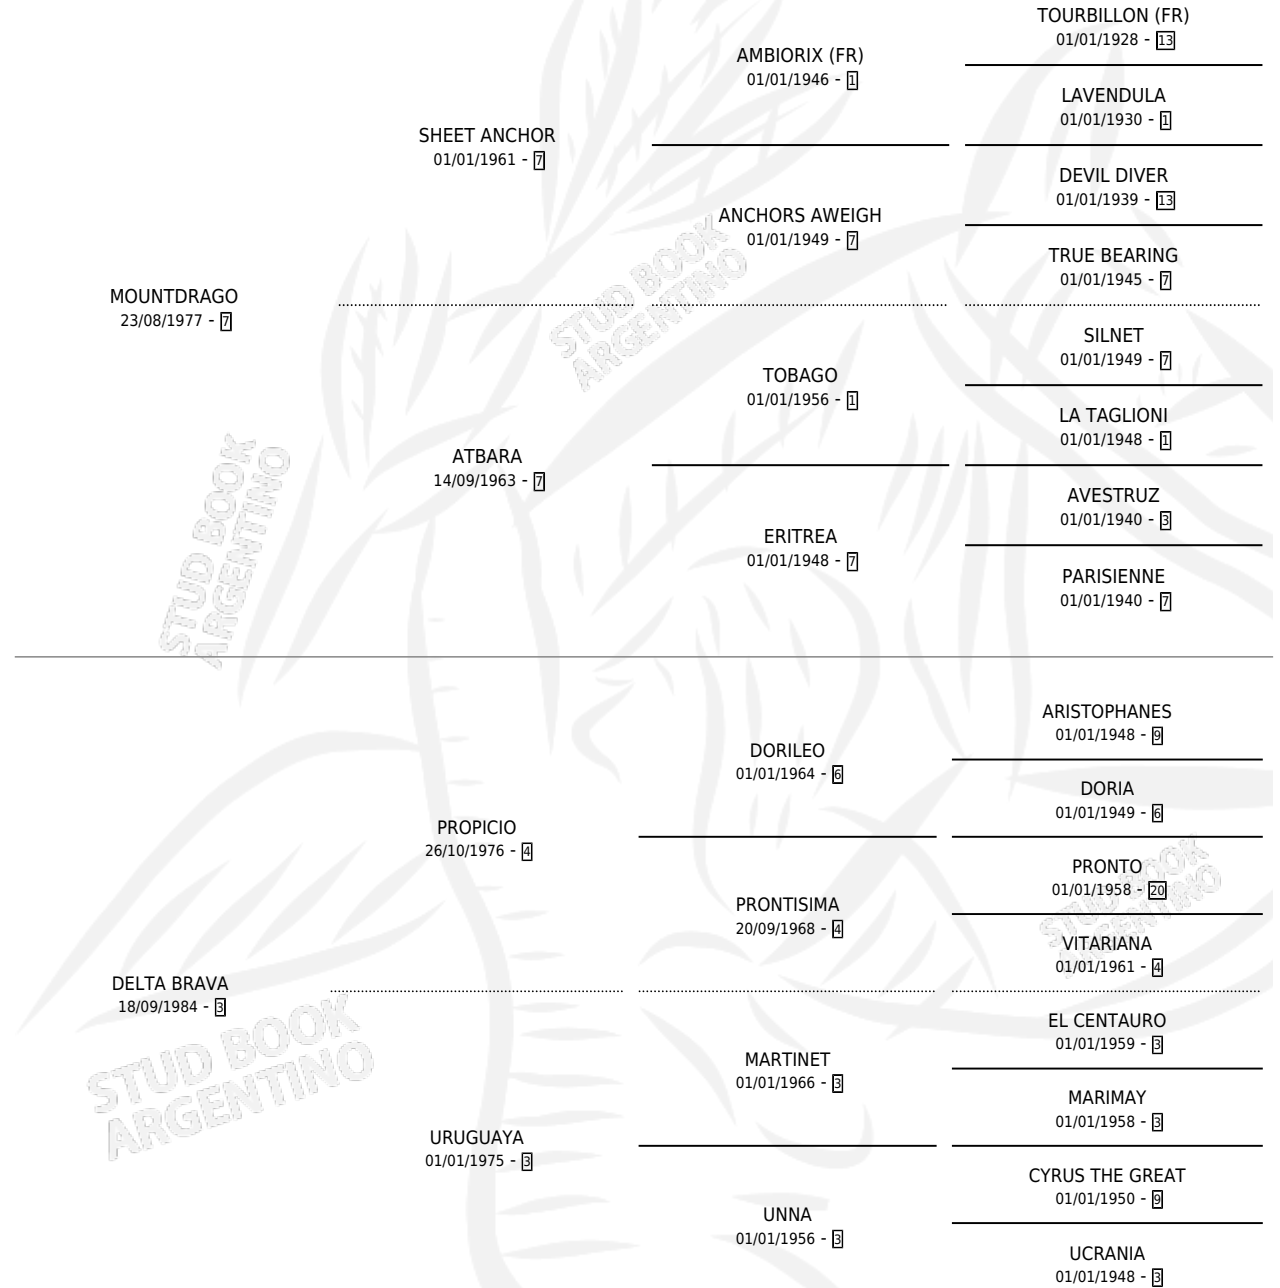

MOUNT ALPHA

por MOUNTDRAGO y DELTA BRAVA por PROPICIO

Argentina · Hembra · Zaino Colorado · SP · 02/01/1991
Familia 3-d · Volumen 34

ESTADO

TIPIFICACIÓN SANGUÍNEA	X
TIPIFICACIÓN POR ADN	X
PASAPORTE	X
IDENTIFICACIÓN POR MICROCHIP	X
REPRODUCTOR	X

Lugar de nacimiento: Santa Paula

Criador: Sin dato

PEDIGREE

MOUNT ALPHA

Datos oficiales del Stud Book Argentino

Documento generado el 23/04/2026

studbook.org.ar