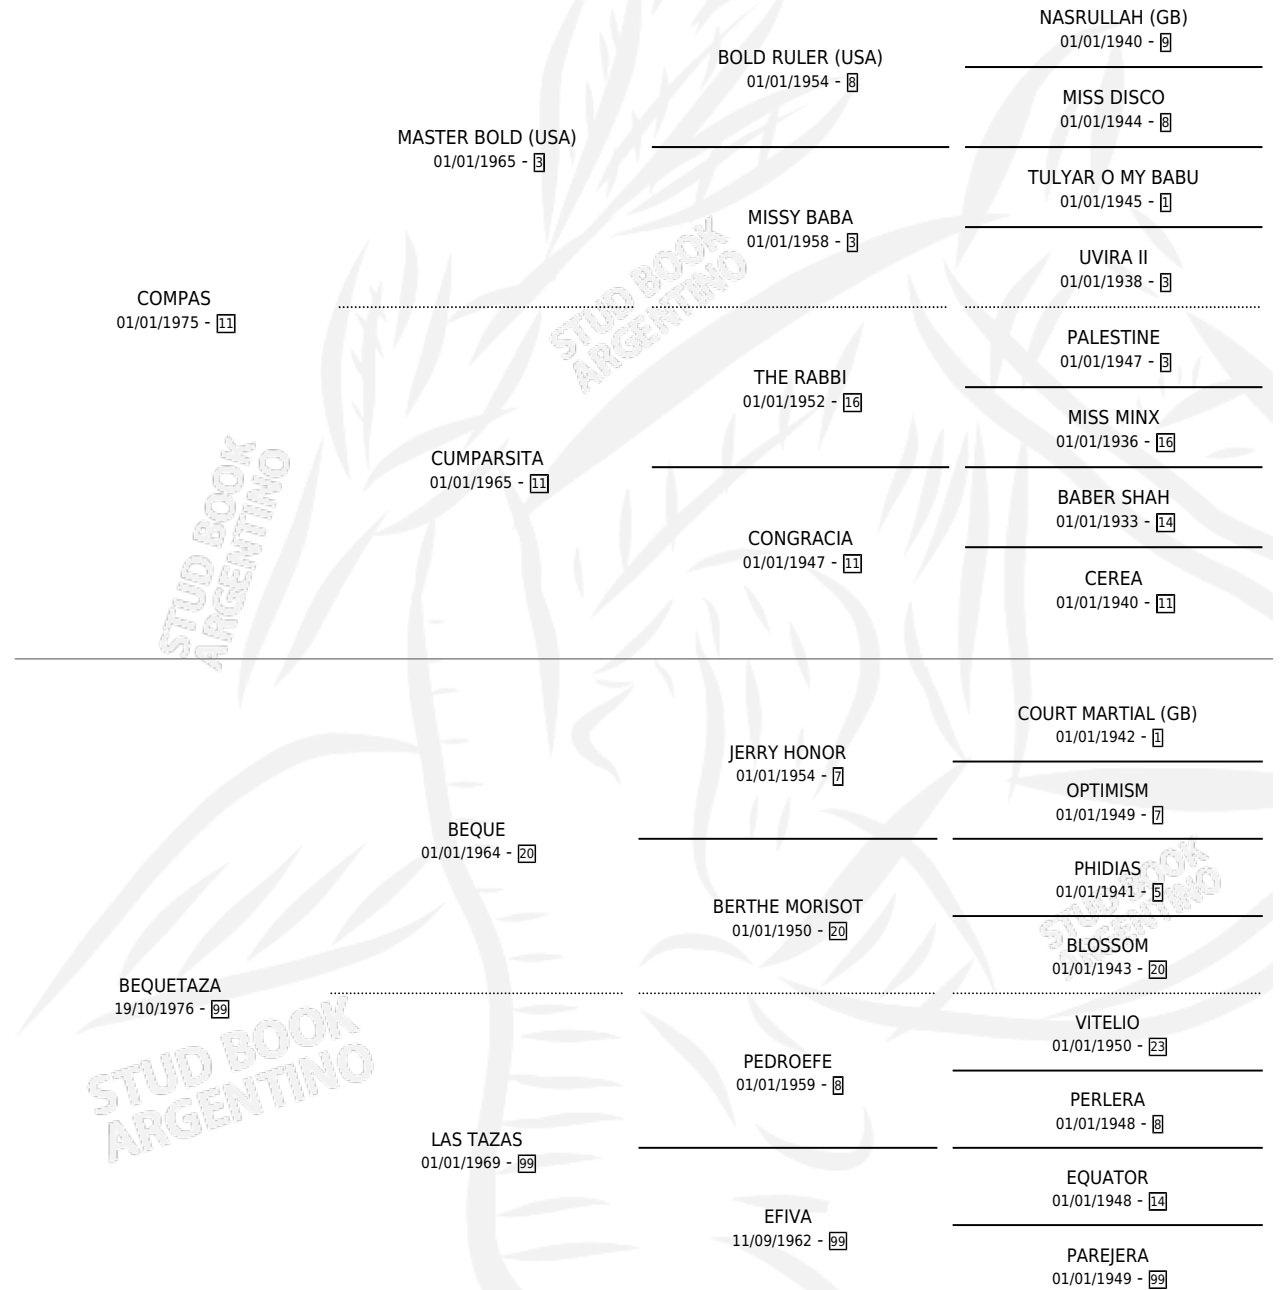

# COMPASDANTE

por COMPAS y BEQUETAZA por BEQUE

Argentina · Macho · Alazan · SP · 30/11/1990  
Familia 99 · Volumen 34

## ESTADO

TIPIFICACIÓN SANGUÍNEA	X
TIPIFICACIÓN POR ADN	X
PASAPORTE	X
IDENTIFICACIÓN POR MICROCHIP	X
REPRODUCTOR	X

**Lugar de nacimiento:** Don Esteban

**Criador:** Sin dato

## PEDIGREE