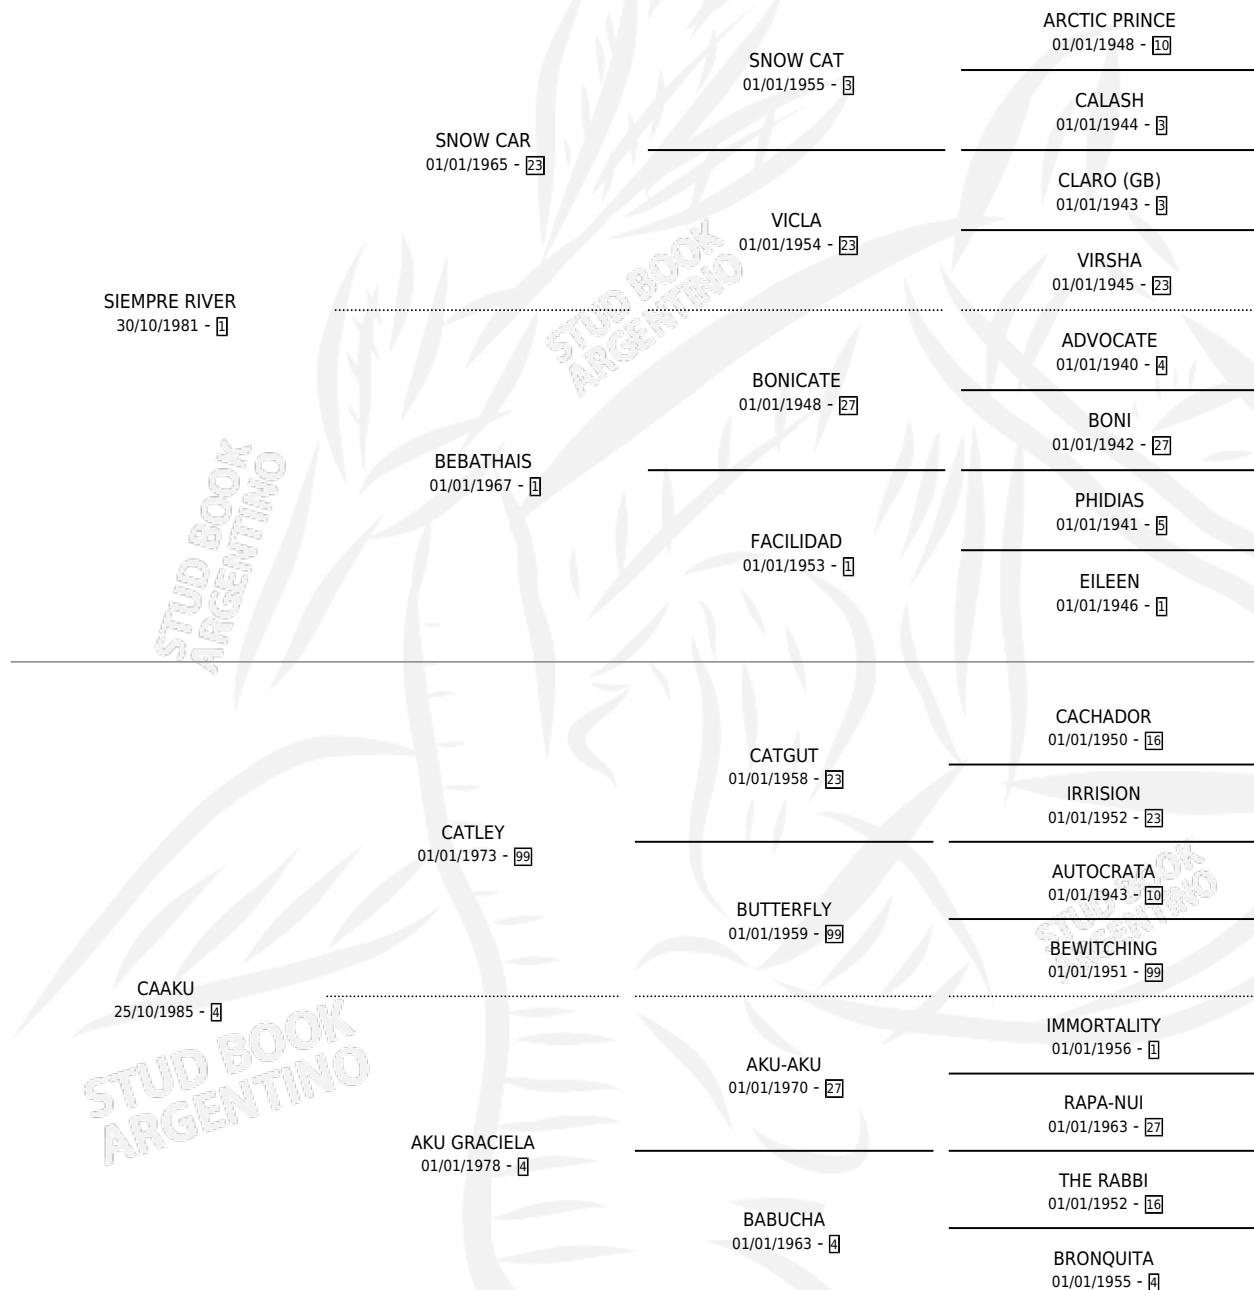

SIEMPRE AKU

por SIEMPRE RIVER y CAAKU por CATLEY

Argentina · Hembra · Zaino · SP · 06/11/1990
Familia 4-b · Volumen 34

ESTADO

TIPIFICACIÓN SANGUÍNEA	✓
TIPIFICACIÓN POR ADN	✓
PASAPORTE	X
IDENTIFICACIÓN POR MICROCHIP	X
REPRODUCTOR	✓

Lugar de nacimiento: Campo particular

Criador: Sin dato

~

HIJOS

	MACHOS	HEMBRAS
4 NACIERON	2	2
1 CORRIERON	1	0

SIN ACTUACIONES

PEDIGREE