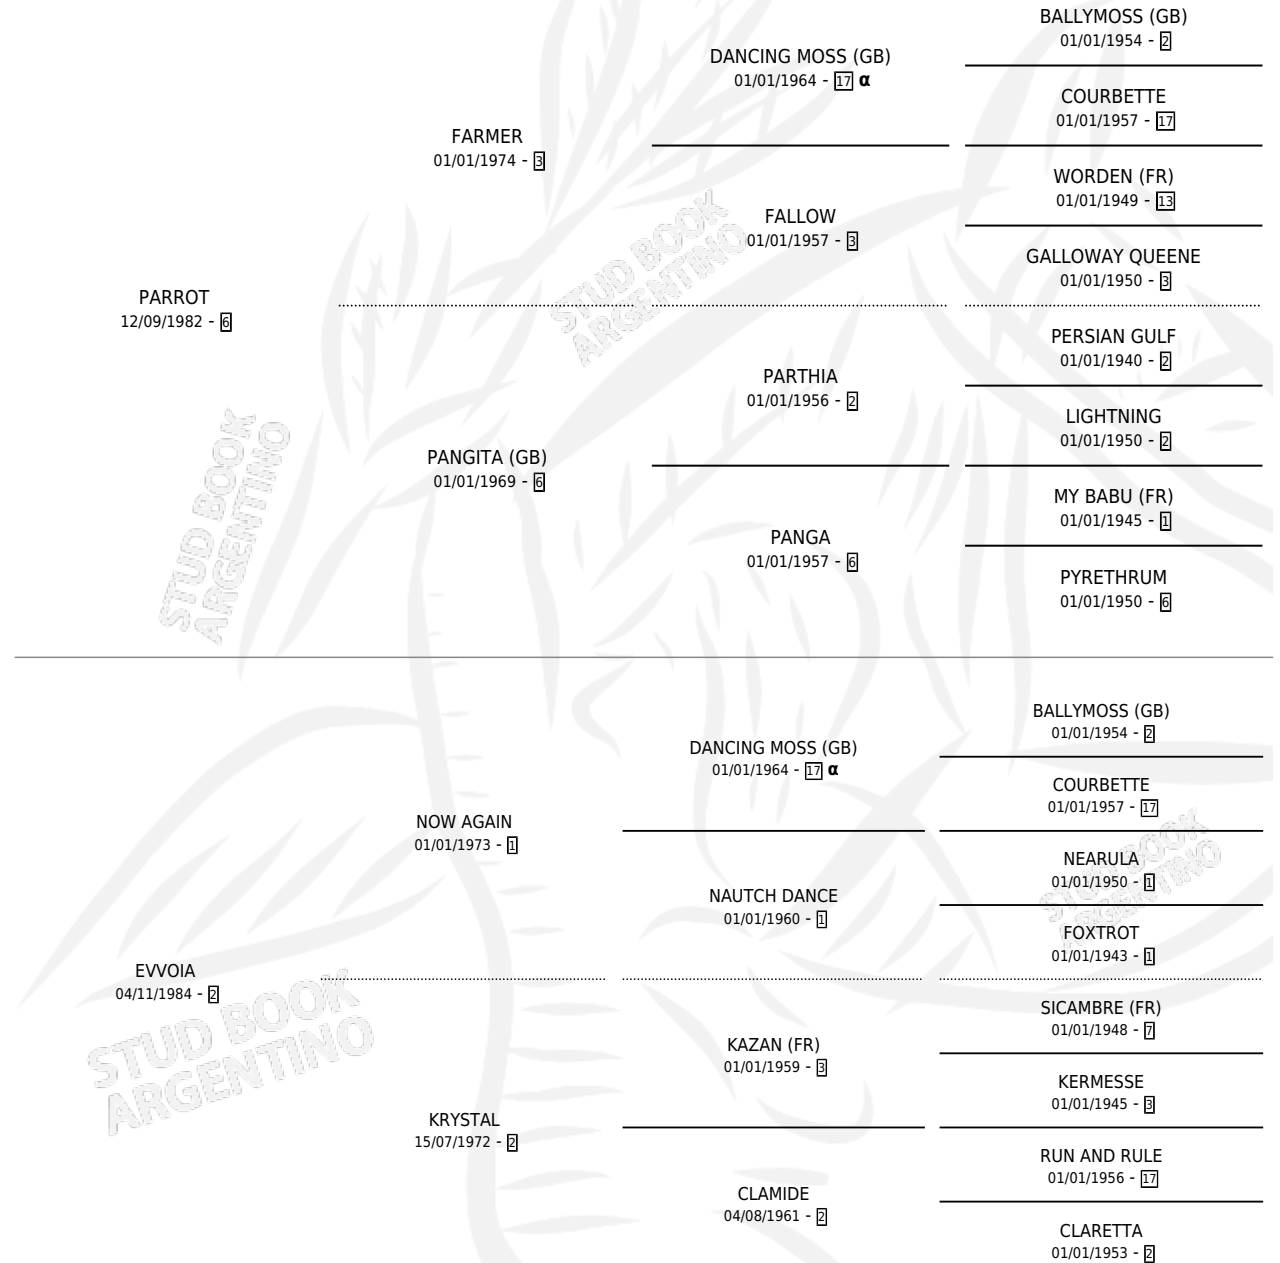

PA REYNAR

por **PARROT** y **EVVOIA** por **NOW AGAIN**

Argentina · Hembra · Tordillo · SP · 27/12/1990
Familia 2-g · Volumen 34

ESTADO

TIPIFICACIÓN SANGUÍNEA	X
TIPIFICACIÓN POR ADN	X
PASAPORTE	X
IDENTIFICACIÓN POR MICROCHIP	X
REPRODUCTOR	✓

Lugar de nacimiento: La Piedra

Criador: Sin dato

PEDIGREE

INBREEDING : α

S

mientos 0 / Efectividad 0.00%

PADRILLO

PRODUCTO

CRIADOR

1ER SERVICIO

ÚLTIMO SERVICIO

SORCIER

∅

07/11/1994

29/12/1994

PA REYNAR