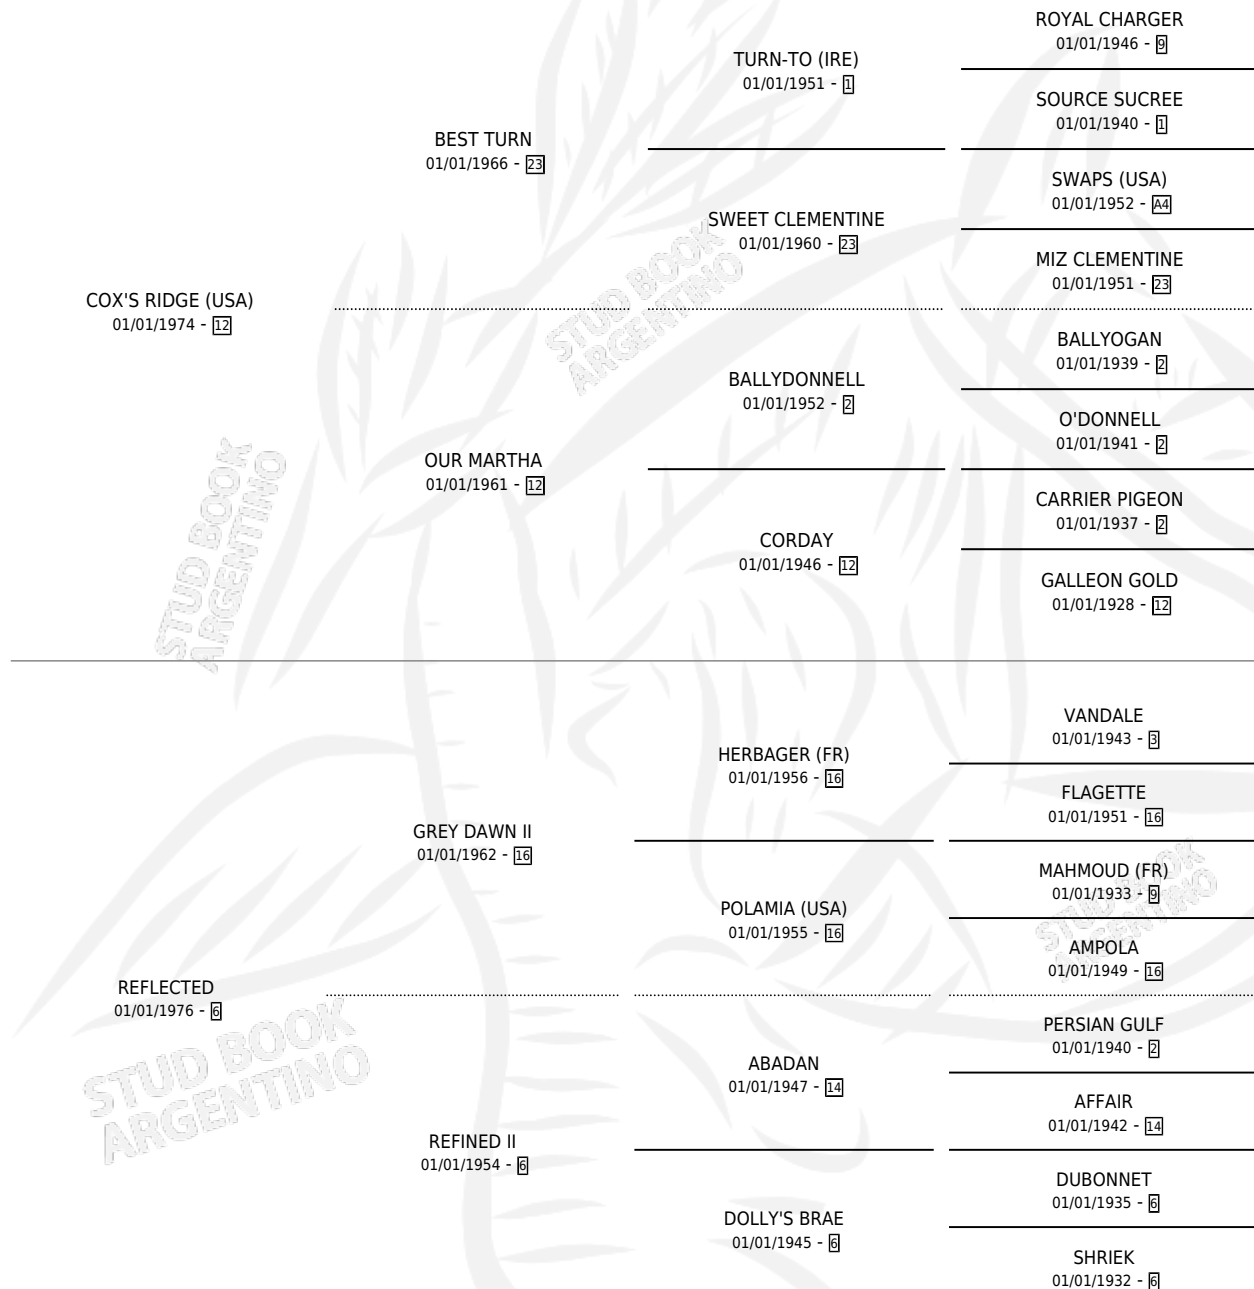

REFLECTION KNOLL (USA)

por COX'S RIDGE (USA) y REFLECTED por GREY DAWN II

Estados Unidos · Hembra · Zaino · SP · 30/03/1982
Familia 6-d · Volumen web

ESTADO

TIPIFICACIÓN SANGUÍNEA	✓
TIPIFICACIÓN POR ADN	✓
PASAPORTE	X
IDENTIFICACIÓN POR MICROCHIP	X
REPRODUCTOR	✓

Lugar de nacimiento: Estados Unidos

Criador: Extranjero

~

HIJOS

	MACHOS	HEMBRAS
9 NACIERON	5	4
6 CORRIERON	5	1
5 GANARON	4	1
0 GANADORES CL	0 GANADORES GR	0 GANADORES G1

PEDIGREE

EXPORTACIÓN / IMPORTACIÓN

FECHA	MOVIMIENTO	PAÍS
31/01/1991	IMPORTADO	ESTADOS UNIDOS

SERVICIOS

Servicios **14** / Nacimientos **9** / Efectividad **64.29%**

PADRILLO	PRODUCTO	CRIADOR	1ER SERVICIO	ÚLTIMO SERVICIO
ESPIRRO	Ø		18/10/2007	18/10/2007
ESPIRRO	Ø		08/12/2006	08/12/2006
GEM MASTER (USA)	Ø		24/10/2003	24/10/2003
GEM MASTER (USA)	QUINDIN (M ZD, 24/10/2002)	EL MANZANAR	02/11/2001	02/11/2001
GEM MASTER (USA)	Ø		15/12/2000	15/12/2000
GEM MASTER (USA)	OLODUM (M Z, 28/10/2000)	EL MANZANAR	30/11/1999	30/11/1999
GEM MASTER (USA)	NINIÑA (H Z, 28/10/1999) •MURIÓ EL 01/11/2001•	EL MANZANAR	28/11/1998	28/11/1998
GEM MASTER (USA)	MIRIM (M Z, 12/09/1998)	EL MANZANAR	05/10/1997	05/10/1997
GEM MASTER (USA)	JURACEMA (H ZD, 29/09/1996) •MURIÓ EL 07/11/2012•	EL MANZANAR	09/10/1995	29/10/1995
GEM MASTER (USA)	INCONTESTE (M ZD, 03/09/1995)	EL MANZANAR	18/09/1994	18/09/1994
GEM MASTER (USA)	Ø		22/11/1993	22/11/1993
GEM MASTER (USA)	FERA (H Z, 11/11/1993)	EL MANZANAR	11/12/1992	11/12/1992
GEM MASTER (USA)	ESCOLADO (M Z, 10/11/1992)	EL MANZANAR	30/08/1991	07/12/1991
PANCHO VILLA II	CHEIROSA (H A, 30/03/1991)	EL MANZANAR	19/03/1990	29/04/1990