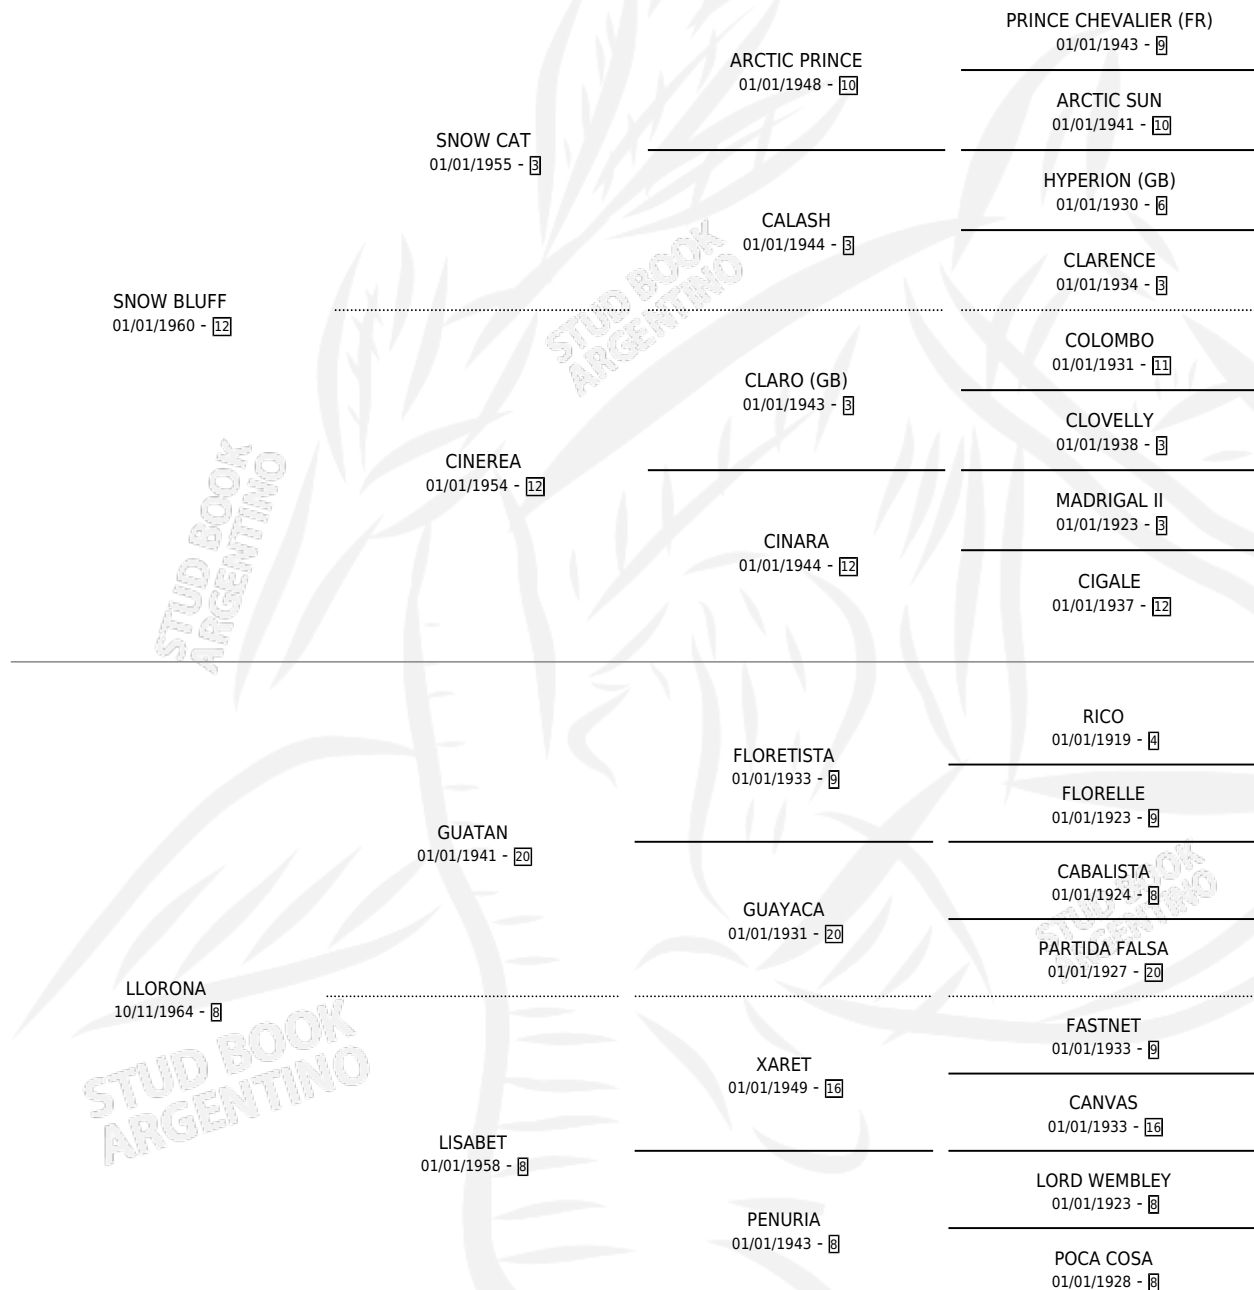

BLUFF ALEGRE

por SNOW BLUFF y LLORONA por GUATAN

Argentina · Hembra · Zaino · SP · 16/08/1971
Familia 8-c · Volumen 27

ESTADO

TIPIFICACIÓN SANGUÍNEA	X
TIPIFICACIÓN POR ADN	X
PASAPORTE	X
IDENTIFICACIÓN POR MICROCHIP	X
REPRODUCTOR	X

Lugar de nacimiento: Campo particular

Criador: Sin dato

PEDIGREE

BLUFF ALEGRE

Datos oficiales del Stud Book Argentino

Documento generado el 04/05/2026

studbook.org.ar