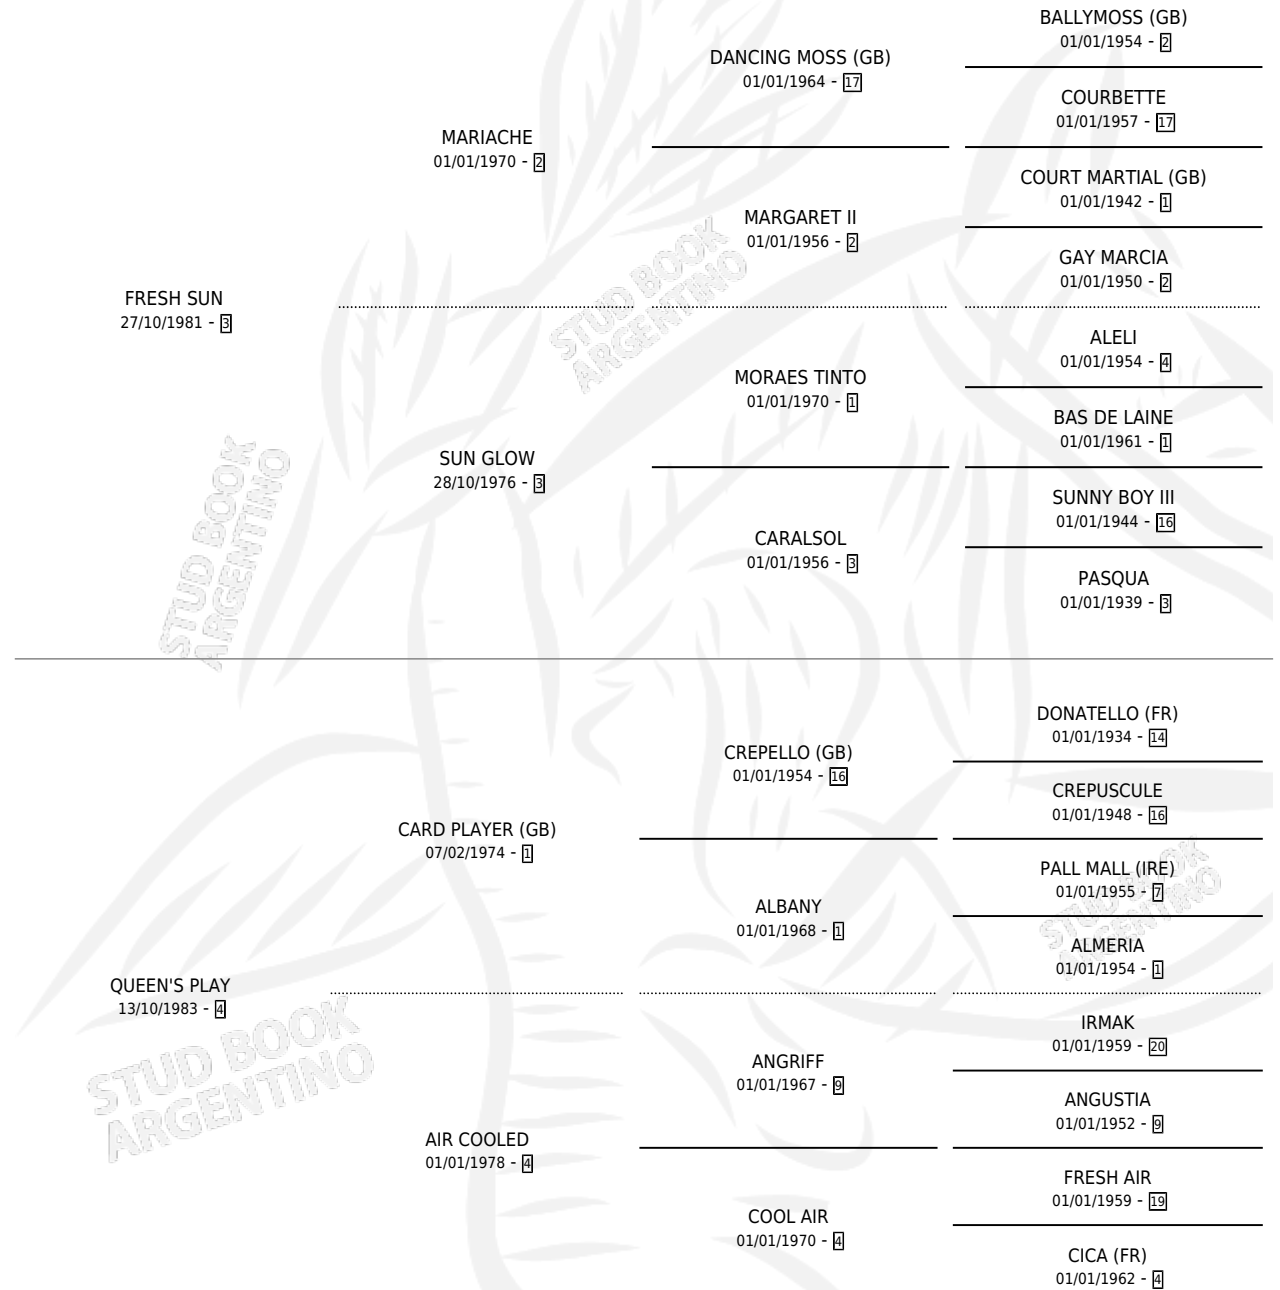

OLGUITA SUN

por FRESH SUN y QUEEN'S PLAY por CARD PLAYER (GB)

Argentina · Hembra · Alazan · SP · 20/11/1990
Familia 4-j · Volumen 34

ESTADO

TIPIFICACIÓN SANGUÍNEA	X
TIPIFICACIÓN POR ADN	X
PASAPORTE	X
IDENTIFICACIÓN POR MICROCHIP	X
REPRODUCTOR	X

Lugar de nacimiento: Euzkadi

Criador: Sin dato

PEDIGREE

OLGUITA SUN

Datos oficiales del Stud Book Argentino

Documento generado el 10/05/2026

studbook.org.ar