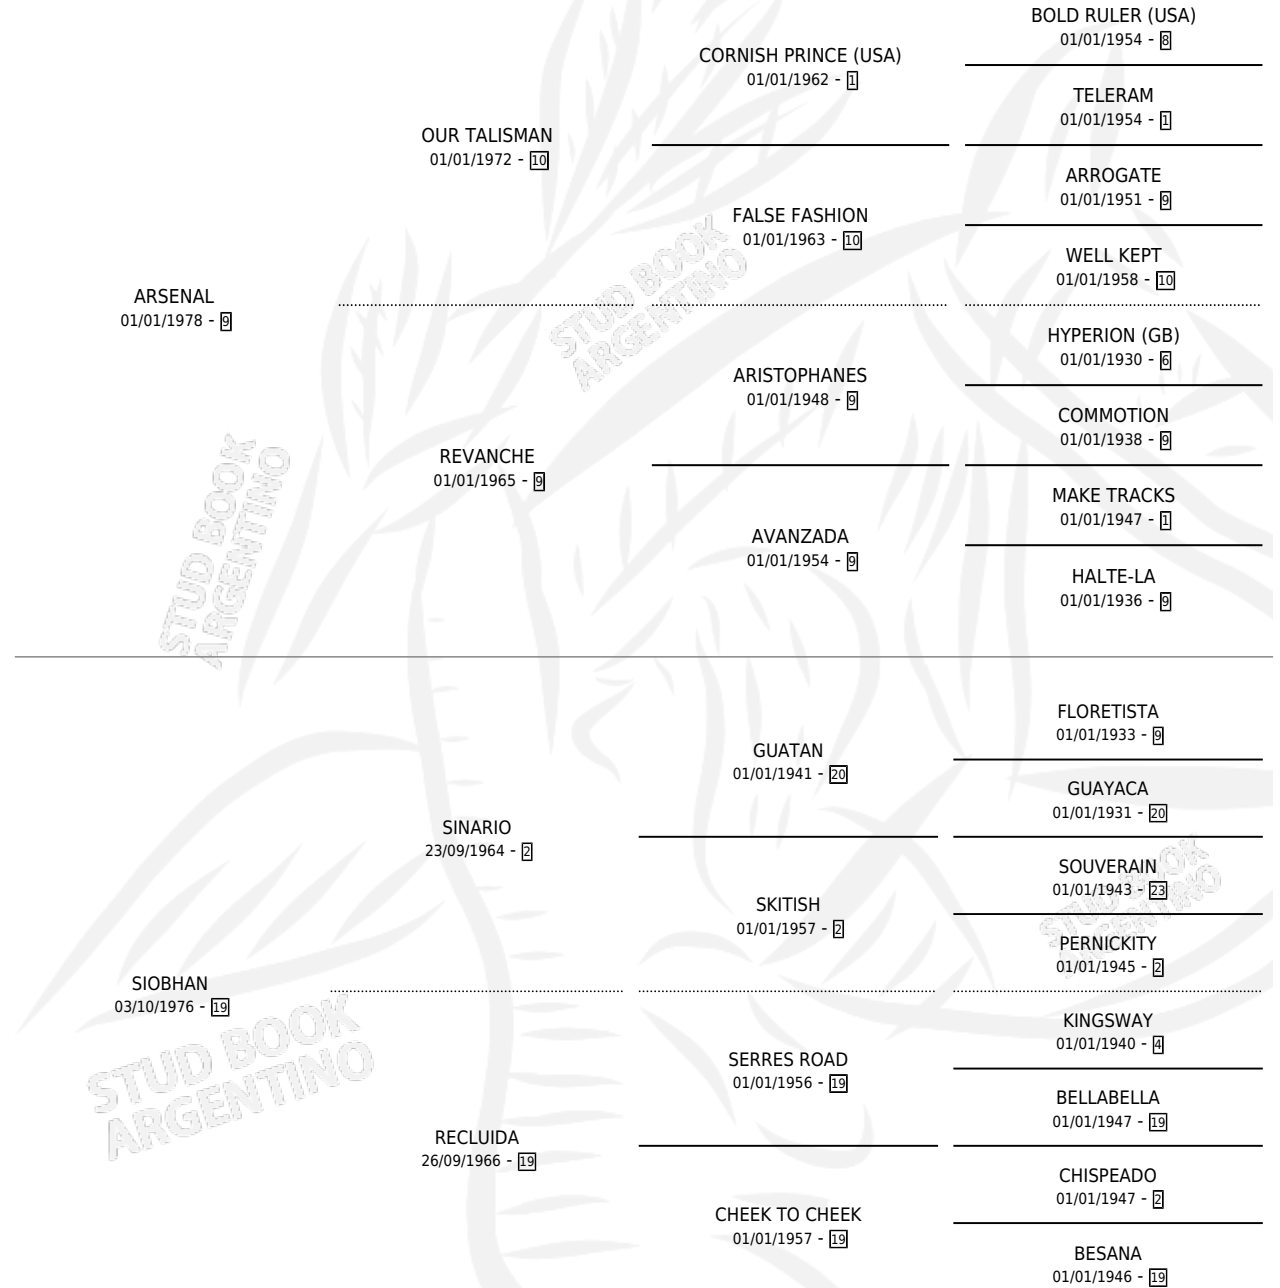

SINA FRESH

por ARSENAL y SIOBHAN por SINARIO

Argentina · Macho · Zaino · SP · 08/10/1990
Familia 19-c · Volumen 34

ESTADO

TIPIFICACIÓN SANGUÍNEA	X
TIPIFICACIÓN POR ADN	X
PASAPORTE	X
IDENTIFICACIÓN POR MICROCHIP	X
REPRODUCTOR	X

Lugar de nacimiento: Macachin

Criador: Sin dato

PEDIGREE

SINA FRESH

Datos oficiales del Stud Book Argentino

Documento generado el 10/05/2026

studbook.org.ar