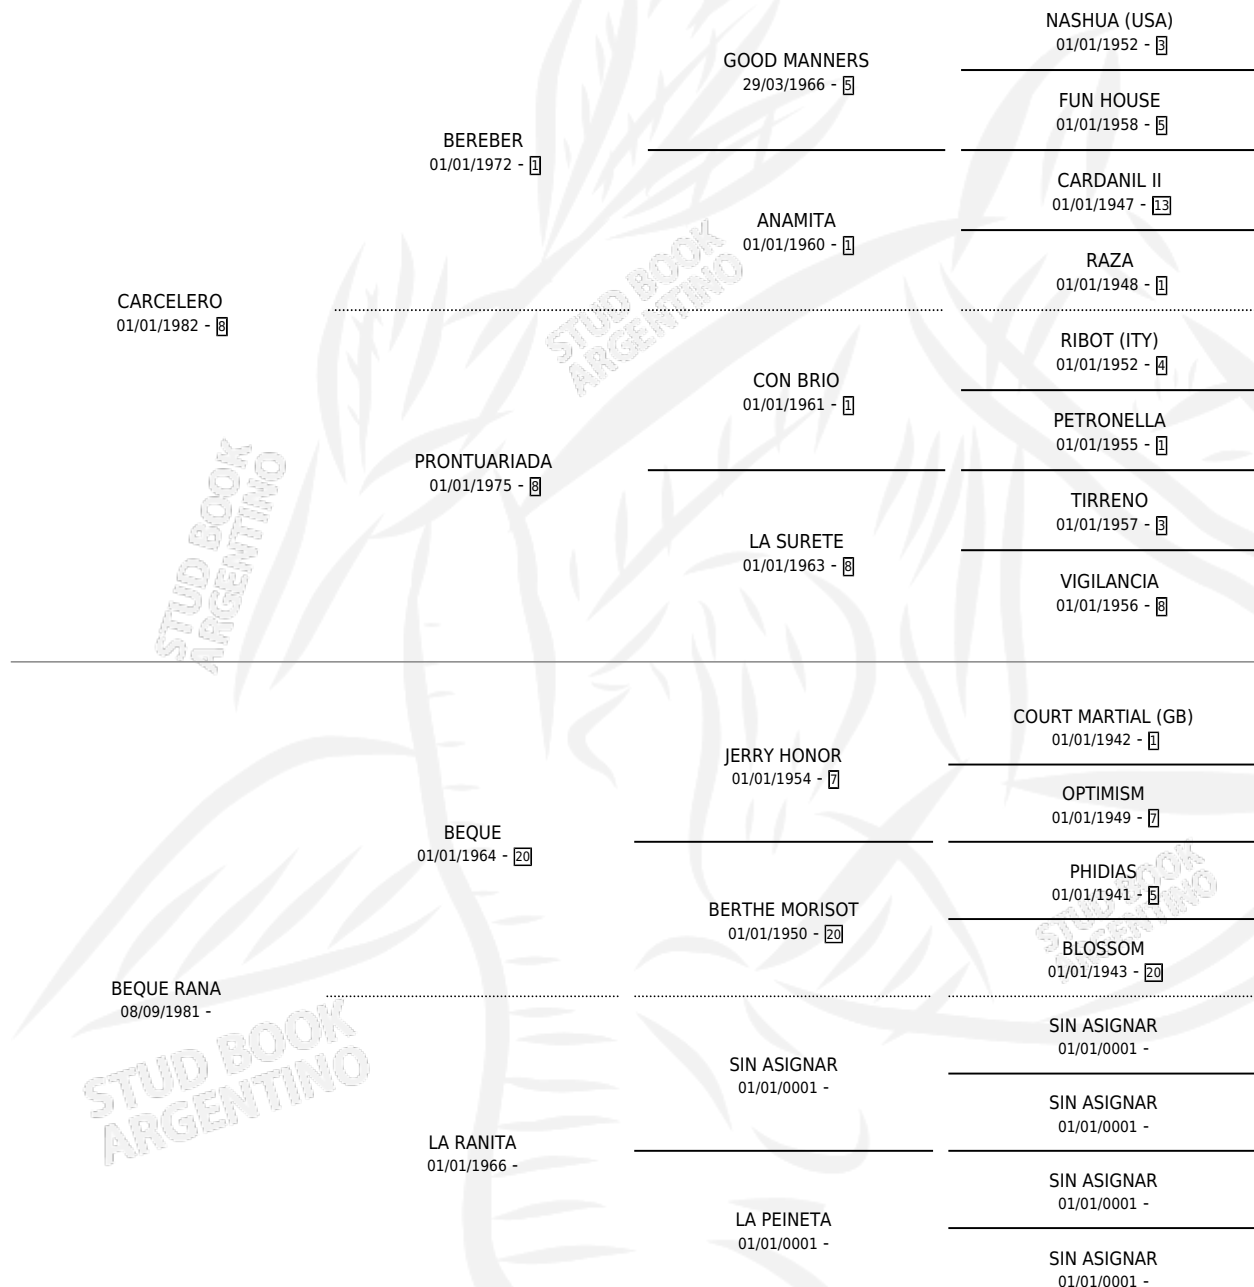

BEQUE CARCEL

por CARCELERO y BEQUE RANA por BEQUE

Argentina · Hembra · Zaino · SP · 02/12/1990
Familia · Volumen 34

ESTADO

TIPIFICACIÓN SANGUÍNEA	✓
TIPIFICACIÓN POR ADN	X
PASAPORTE	X
IDENTIFICACIÓN POR MICROCHIP	X
REPRODUCTOR	✓

Lugar de nacimiento: La Estrella

Criador: Sin dato

~

HIJOS

	MACHOS	HEMBRAS
3 NACIERON	1	2
1 CORRIERON	1	0
1 GANARON	1	0
0 GANADORES CL	0 GANADORES GR	0 GANADORES G1

PEDIGREE

S

mientos **3** / Efectividad **100%**

PADRILLO	PRODUCTO	CRIADOR	1ER SERVICIO	ÚLTIMO SERVICIO
IMPERIOSO FUM WILLOW	REALITY FUM (H Z, 03/11/2001)	SIN DATO	18/11/2000	20/11/2000
BEQUE CARCEL	BEQUE LIDIOSA (H A, 14/10/1999)	SIN DATO	02/11/1998	24/11/1998
GOOD TASTE	SILVINO DEL ALBA (M A, 22/09/1998)	SIN DATO	04/10/1997	06/10/1997