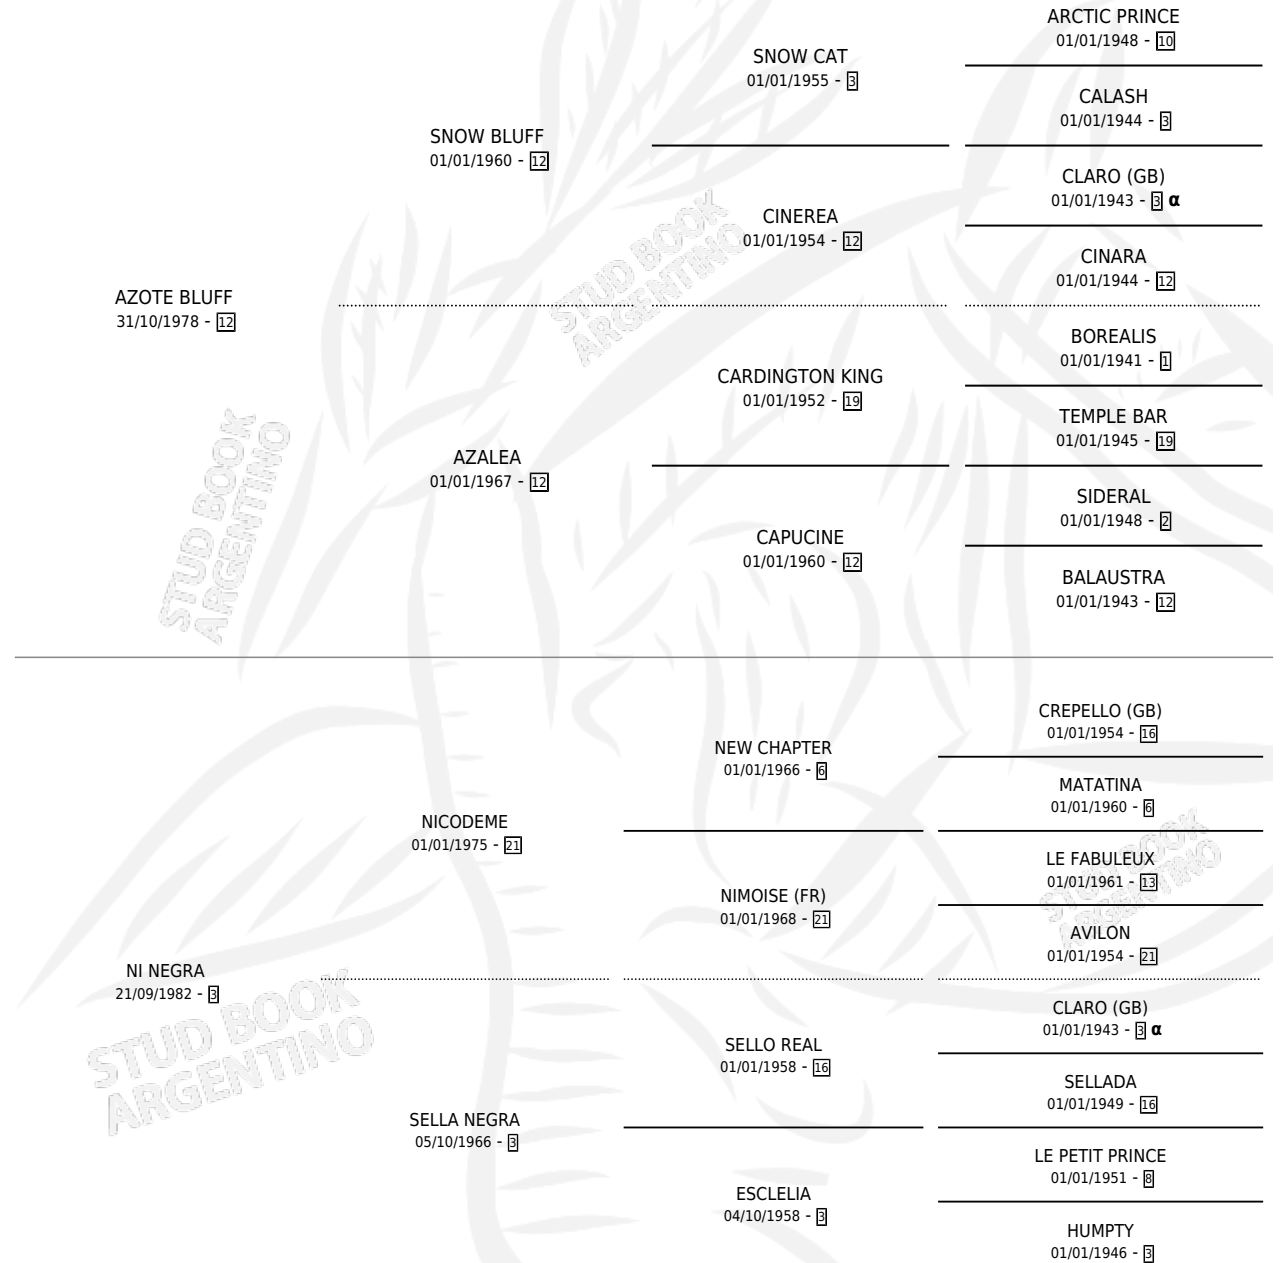

CHINGUI

por **AZOTE BLUFF** y **NI NEGRA** por **NICODEME**

Argentina · Hembra · Zaino · SP · 18/11/1990
Familia 3-m · Volumen 34

ESTADO

TIPIFICACIÓN SANGUÍNEA	X
TIPIFICACIÓN POR ADN	X
PASAPORTE	X
IDENTIFICACIÓN POR MICROCHIP	X
REPRODUCTOR	X

Lugar de nacimiento: La Inesita

Criador: Sin dato

PEDIGREE

INBREEDING : α

CHINGUI

Datos oficiales del Stud Book Argentino

Documento generado el 07/05/2026

studbook.org.ar