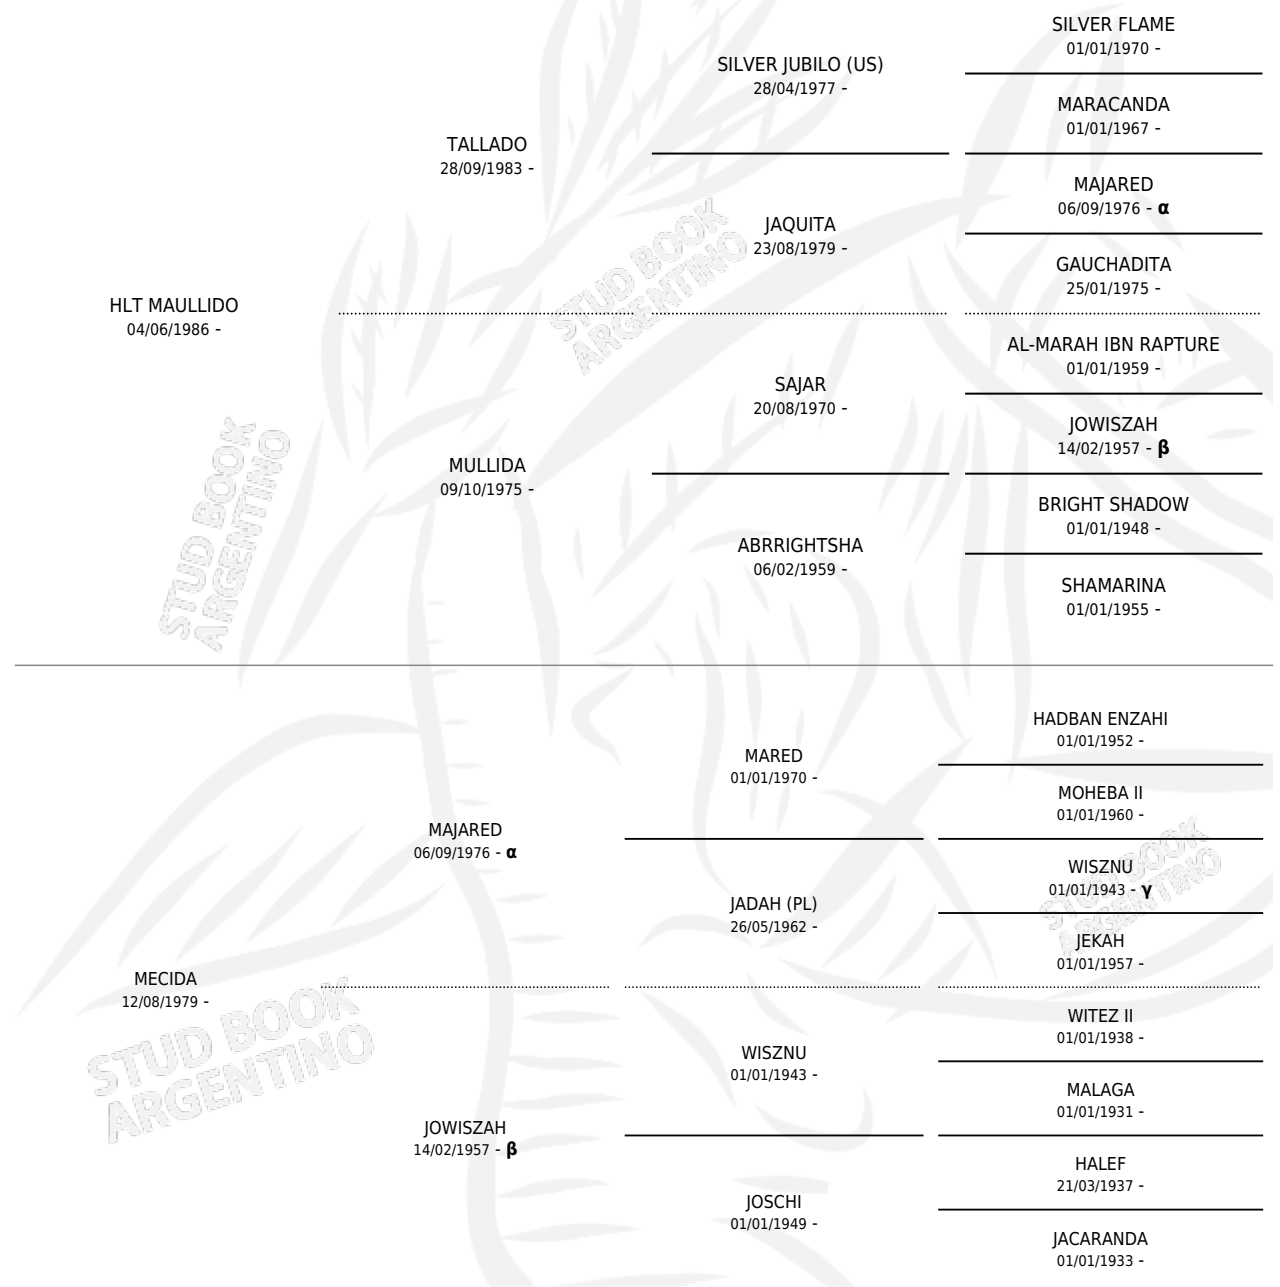

MV SOMBREADA

por HLT MAULLIDO y MECIDA por MAJARED

Argentina · Hembra · Tordillo · AP · 29/01/1991
Familia · Volumen 34

ESTADO

TIPIFICACIÓN SANGUÍNEA	✓
TIPIFICACIÓN POR ADN	✓
PASAPORTE	X
IDENTIFICACIÓN POR MICROCHIP	X
REPRODUCTOR	✓

Lugar de nacimiento: Maria Victoria de Moreno

Criador: Sin dato

~

HIJOS

	MACHOS	HEMBRAS
14 NACIERON	6	8
SIN ACTUACIONES		

PEDIGREE

INBREEDING : α, β, γ