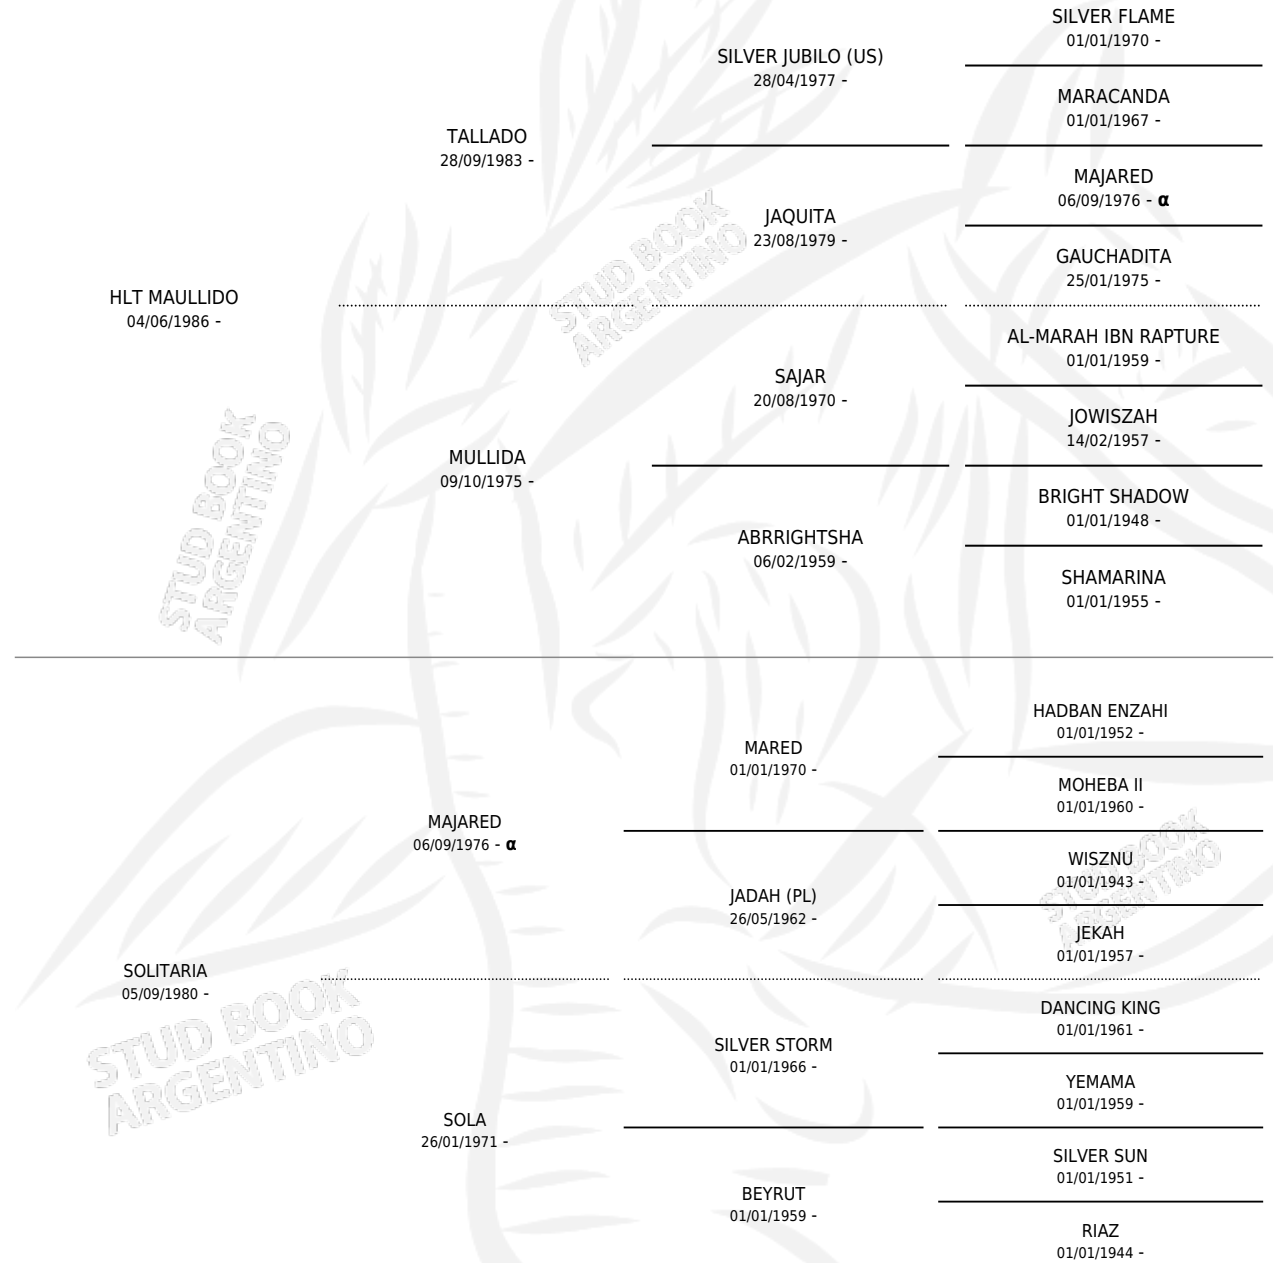

# MV MARISCAL

por HLT MAULLIDO y SOLITARIA por MAJARED

Argentina · Macho · Tordillo · AP · 01/02/1991  
Familia · Volumen 34

## ESTADO

TIPIFICACIÓN SANGUÍNEA	X
TIPIFICACIÓN POR ADN	X
PASAPORTE	X
IDENTIFICACIÓN POR MICROCHIP	X
REPRODUCTOR	X

**Lugar de nacimiento:** Maria Victoria de Moreno

**Criador:** Sin dato

## PEDIGREE

INBREEDING :  $\alpha$