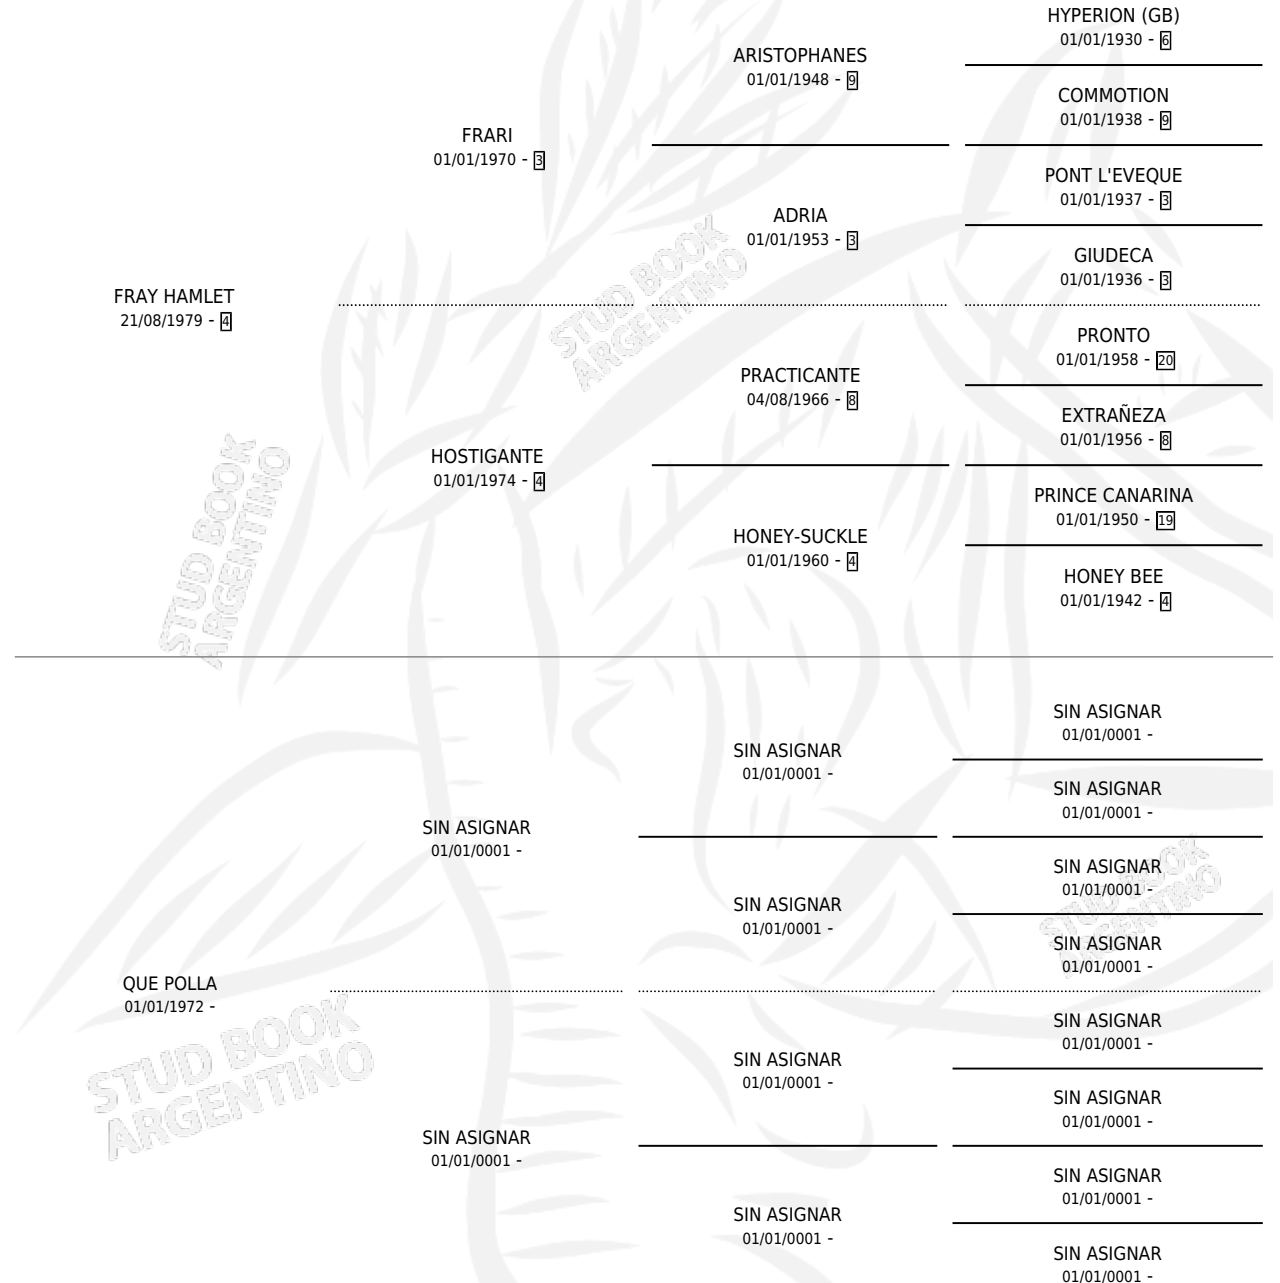

HART BEAT

por FRAY HAMLET y QUE POLLA por SIN ASIGNAR

Argentina · Macho · Zaino · SP · 22/11/1990
Familia · Volumen 34

ESTADO

TIPIFICACIÓN SANGUÍNEA	X
TIPIFICACIÓN POR ADN	X
PASAPORTE	X
IDENTIFICACIÓN POR MICROCHIP	X
REPRODUCTOR	X

Lugar de nacimiento: El Capequi

Criador: Sin dato

PEDIGREE

HART BEAT

Datos oficiales del Stud Book Argentino

Documento generado el 09/05/2026

studbook.org.ar