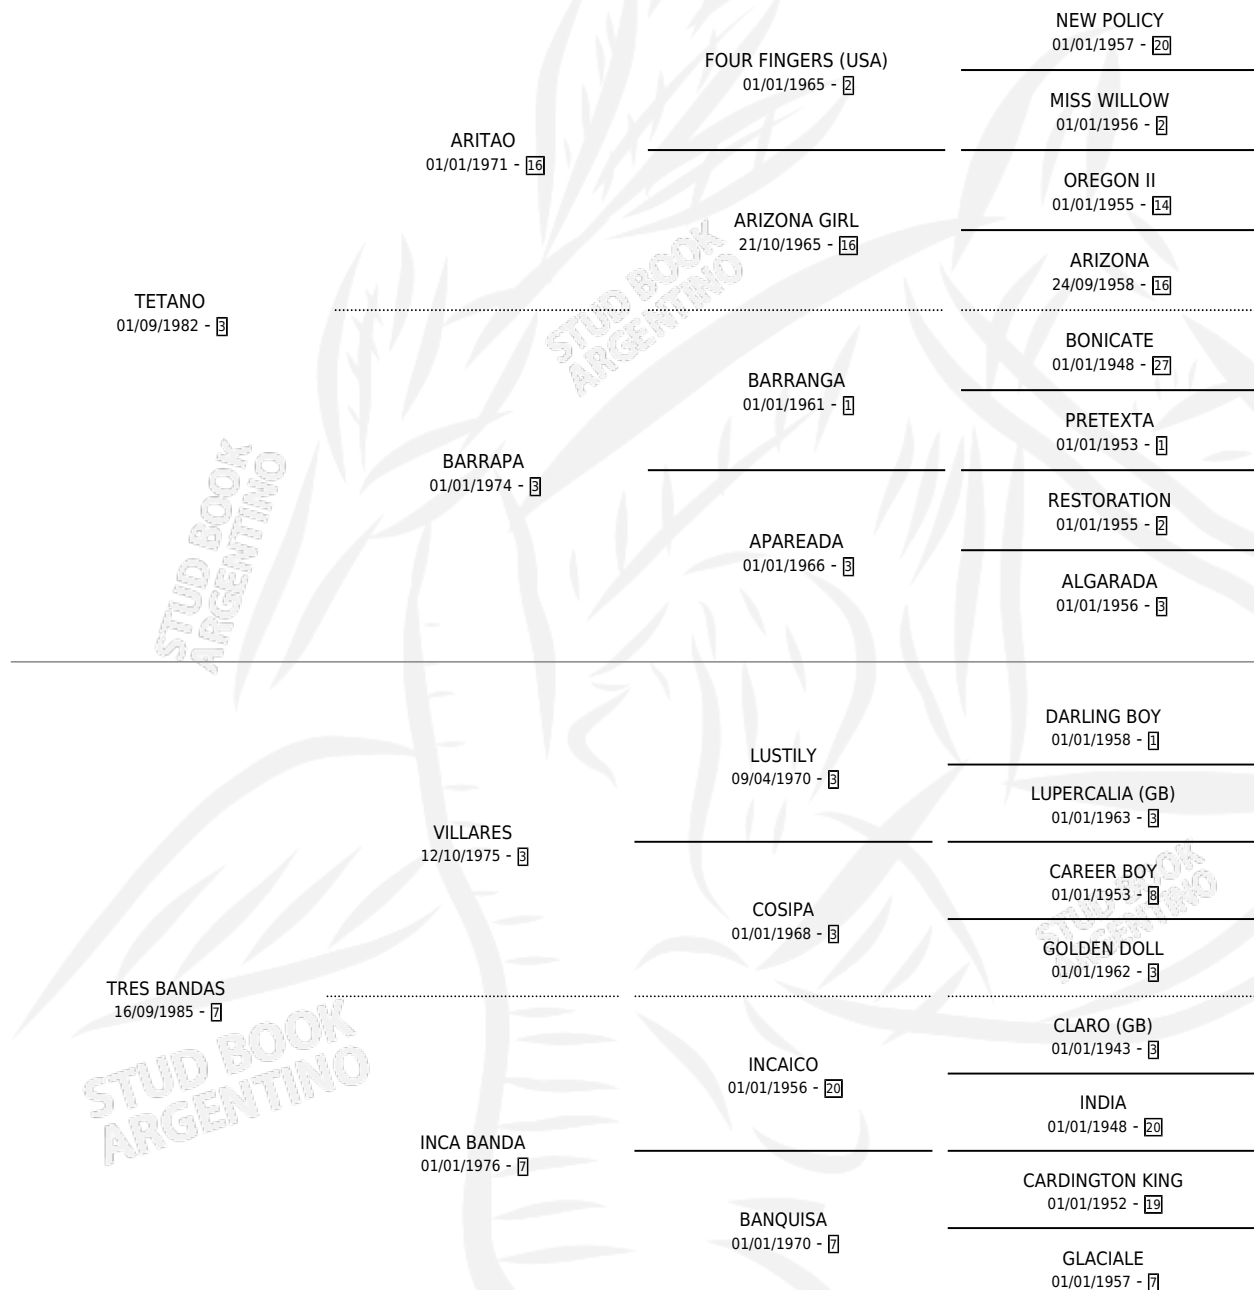

GUITRALEO

por TETANO y TRES BANDAS por VILLARES

Argentina · Macho · Zaino · SP · 03/11/1990
Familia 7-d · Volumen 34

ESTADO

TIPIFICACIÓN SANGUÍNEA	X
TIPIFICACIÓN POR ADN	X
PASAPORTE	X
IDENTIFICACIÓN POR MICROCHIP	X
REPRODUCTOR	X

Lugar de nacimiento: Mari Rayen

Criador: Sin dato

PEDIGREE

GUITRALEO

Datos oficiales del Stud Book Argentino

Documento generado el 16/06/2026

studbook.org.ar