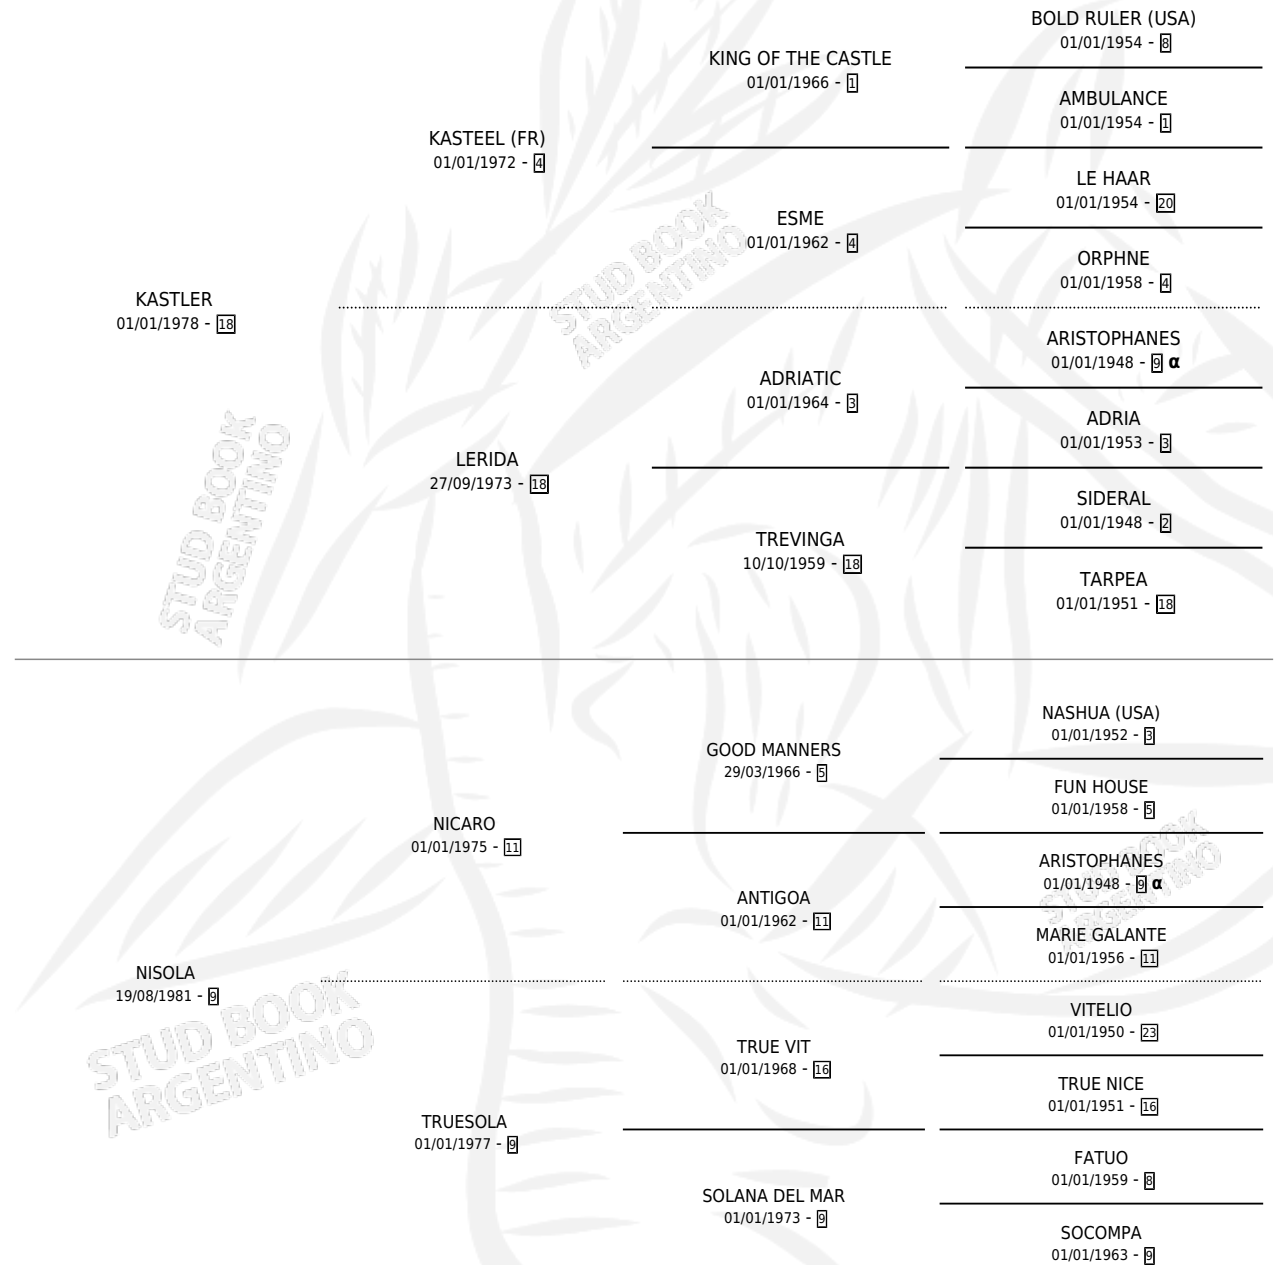

SINO

por **KASTLER** y **NISOLA** por **NICARO**

Argentina · Macho · Zaino Doradillo · SP · 20/11/1990
Familia 9-b · Volumen 34

ESTADO

TIPIFICACIÓN SANGUÍNEA	X
TIPIFICACIÓN POR ADN	X
PASAPORTE	X
IDENTIFICACIÓN POR MICROCHIP	X
REPRODUCTOR	X

Lugar de nacimiento: Campo particular

Criador: Capandeguy Horacio Daniel

PEDIGREE

INBREEDING : α

SINO

Datos oficiales del Stud Book Argentino

Documento generado el 12/05/2026

studbook.org.ar