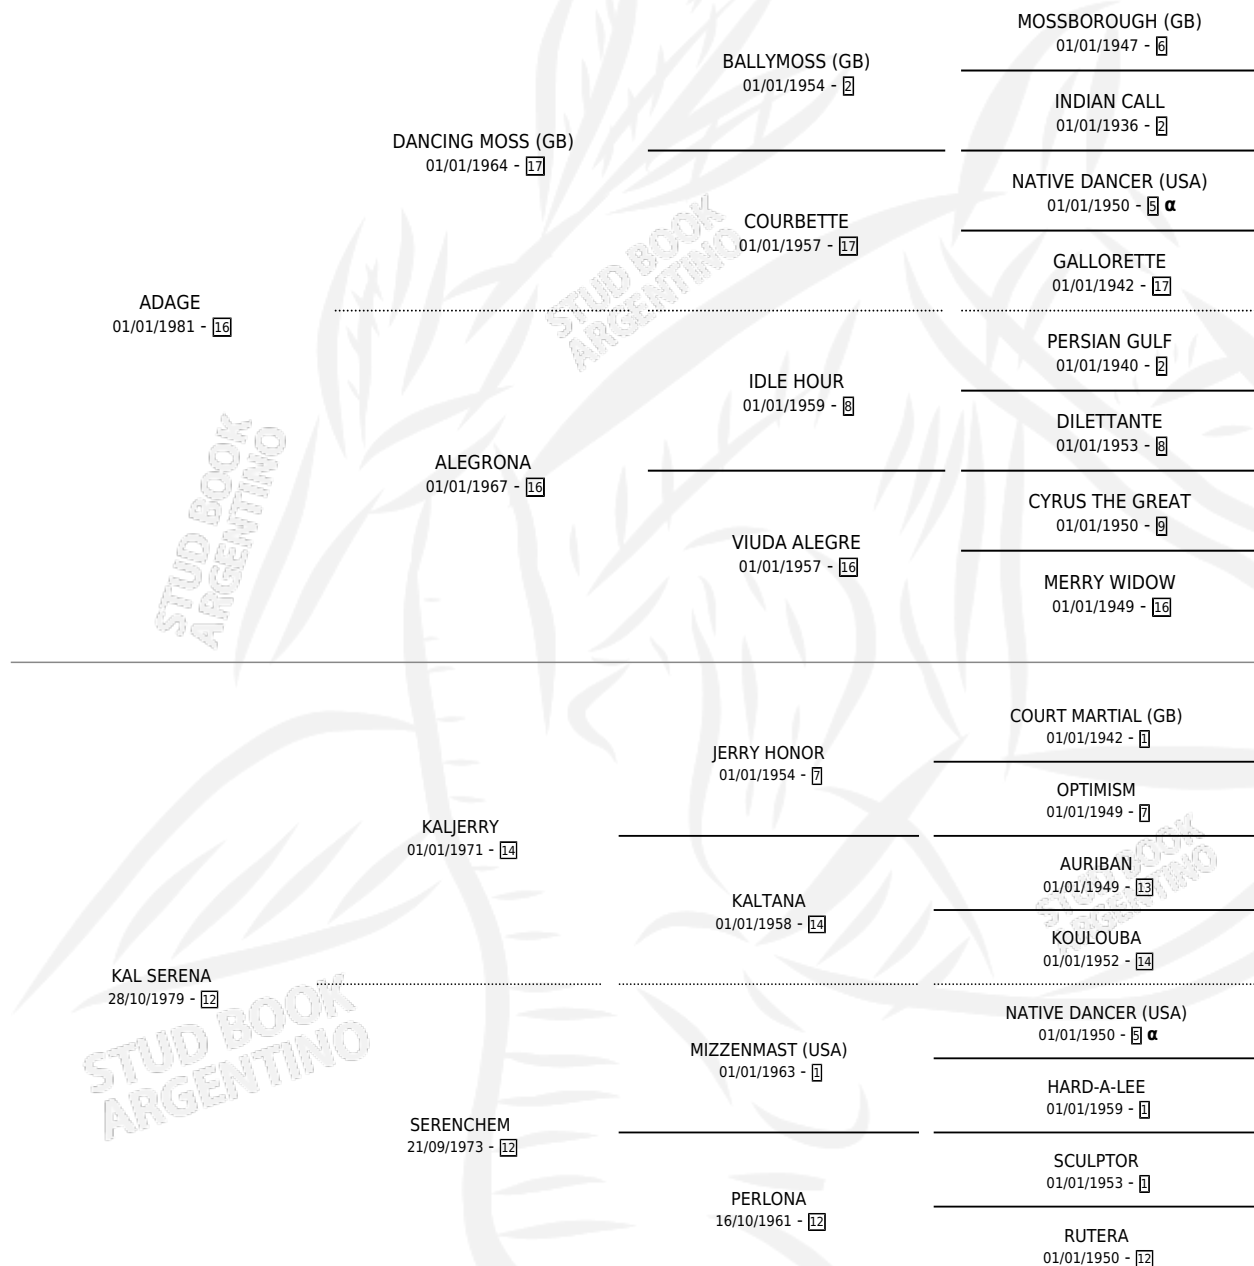

ADASERENA

por ADAGE y KAL SERENA por KALJERRY

PEDIGREE

Argentina · Hembra · Alazan Tostado · SP · 26/11/1990
Familia 12-a · Volumen 34

ESTADO

TIPIFICACIÓN SANGUÍNEA	✓
TIPIFICACIÓN POR ADN	X
PASAPORTE	X
IDENTIFICACIÓN POR MICROCHIP	X
REPRODUCTOR	✓

Lugar de nacimiento: Rodeo Viejo

Criador: Sin dato

~

HIJOS

	MACHOS	HEMBRAS
2 NACIERON	0	2
SIN ACTUACIONES		

INBREEDING : α

CAMPAÑA

Solo carreras oficiales de Argentina

Ganadora en La Plata - \$5,178, a los 5 años.

POR DISTANCIA

HIPODROMO	CC	1°	2°	3°	4°	5°	NP	CLC	CLG	CLCG1	CLGG1	IMPORTE
LA PLATA	3	1	0	0	0	0	2	0	0	0	0	\$3,900
1000 MTS	2	1	0	0	0	0	1	0	0	0	0	\$3,900
1300 MTS	1	0	0	0	0	0	1	0	0	0	0	\$0
PALERMO	5	0	0	2	0	0	3	0	0	0	0	\$1,278
1000 MTS	3	0	0	0	0	0	3	0	0	0	0	\$0
1200 MTS	2	0	0	2	0	0	0	0	0	0	0	\$1,278
SAN ISIDRO	1	0	0	0	0	0	1	0	0	0	0	\$0
1000 MTS	1	0	0	0	0	0	1	0	0	0	0	\$0