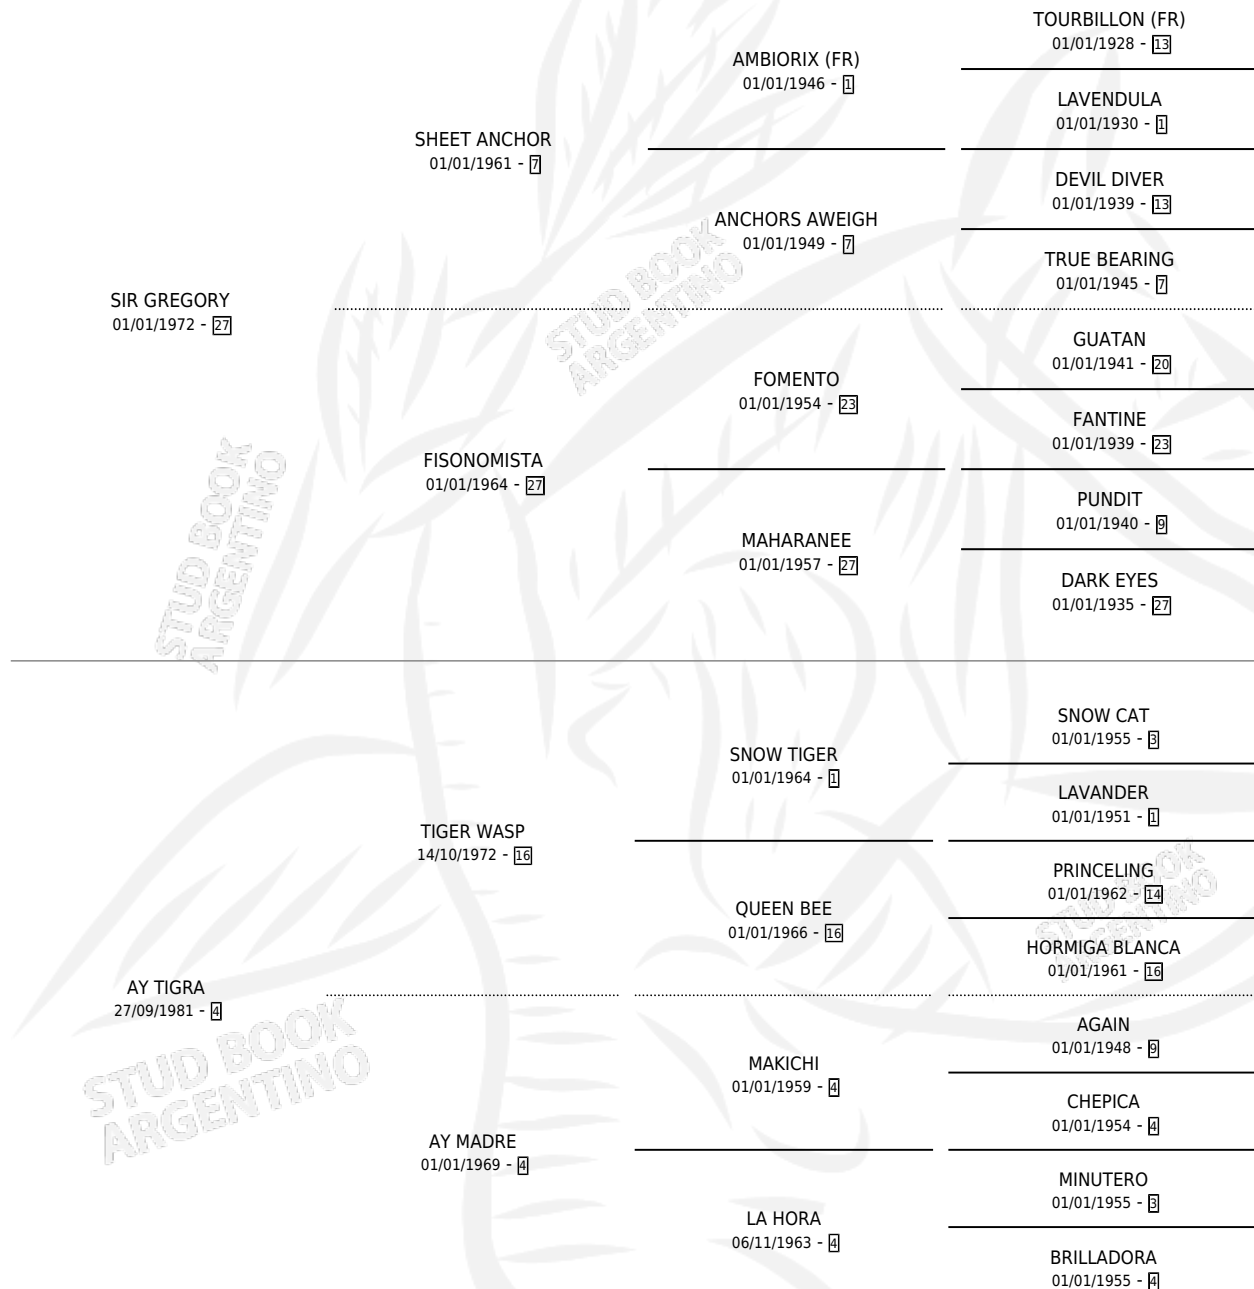

LADY TIGRESS

por SIR GREGORY y AY TIGRA por TIGER WASP

Argentina · Hembra · Zaino · SP · 03/10/1990
Familia 4-p · Volumen 34

ESTADO

TIPIFICACIÓN SANGUÍNEA	X
TIPIFICACIÓN POR ADN	X
PASAPORTE	X
IDENTIFICACIÓN POR MICROCHIP	X
REPRODUCTOR	X

Lugar de nacimiento: Las Tapias

Criador: Tronge Carlos Faustino

PEDIGREE

LADY TIGRESS

Datos oficiales del Stud Book Argentino

Documento generado el 14/05/2026

studbook.org.ar