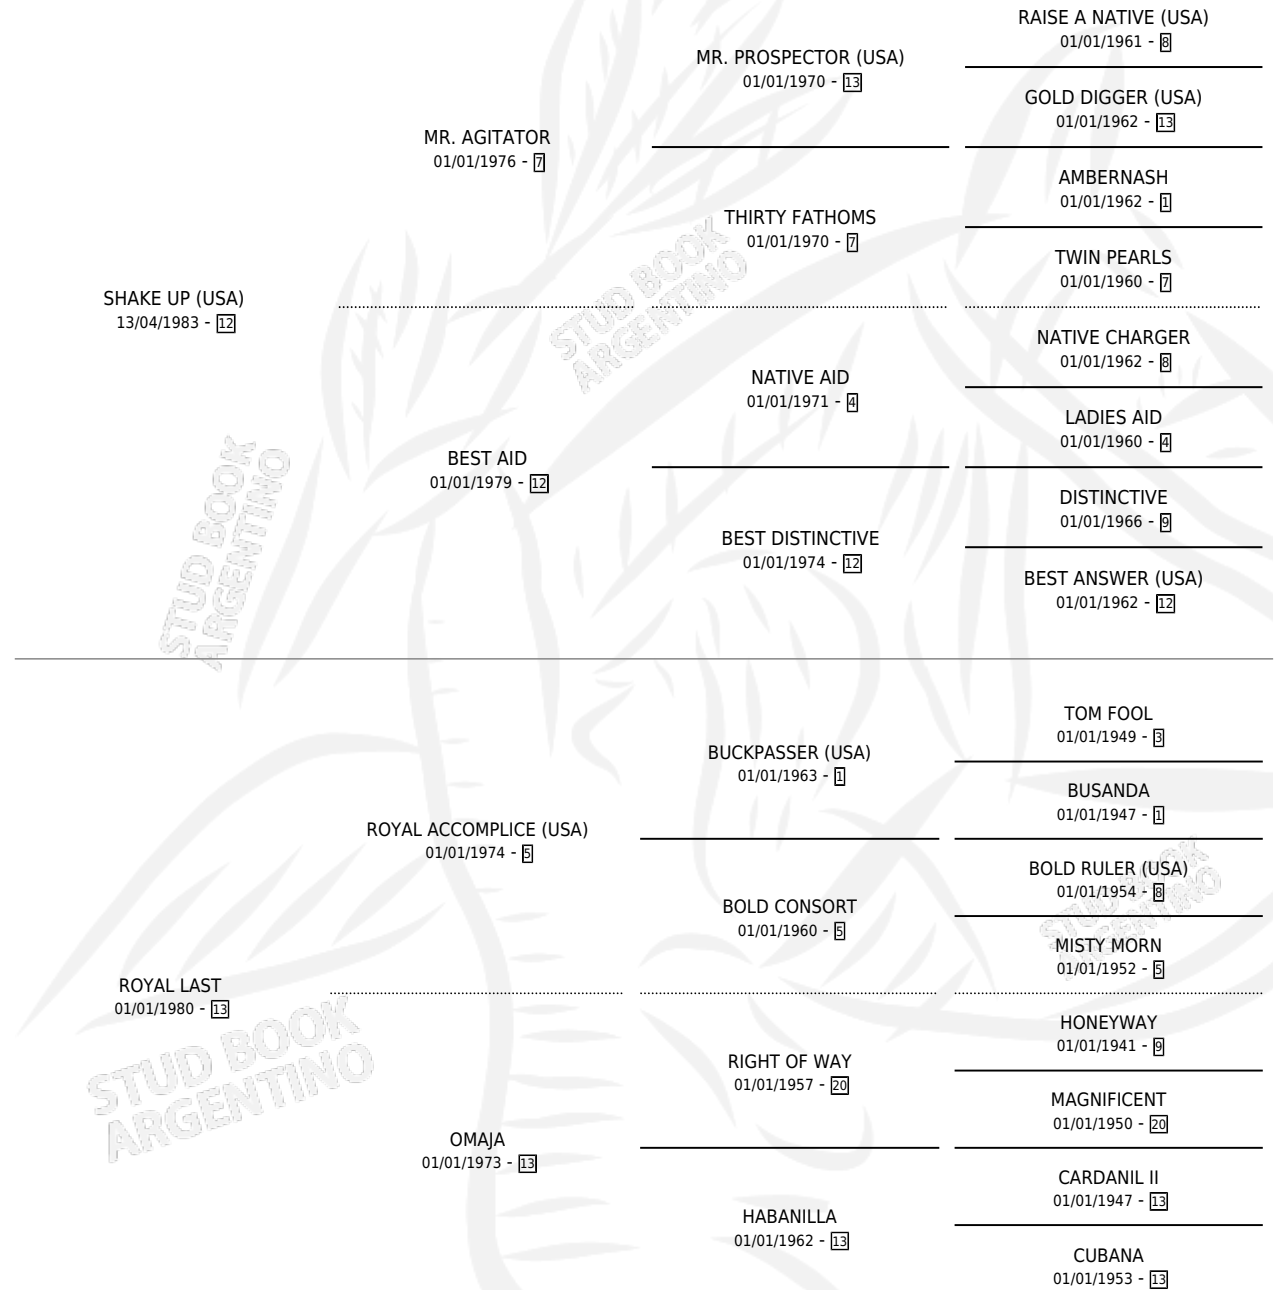

ROYAL SHAKE

por SHAKE UP (USA) y ROYAL LAST por ROYAL ACCOMPLICE (USA)

Argentina · Macho · Zaino · SP · 04/11/1990
Familia 13-e · Volumen 34

ESTADO

TIPIFICACIÓN SANGUÍNEA	X
TIPIFICACIÓN POR ADN	X
PASAPORTE	X
IDENTIFICACIÓN POR MICROCHIP	X
REPRODUCTOR	X

Lugar de nacimiento: Azul Blanca
Criador: Sin dato

PEDIGREE

CAMPAÑA

Solo carreras oficiales de Argentina

POR EDAD

EDAD	CC	1°	2°	3°	4°	5°	NP	CLC	CLG	CLCG1	CLGG1	IMPORTE	GANANCIA / CC
3 AÑOS	2	0	0	0	0	0	2	0	0	0	0	\$0	\$0
6 AÑOS	1	0	0	0	0	0	1	0	0	0	0	\$0	\$0
TOTALES	3	0	0	0	0	0	3	0	0	0	0	\$0	\$0
%		0.0%	0.0%	0.0%	0.0%	0.0%	100%	0.0%	0.0%	0.0%	0.0%		