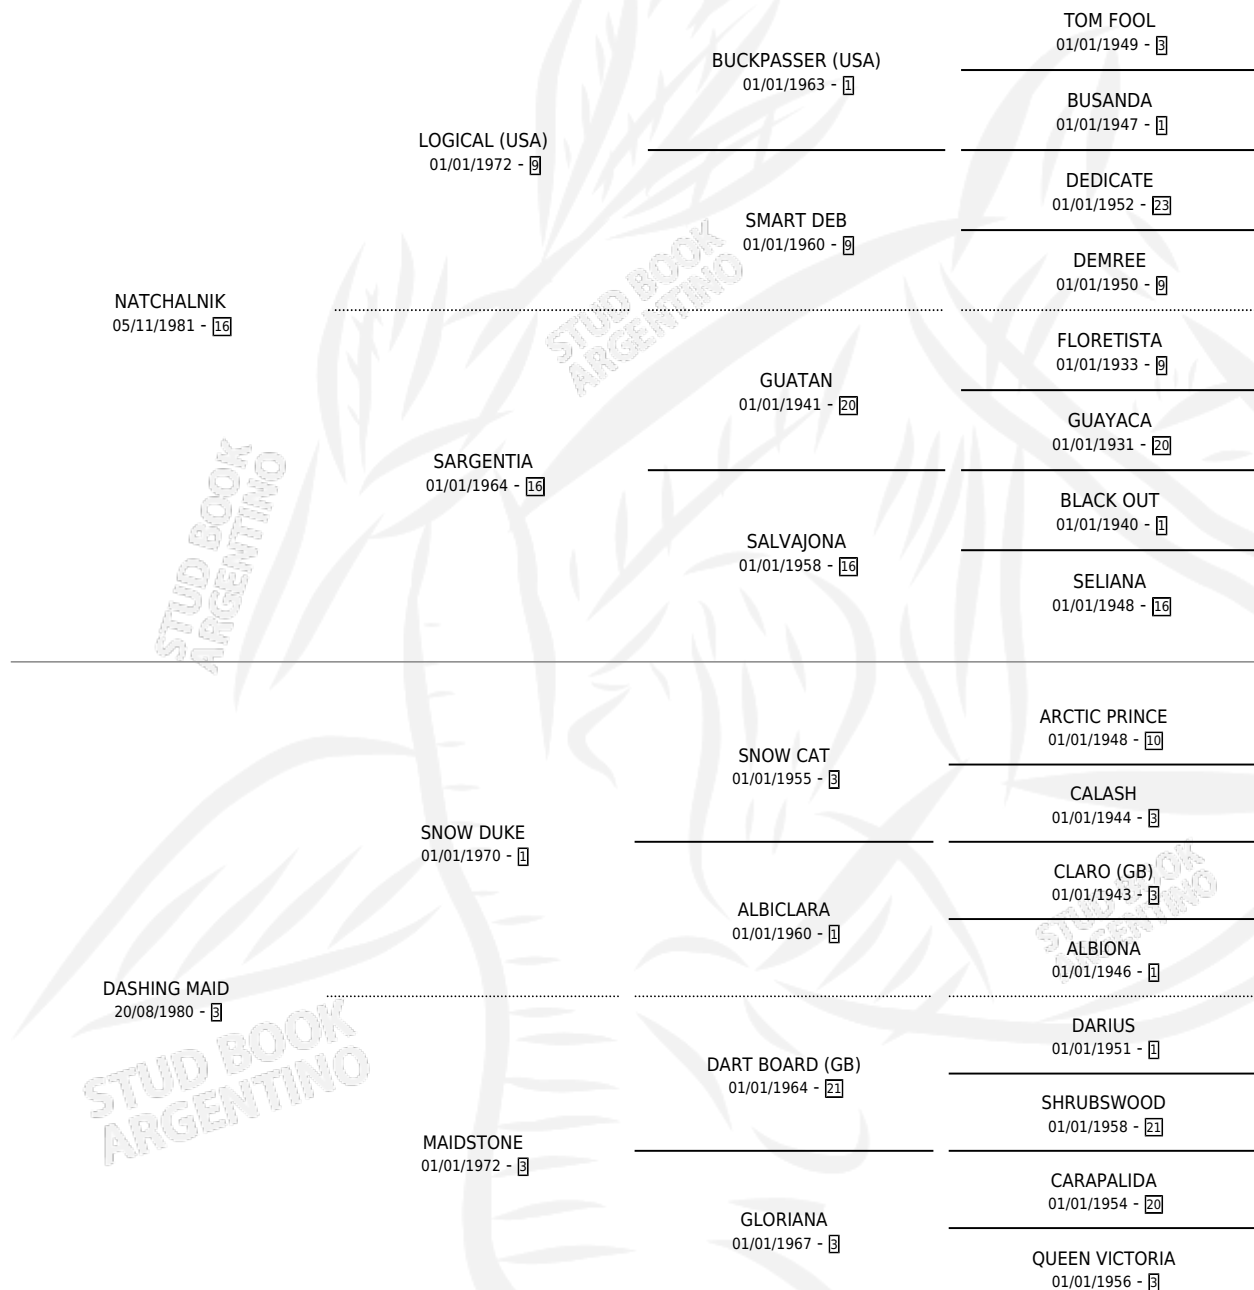

PASH NIK

por NATCHALNIK y DASHING MAID por SNOW DUKE

Argentina · Macho · Zaino · SP · 18/12/1990
Familia 3-j · Volumen 34

ESTADO

TIPIFICACIÓN SANGUÍNEA	X
TIPIFICACIÓN POR ADN	X
PASAPORTE	X
IDENTIFICACIÓN POR MICROCHIP	X
REPRODUCTOR	X

Lugar de nacimiento: San Nicolas
Criador: Sin dato

PEDIGREE

CAMPAÑA

Solo carreras oficiales de Argentina

POR EDAD

EDAD	CC	1°	2°	3°	4°	5°	NP	CLC	CLG	CLCG1	CLGG1	IMPORTE	GANANCIA / CC
4 AÑOS	4	1	0	0	1	0	2	0	0	0	0	\$4,264	\$1,066
5 AÑOS	10	0	0	0	0	0	10	0	0	0	0	\$0	\$0
6 AÑOS	4	0	0	0	0	0	4	0	0	0	0	\$0	\$0
TOTALES	18	1	0	0	1	0	16	0	0	0	0	\$4,264	\$237
%		5.6%	0.0%	0.0%	5.6%	0.0%	88.9%	0.0%	0.0%	0.0%	0.0%		