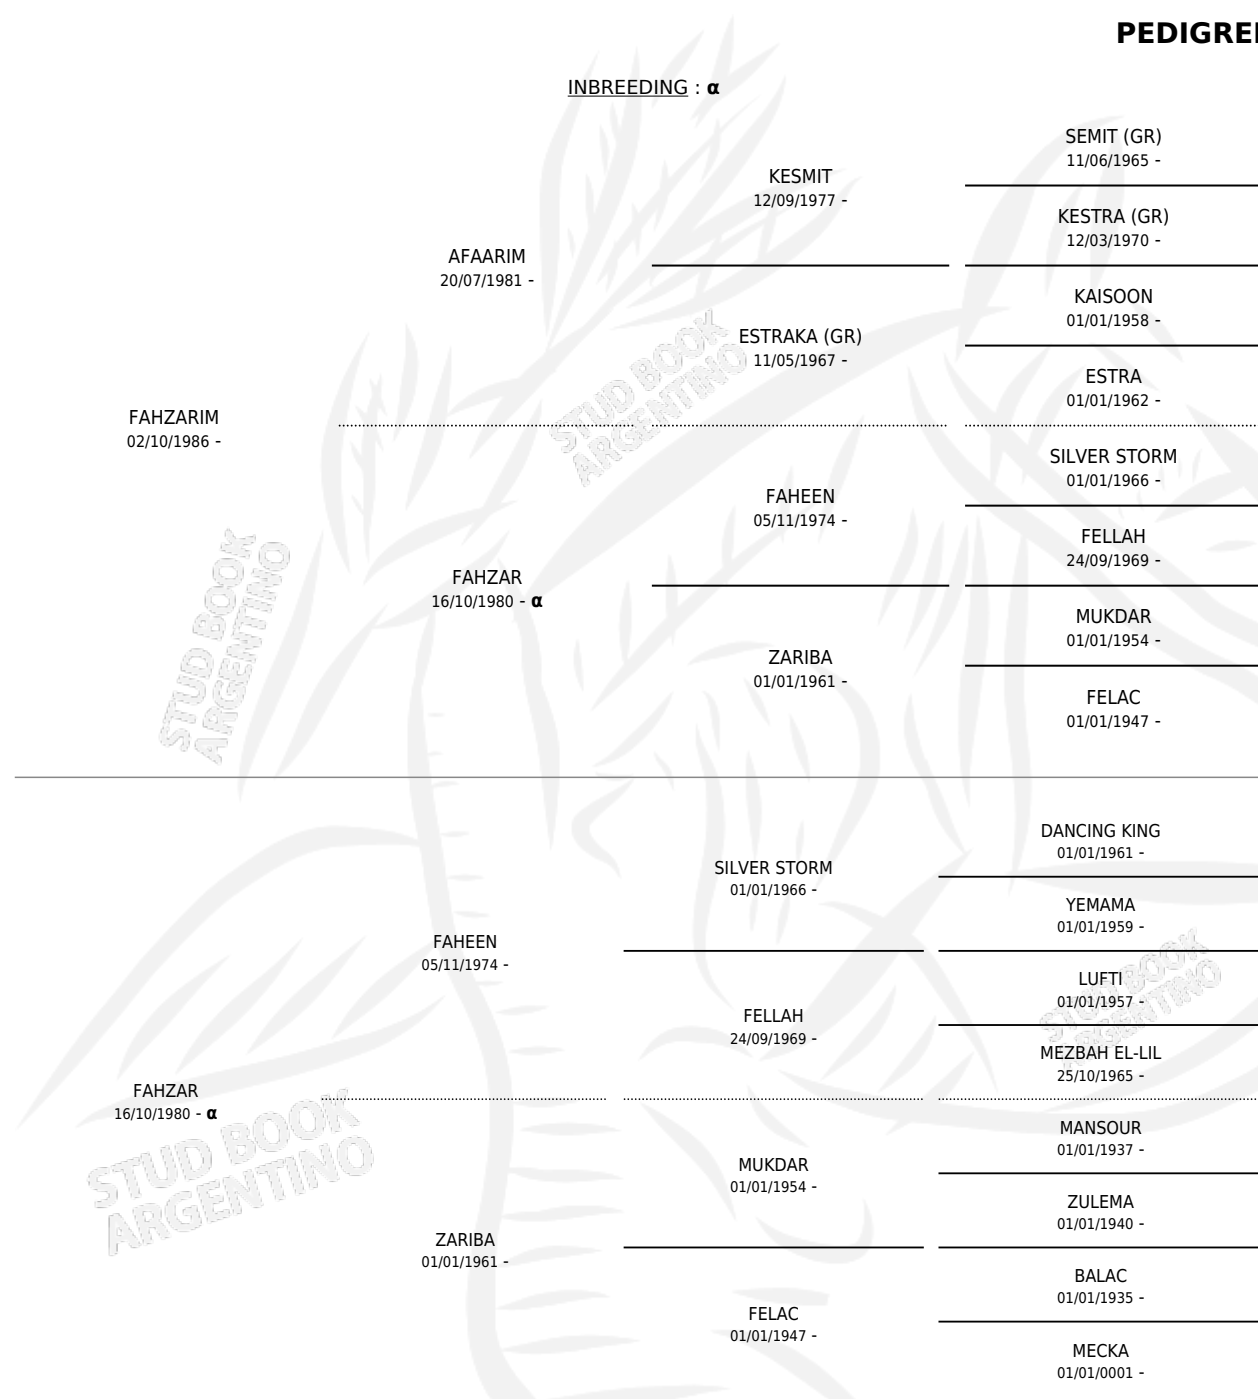

FAHZARITA

PEDIGREE

por FAHZARIM y FAHZAR por FAHEEN

INBREEDING : α

Argentina · Hembra · Alazan · AP · 01/12/1990
Familia · Volumen 34

ESTADO

TIPIFICACIÓN SANGUÍNEA	✓
TIPIFICACIÓN POR ADN	✓
PASAPORTE	X
IDENTIFICACIÓN POR MICROCHIP	X
REPRODUCTOR	✓

Lugar de nacimiento: Don Pedro

Criador: Don Pedro

~

HIJOS

	MACHOS	HEMBRAS
6 NACIERON	4	2
SIN ACTUACIONES		

S

cimientos 6 / Efectividad 54.55%

PADRILLO	PRODUCTO	CRIADOR	1ER SERVICIO	ÚLTIMO SERVICIO
LN SPARTANO	LN LEONTINA (H A, 01/12/2008)	DON PEDRO	03/12/2007	05/12/2007
LN SEQUITO	LN MAESTRO (M A, 30/11/2006)	DON PEDRO	23/11/2005	25/11/2005
LN SEQUITO	LN FLORENTINO (M T, 14/11/2005)	DON PEDRO	11/12/2004	12/12/2004
LN SEQUITO	∅		19/12/2003	20/12/2003
LN SEQUITO	LN QUE BUENA (H Z, 10/12/2003)	DON PEDRO	08/12/2002	09/12/2002
LN SEQUITO	LN TIQUIN (M T, 29/11/2002)	DON PEDRO	18/11/2001	19/11/2001
FAHZARIM	∅		06/12/2000	08/12/2000
FAHZARIM	∅		10/12/1999	13/12/1999
FAHZARIM	LN TATERA (M A, 01/12/1999)	DON PEDRO	01/12/1998	02/12/1998
FAHZARIM	∅		20/11/1997	22/11/1997
FAHZARIM	∅		23/04/1996	25/04/1996