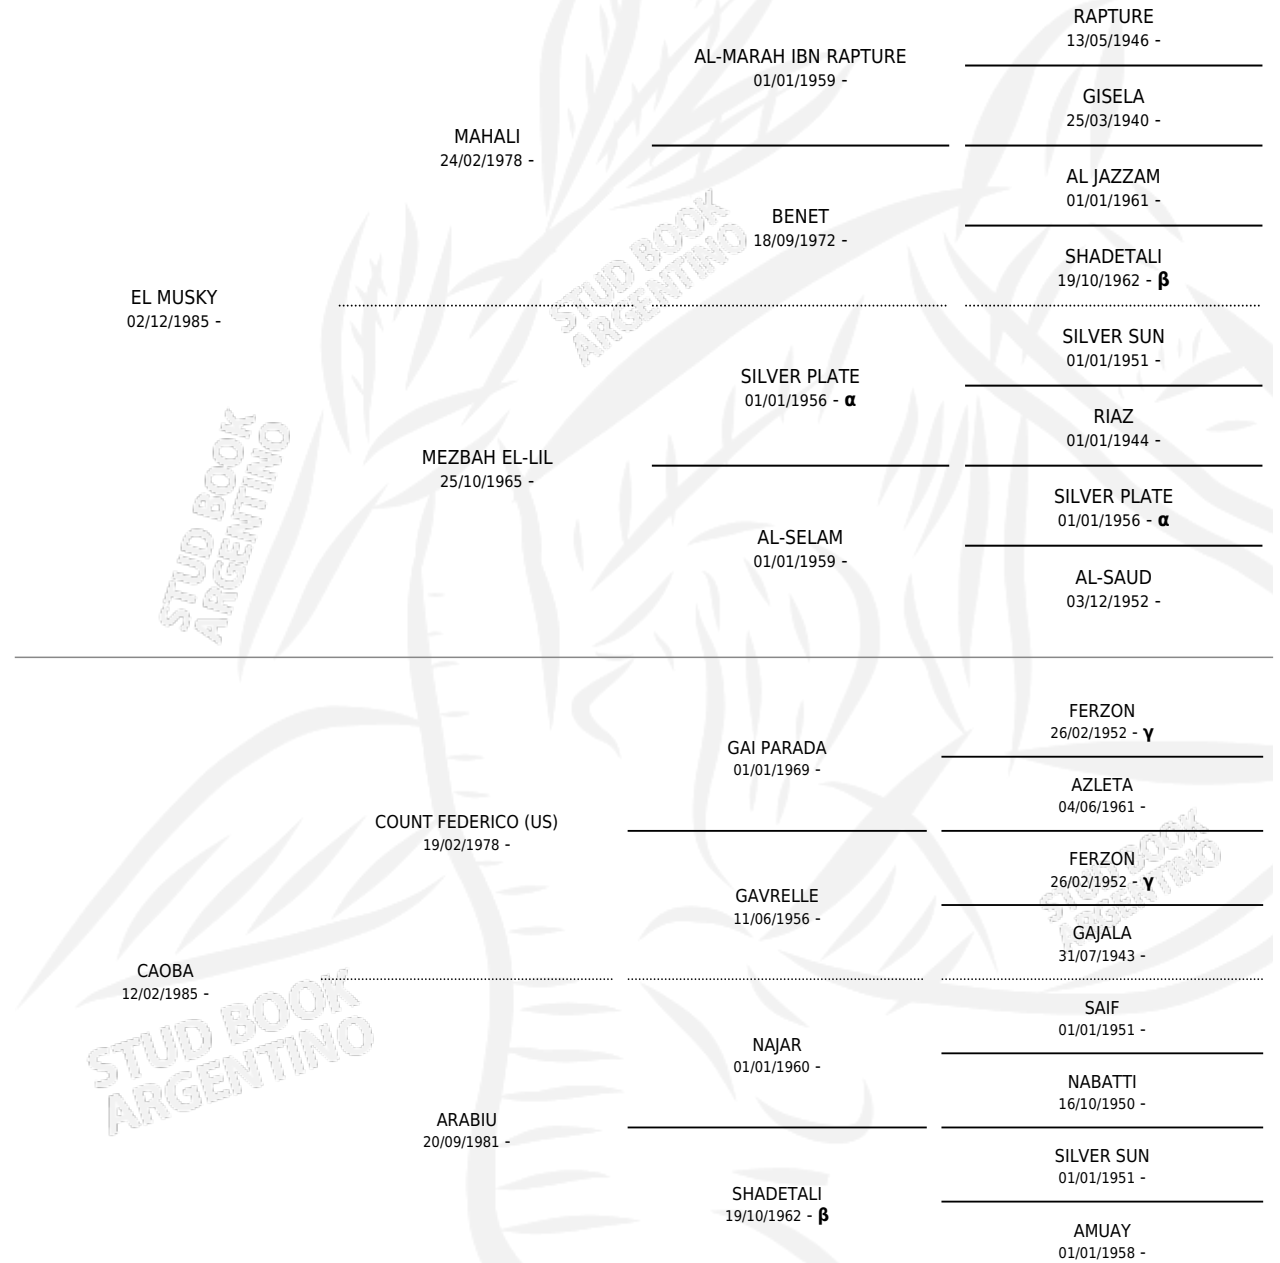

SCHE' KYOBA

por EL MUSKY y CAOBA por COUNT FEDERICO (US)

Argentina · Hembra · Zaino Doradillo · AP · 09/02/1991
Familia · Volumen 34

ESTADO

TIPIFICACIÓN SANGUÍNEA	X
TIPIFICACIÓN POR ADN	X
PASAPORTE	X
IDENTIFICACIÓN POR MICROCHIP	X
REPRODUCTOR	✓

Lugar de nacimiento: Scheherezade

Criador: Sin dato

PEDIGREE

INBREEDING : α, β, γ

S

mientos 0 / Efectividad 0.00%

PADRILLO

PRODUCTO

CRIADOR

1ER SERVICIO

ÚLTIMO SERVICIO

POMEROY

∅

10/11/1993

07/12/1993

SCHE' KYOBA