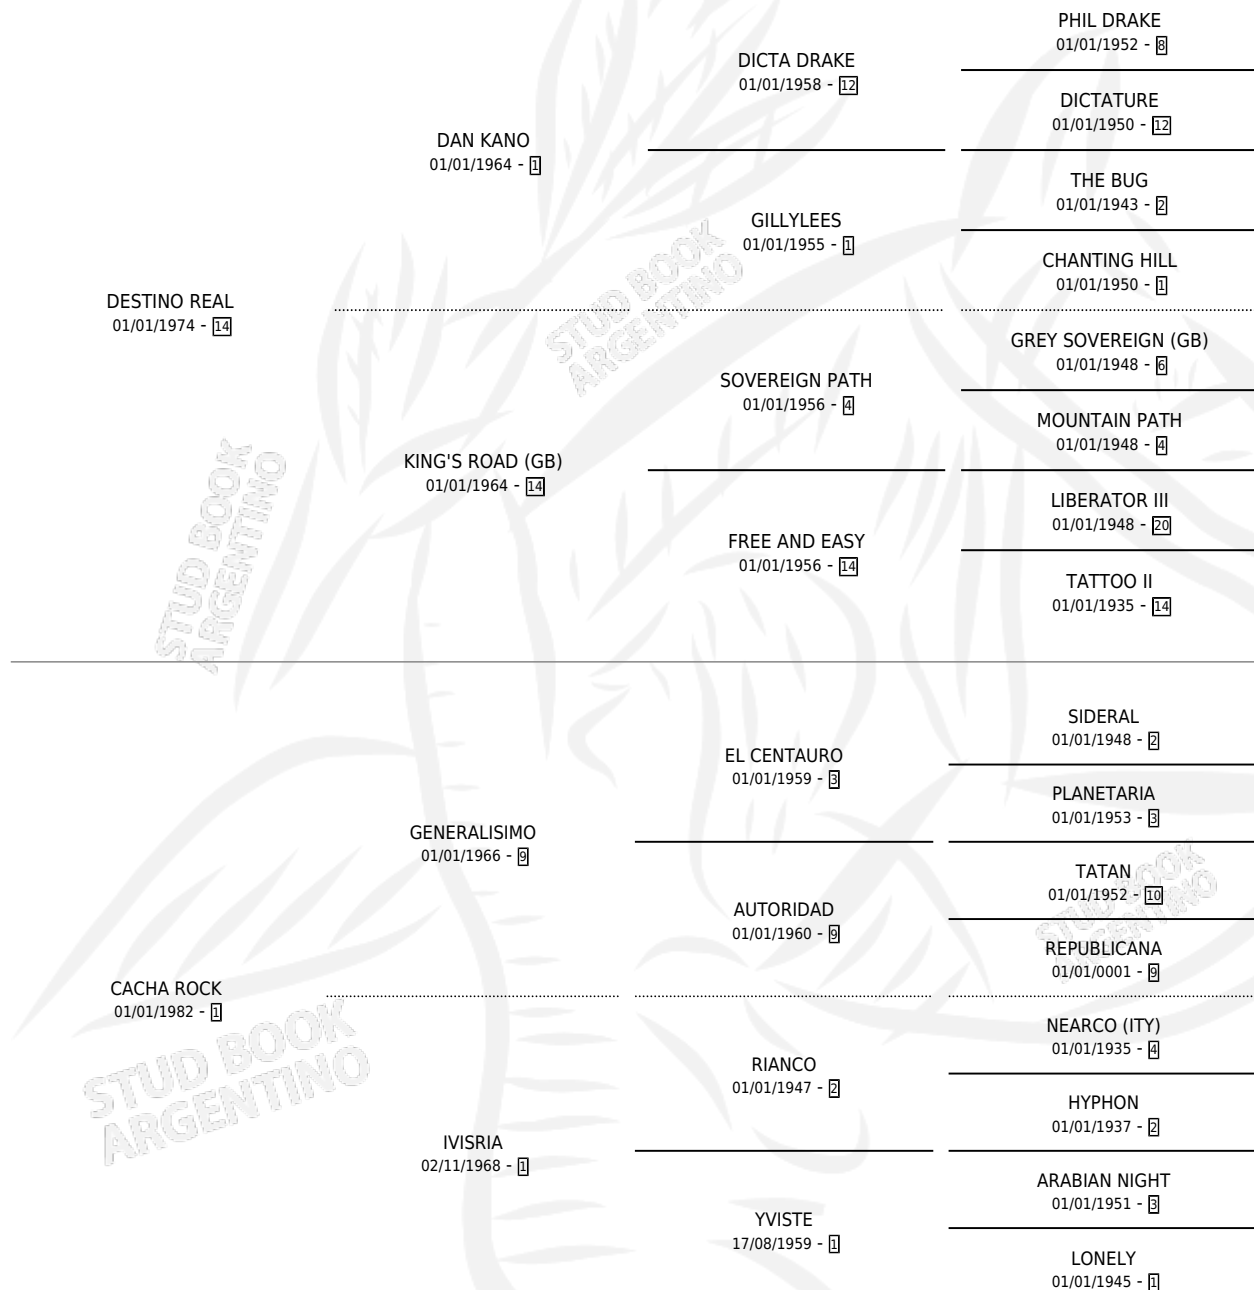

ROCKERA REAL

por DESTINO REAL y CACHA ROCK por GENERALISIMO

Argentina · Hembra · Tordillo · SP · 25/01/1991
Familia 1-j · Volumen 34

ESTADO

TIPIFICACIÓN SANGUÍNEA	X
TIPIFICACIÓN POR ADN	X
PASAPORTE	X
IDENTIFICACIÓN POR MICROCHIP	X
REPRODUCTOR	X

Lugar de nacimiento: Santa Regina

Criador: Sin dato

PEDIGREE

ROCKERA REAL

Datos oficiales del Stud Book Argentino

Documento generado el 12/06/2026

studbook.org.ar