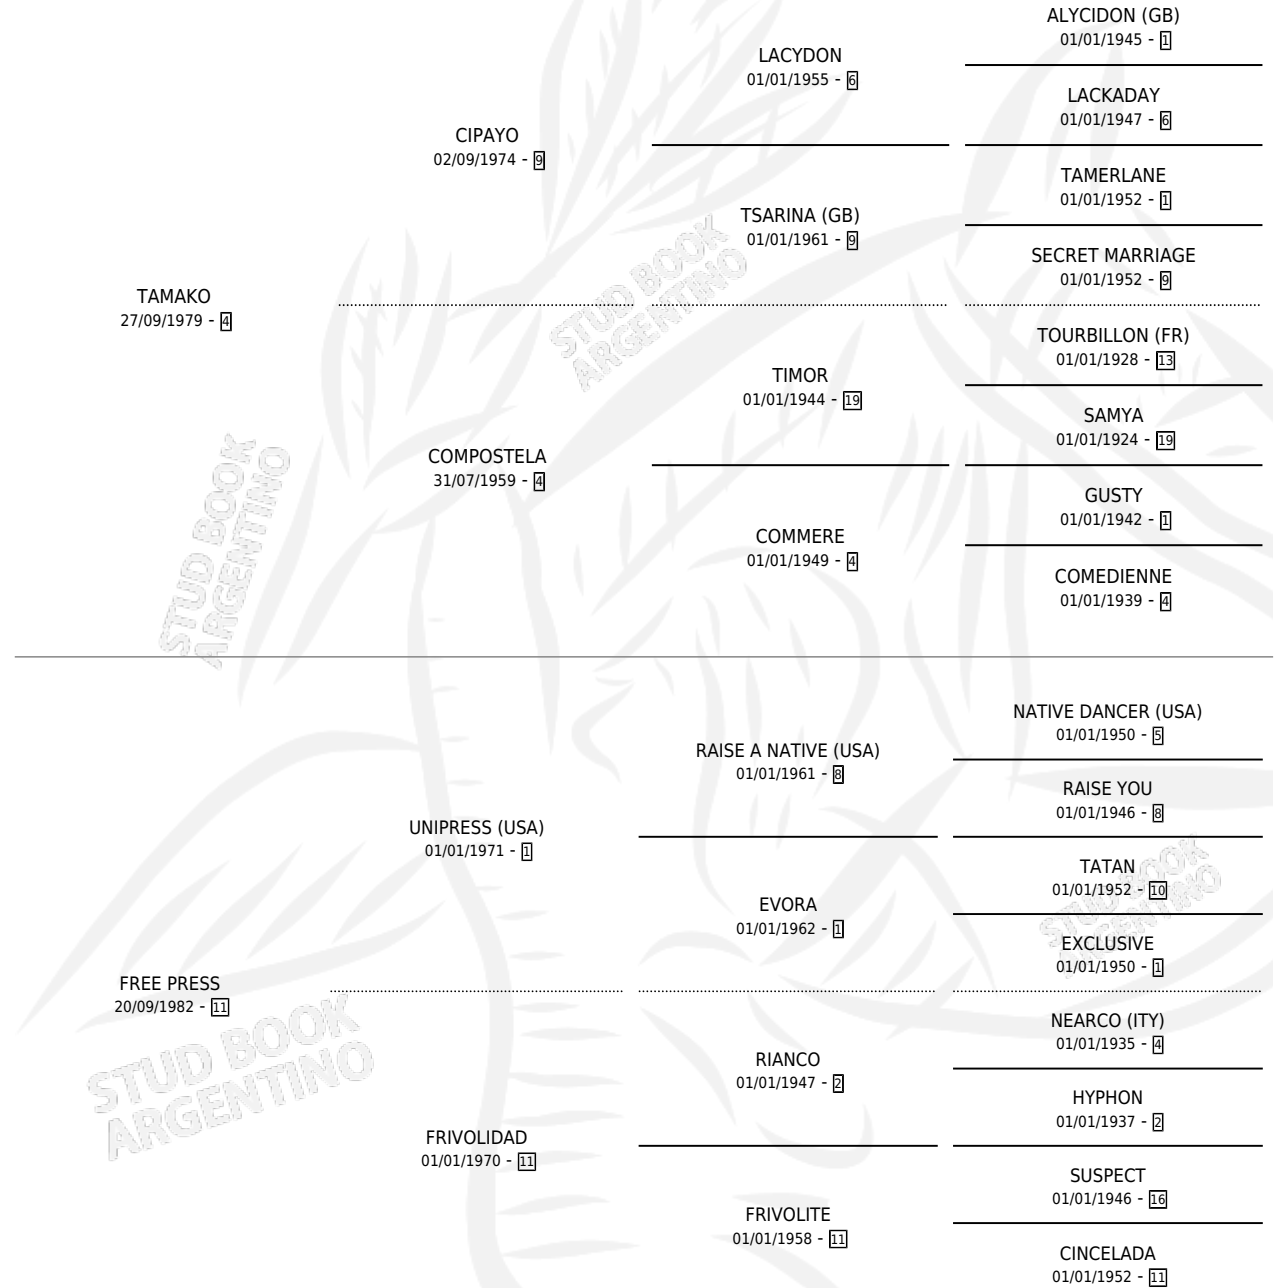

LA GUTI

por TAMAKO y FREE PRESS por UNIPRESS (USA)

Argentina · Hembra · Zaino Colorado · SP · 21/11/1990
Familia 11-a · Volumen 34

ESTADO

TIPIFICACIÓN SANGUÍNEA	X
TIPIFICACIÓN POR ADN	X
PASAPORTE	X
IDENTIFICACIÓN POR MICROCHIP	X
REPRODUCTOR	X

Lugar de nacimiento: Mis Marias

Criador: Sin dato

PEDIGREE

LA GUTI

Datos oficiales del Stud Book Argentino

Documento generado el 07/05/2026

studbook.org.ar