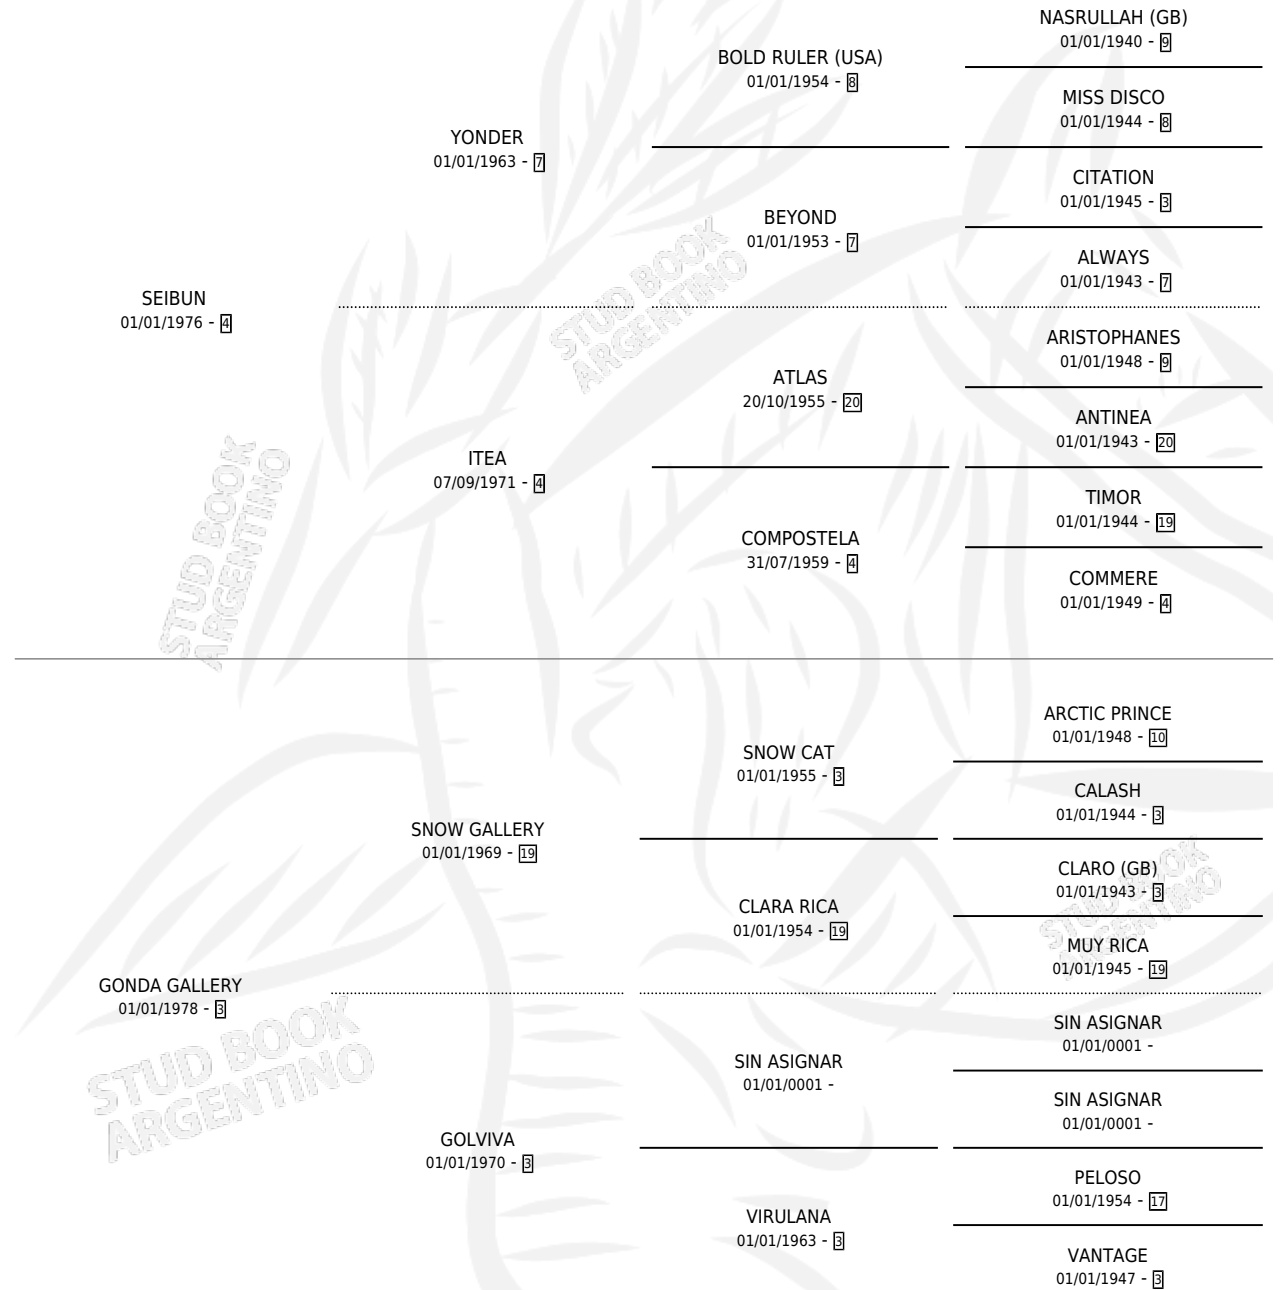

GERICO BUN

por SEIBUN y GONDA GALLERY por SNOW GALLERY

Argentina · Macho · Alazan · SP · 09/09/1990
Familia 3-n · Volumen 34

ESTADO

TIPIFICACIÓN SANGUÍNEA	X
TIPIFICACIÓN POR ADN	X
PASAPORTE	X
IDENTIFICACIÓN POR MICROCHIP	X
REPRODUCTOR	X

Lugar de nacimiento: Jose Javier

Criador: Sin dato

PEDIGREE

GERICO BUN

Datos oficiales del Stud Book Argentino

Documento generado el 09/05/2026

studbook.org.ar