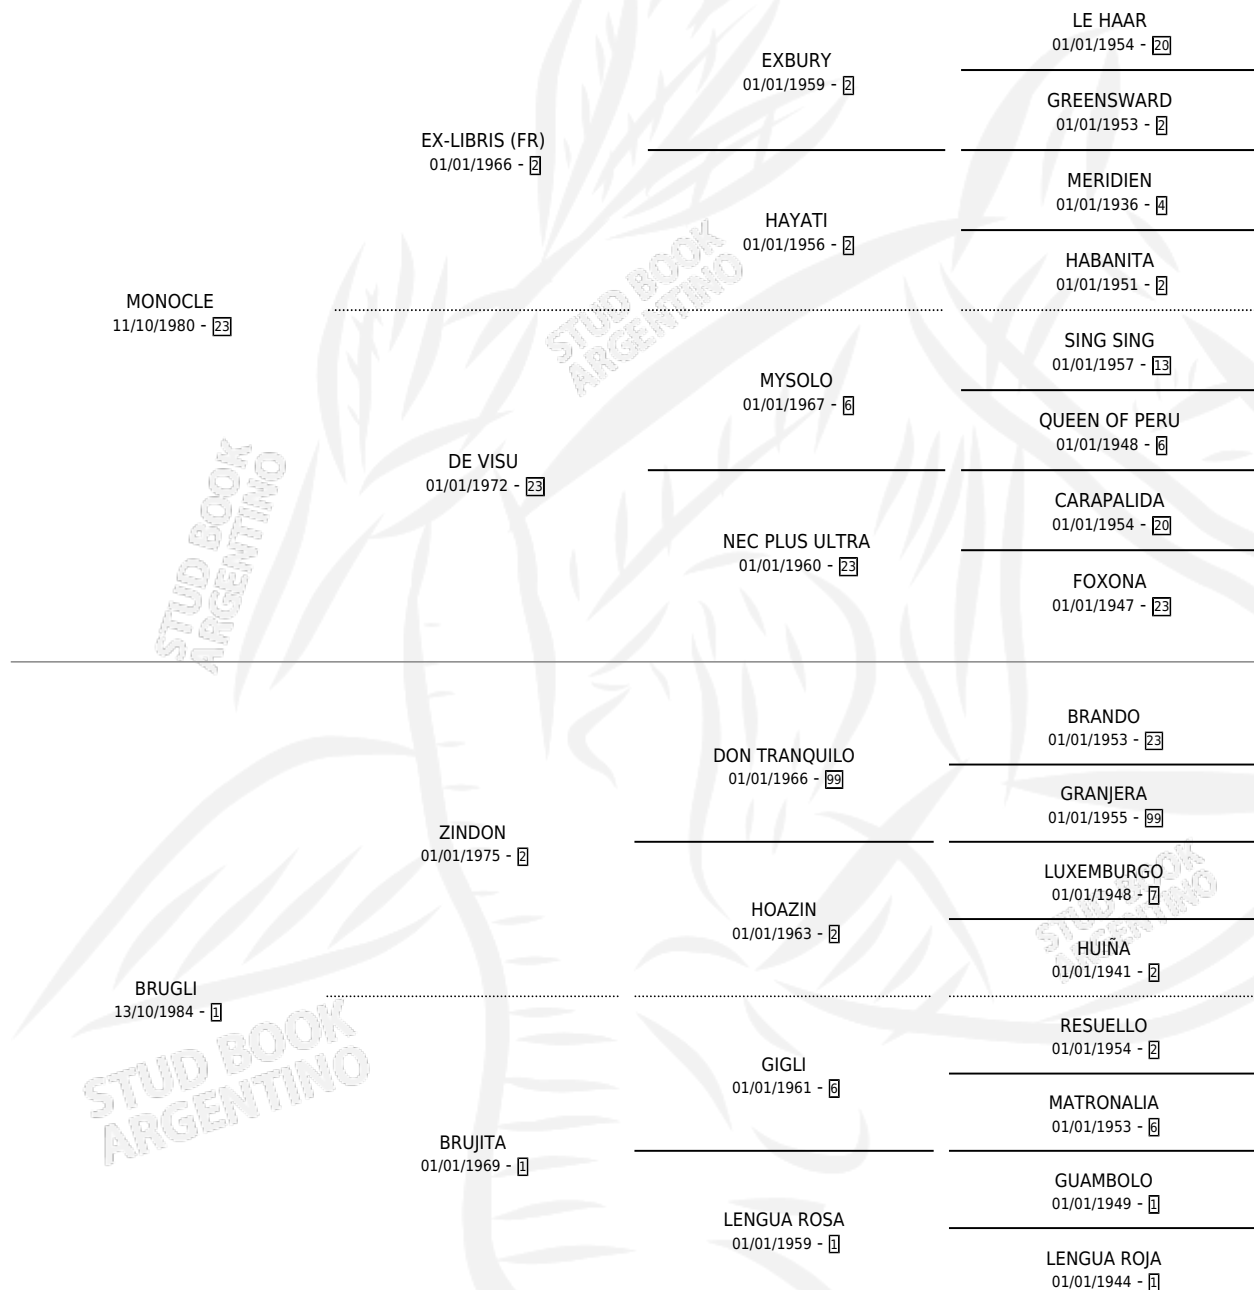

SIEMPRE FRESCA

por MONOCLE y BRUGLI por ZINDON

Argentina · Hembra · Zaino · SP · 06/02/1991
Familia 1 · Volumen 34

ESTADO

TIPIFICACIÓN SANGUÍNEA	X
TIPIFICACIÓN POR ADN	X
PASAPORTE	X
IDENTIFICACIÓN POR MICROCHIP	X
REPRODUCTOR	X

Lugar de nacimiento: El Campamento

Criador: Sin dato

PEDIGREE

SIEMPRE FRESCA

Datos oficiales del Stud Book Argentino

Documento generado el 08/05/2026

studbook.org.ar