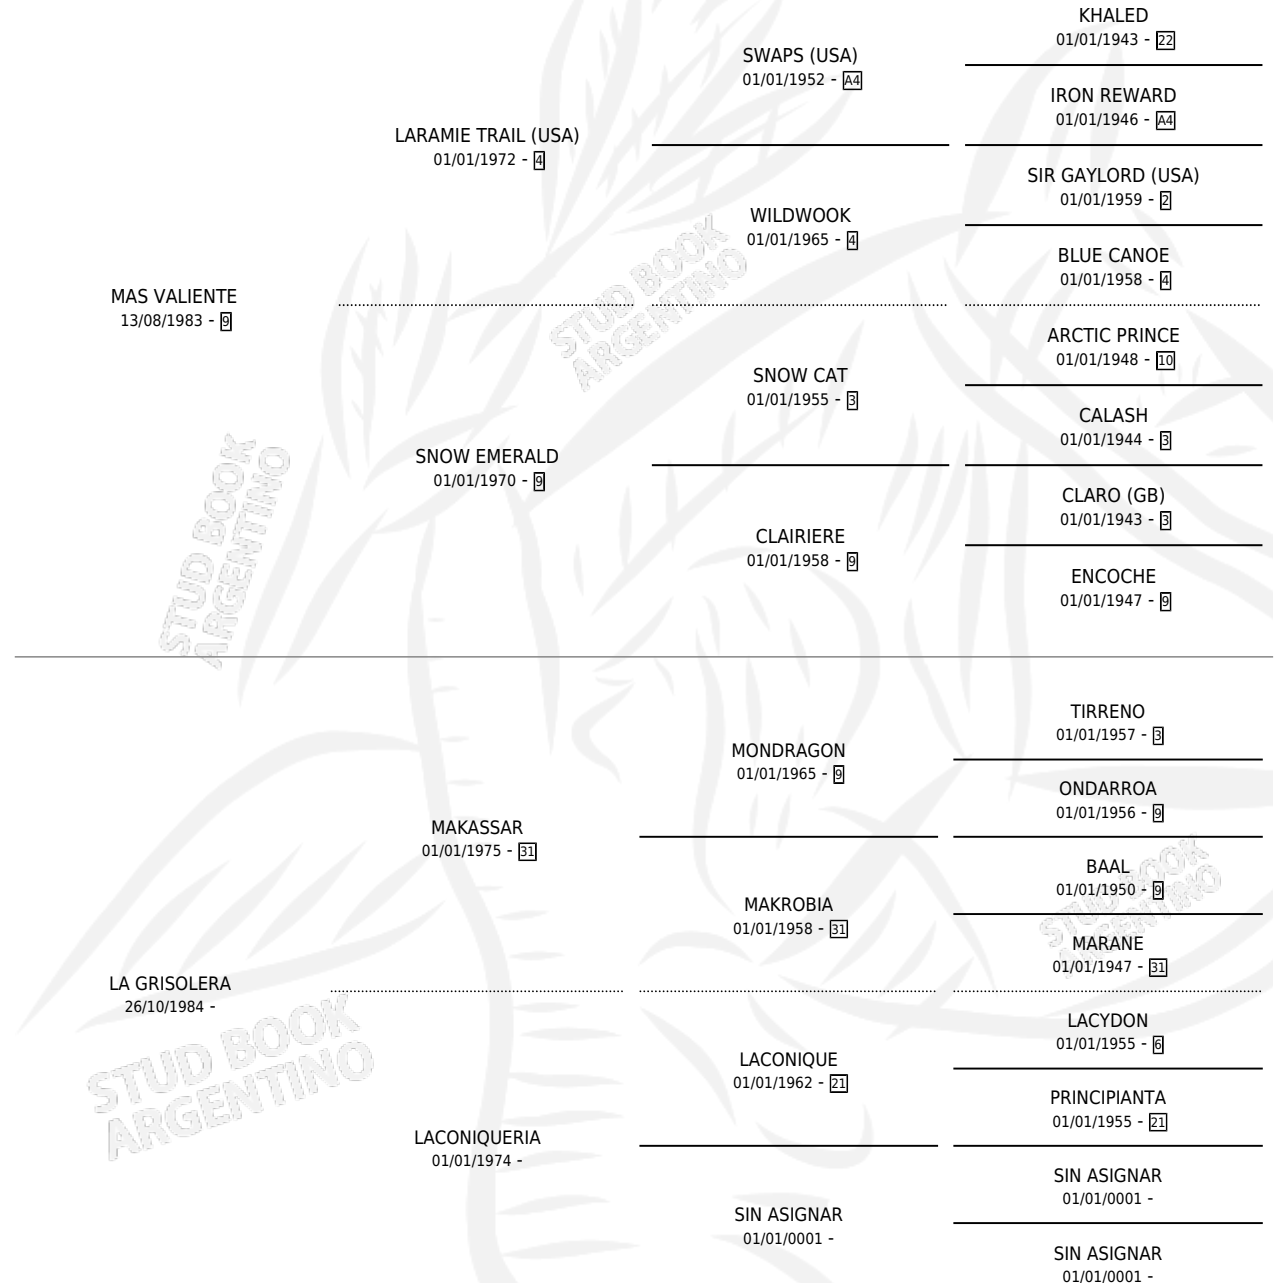

HADA MAS

por MAS VALIENTE y LA GRISOLERA por MAKASSAR

Argentina · Hembra · Zaino Colorado · SP · 20/01/1991
Familia · Volumen 34

ESTADO

TIPIFICACIÓN SANGUÍNEA	X
TIPIFICACIÓN POR ADN	X
PASAPORTE	X
IDENTIFICACIÓN POR MICROCHIP	X
REPRODUCTOR	X

Lugar de nacimiento: Campo particular

Criador: Sin dato

PEDIGREE

HADA MAS

Datos oficiales del Stud Book Argentino

Documento generado el 08/05/2026

studbook.org.ar