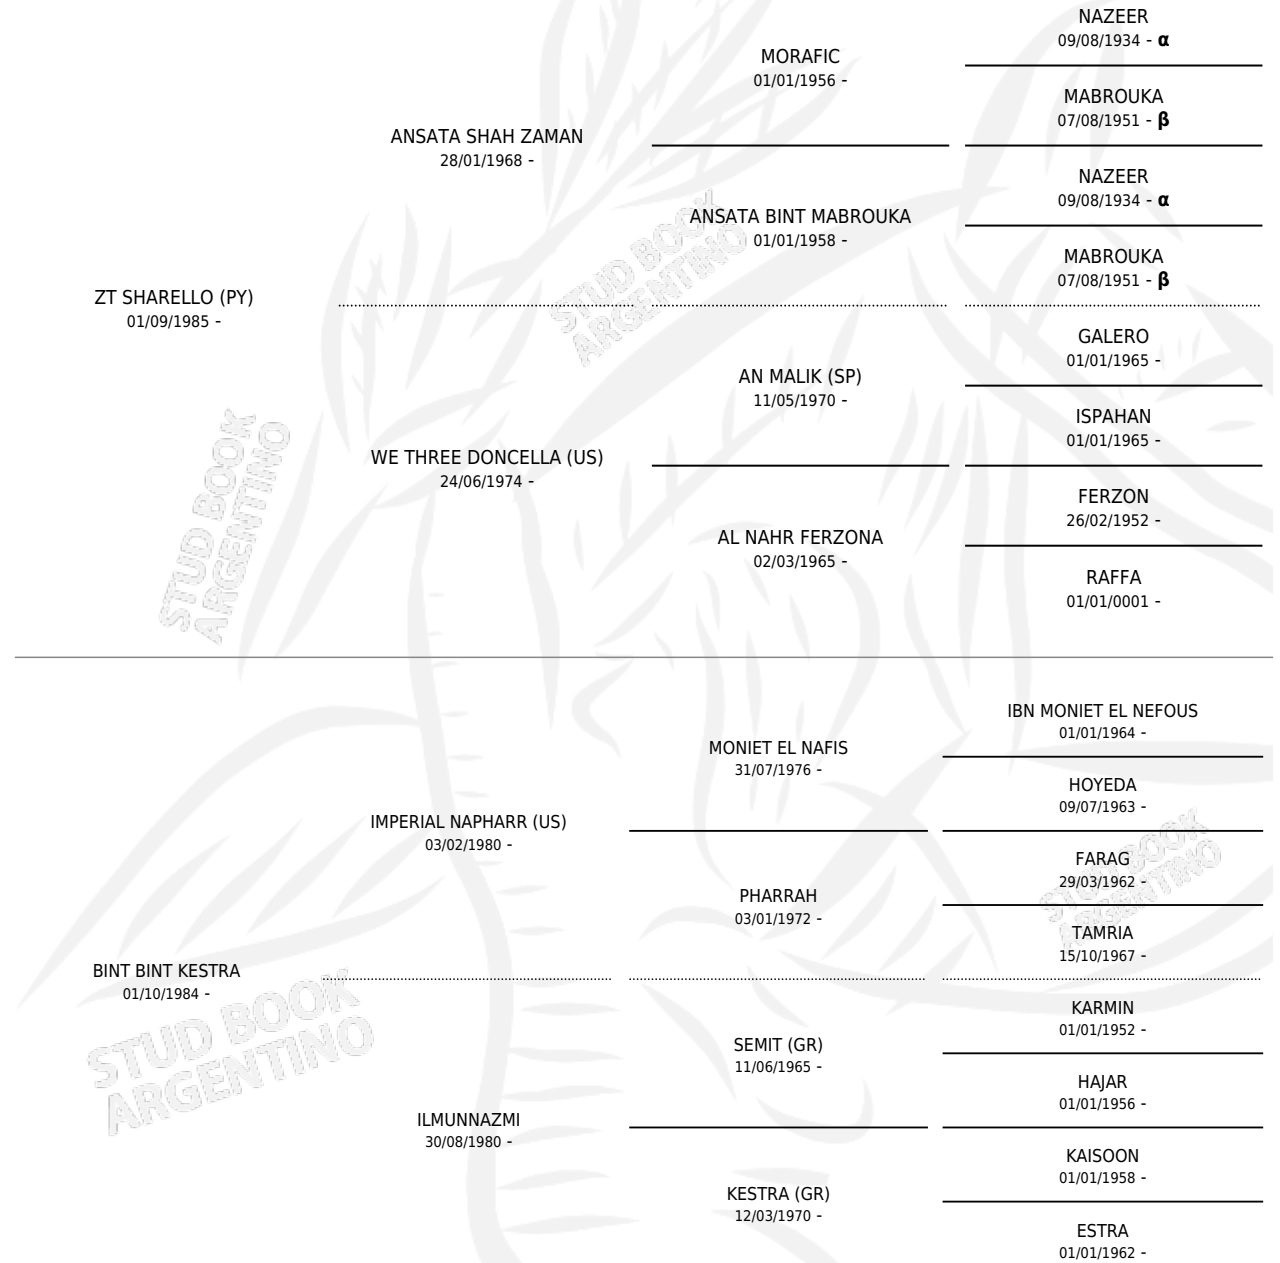

BINT SHAMIRA

por ZT SHARELLO (PY) y BINT BINT KESTRA por
IMPERIAL NAPHARR (US)

Argentina · Hembra · Tordillo · AP · 23/01/1991
Familia · Volumen 34

ESTADO

TIPIFICACIÓN SANGUÍNEA	✓
TIPIFICACIÓN POR ADN	X
PASAPORTE	X
IDENTIFICACIÓN POR MICROCHIP	X
REPRODUCTOR	✓

Lugar de nacimiento: La Catalina
Criador: Sin dato

~

HIJOS

	MACHOS	HEMBRAS
6 NACIERON	3	3
SIN ACTUACIONES		

PEDIGREE

INBREEDING : α, β

S

cimientos 6 / Efectividad 54.55%